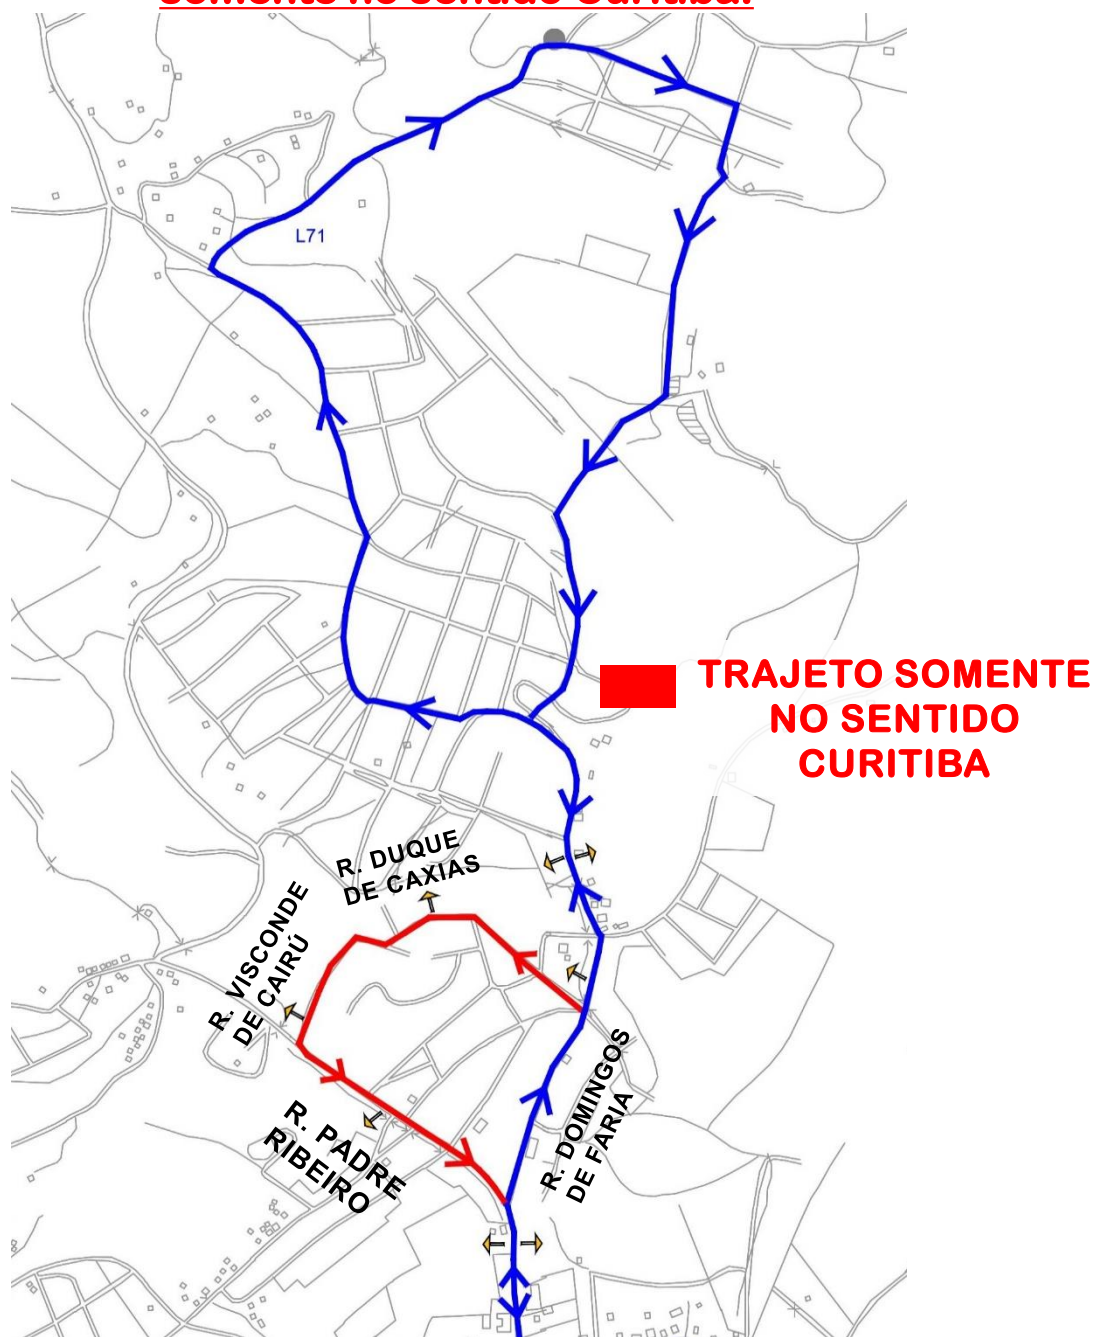

L71-RIO BRANCO/PRAÇA 19

ALTERAÇÃO DE ITINERÁRIO

A fim de evitar atrasos e gerar agilidade no atendimento, enquanto durarem as obras na Rodovia dos Minérios, a partir de 10/05/21 a linha L71 terá alteração de itinerário, **passando pelas Ruas Duque de Caxias, Visconde de Cairú e Padre Ribeiro somente no sentido Curitiba.**

COORDENAÇÃO DA REGIÃO METROPOLITANA DE CURITIBA - COMEC
Palácio das Araucárias - Rua Jacy Loureiro s/n
Centro Cívico - 80530-140 - Curitiba - PR
Fone: (41) 3320-6900 - www.comec.pr.gov.br