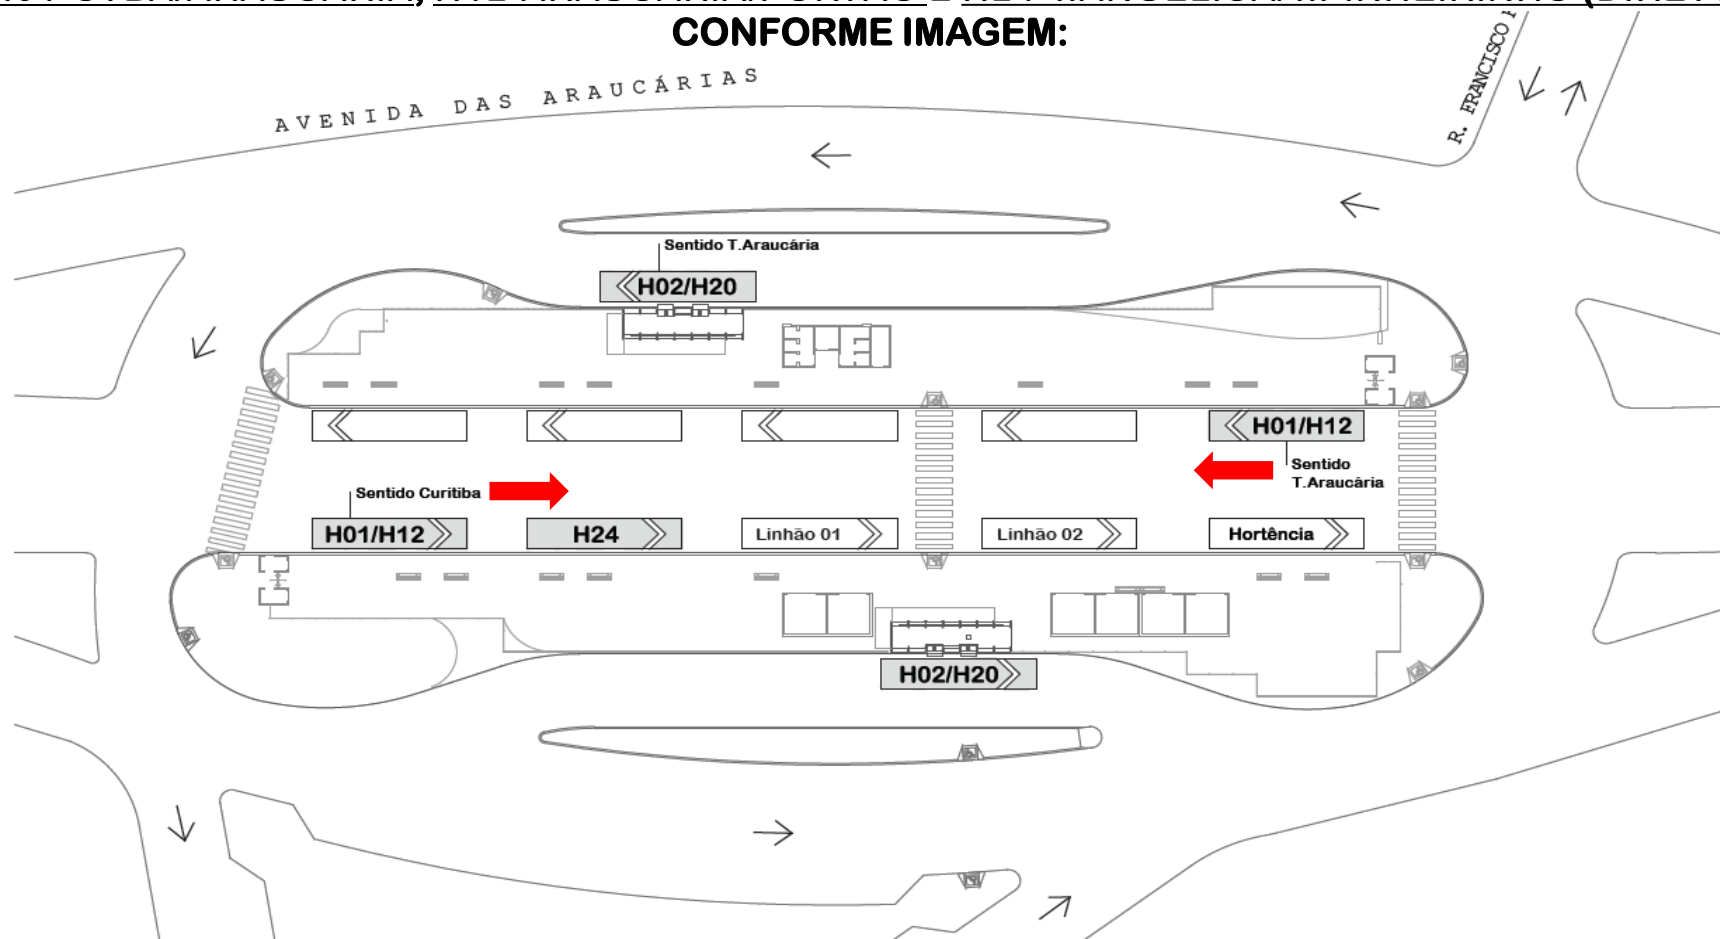

TERMINAL ANGÉLICA

AJUSTE DE PLATAFORMAS - A PARTIR DE 26/07/2021

A PARTIR DE 26/07/21 HAVERÁ ALTERAÇÕES DAS PLATAFORMAS NO T. ANGÉLICA, DAS LINHAS H01-CTBA/ARAUCÁRIA, H12-ARAUCÁRIA/PORTÃO E H24-T.ANGÉLICA/T.PINHEIRINHO (DIRETO), CONFORME IMAGEM:

Todos os horários e mudanças de linhas referentes ao Transporte Coletivo Metropolitano estão disponíveis através do site da COMEC, no menu TRANSPORTE.

COORDENAÇÃO DA REGIÃO METROPOLITANA DE CURITIBA - COMEC
Palácio das Araucárias - Rua Jacy Loureiro s/n
Centro Cívico - 80530-140 - Curitiba - PR
Fone: (41) 3320-6900 - www.comec.pr.gov.br