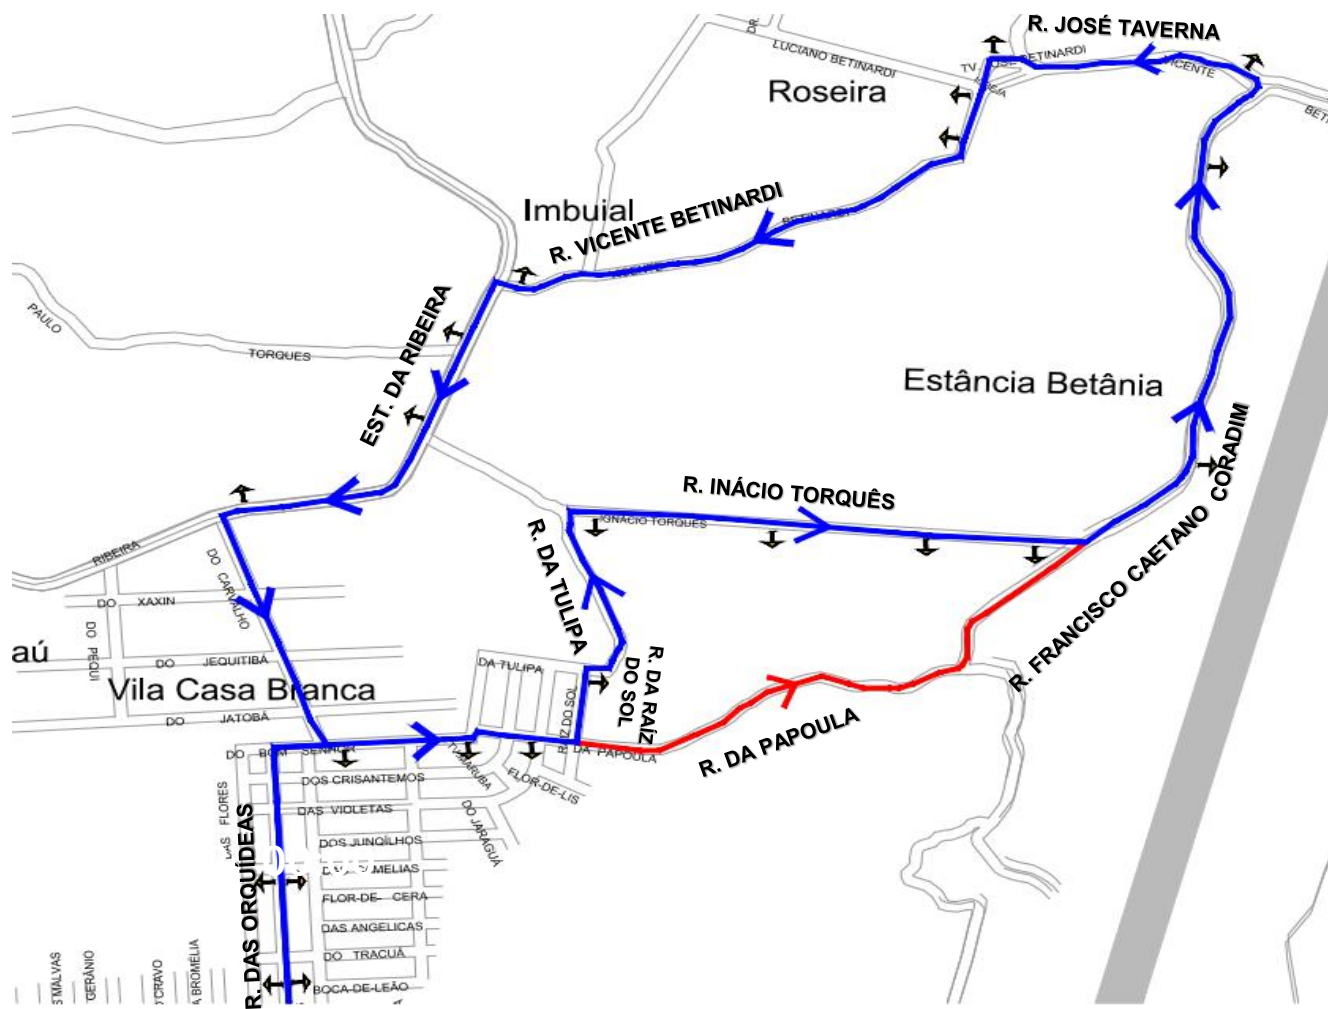

B18-ROSEIRA

DIAS ÚTEIS - A partir de 02/08/21

EM RAZÃO AO FIM DAS OBRAS DA SANEPAR NA RUA INÁCIO TORQUÊS, RUA DA TULIPA E RUA DA RAÍZ DO SOL, INFORMAMOS QUE A LINHA B18-ROSEIRA VOLTARÁ REALIZAR SEU TRAJETO ANTERIOR, DEIXANDO DE PASSAR PELA RUA DA PAPOULA, CONFORME MAPA ABAIXO:

**ITINERÁRIO REALIZADO
ATÉ 01/08/21**

**ITINERÁRIO A PARTIR DE
02/08/21**

Todos os horários e mudanças de linhas referentes ao Transporte Coletivo Metropolitano estão disponíveis através do site da COMEC, no menu TRANSPORTE.

COORDENAÇÃO DA REGIÃO METROPOLITANA DE CURITIBA - COMEC
Palácio das Araucárias - Rua Jacy Loureiro s/n
Centro Cívico - 80530-140 - Curitiba - PR
Fone: (41) 3320-6900 - www.comec.pr.gov.br