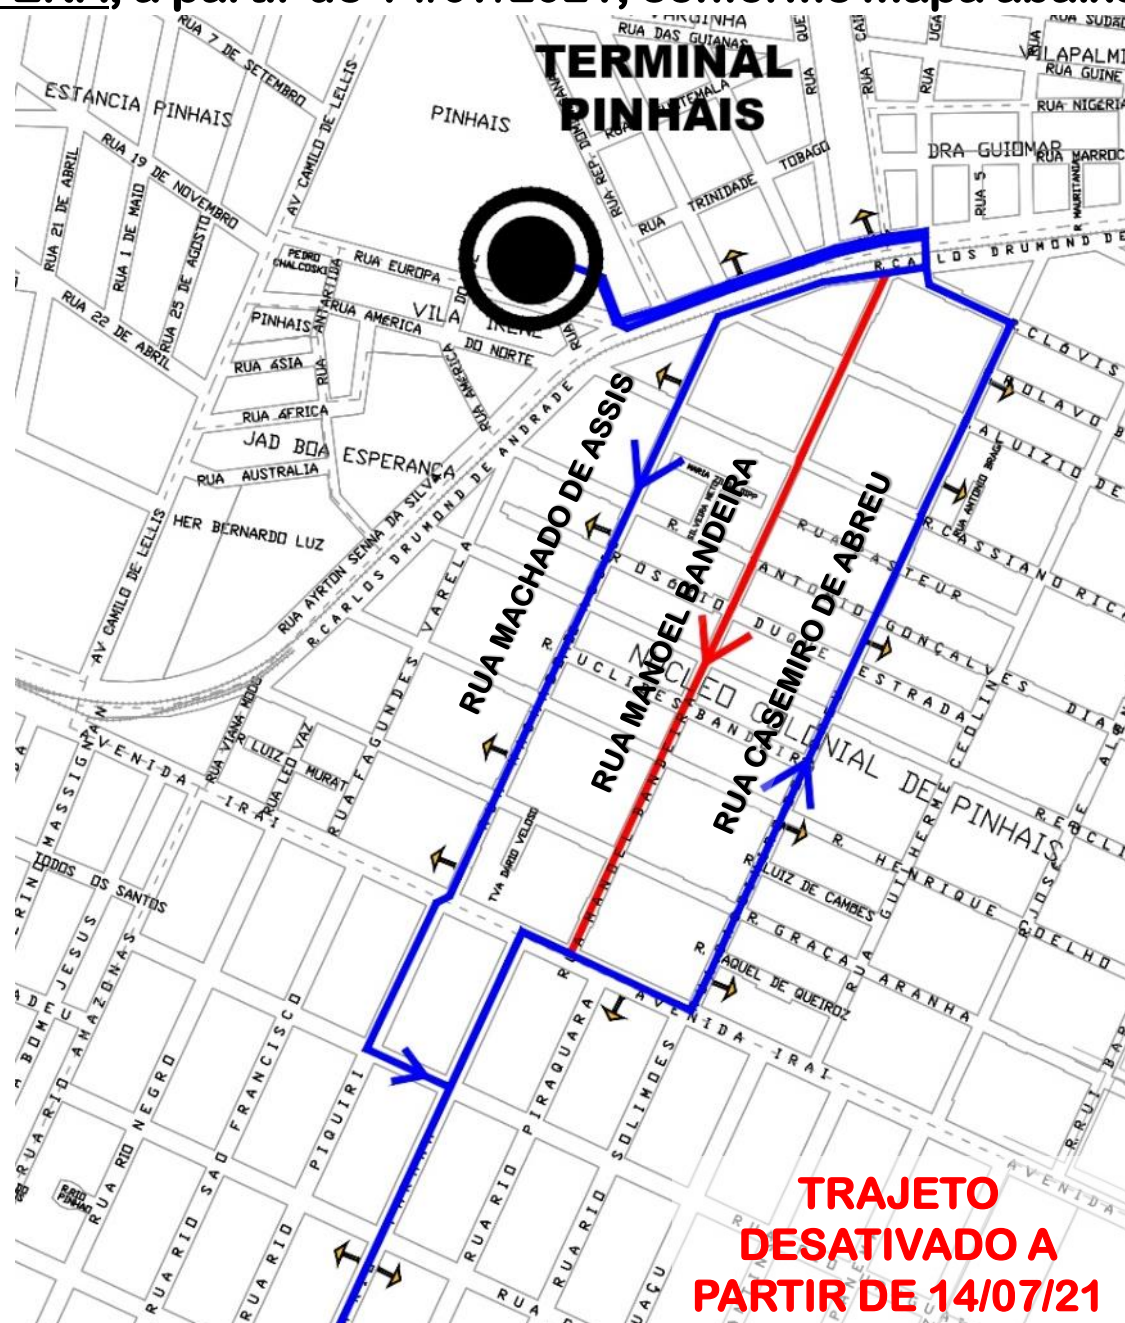

I20-MARACANÃ/AFONSO PENA

ATENÇÃO

Enquanto durarem as obras na **Rua Manoel Bandeira**, em Pinhais, a linha I20 desviará o trajeto pela **Rua Machado de Assis**, **SENTIDO TERMINAL AFONSO PENA**, a partir de 14/07/2021, conforme mapa abaixo:

Todos os horários e mudanças de linhas referentes ao Transporte Coletivo Metropolitano estão disponíveis através do site da COMEC, no menu TRANSPORTE.

COORDENAÇÃO DA REGIÃO METROPOLITANA DE CURITIBA - COMEC
Palácio das Araucárias - Rua Jacy Loureiro s/n
Centro Cívico - 80530-140 - Curitiba - PR
Fone: (41) 3320-6900 - www.comec.pr.gov.br