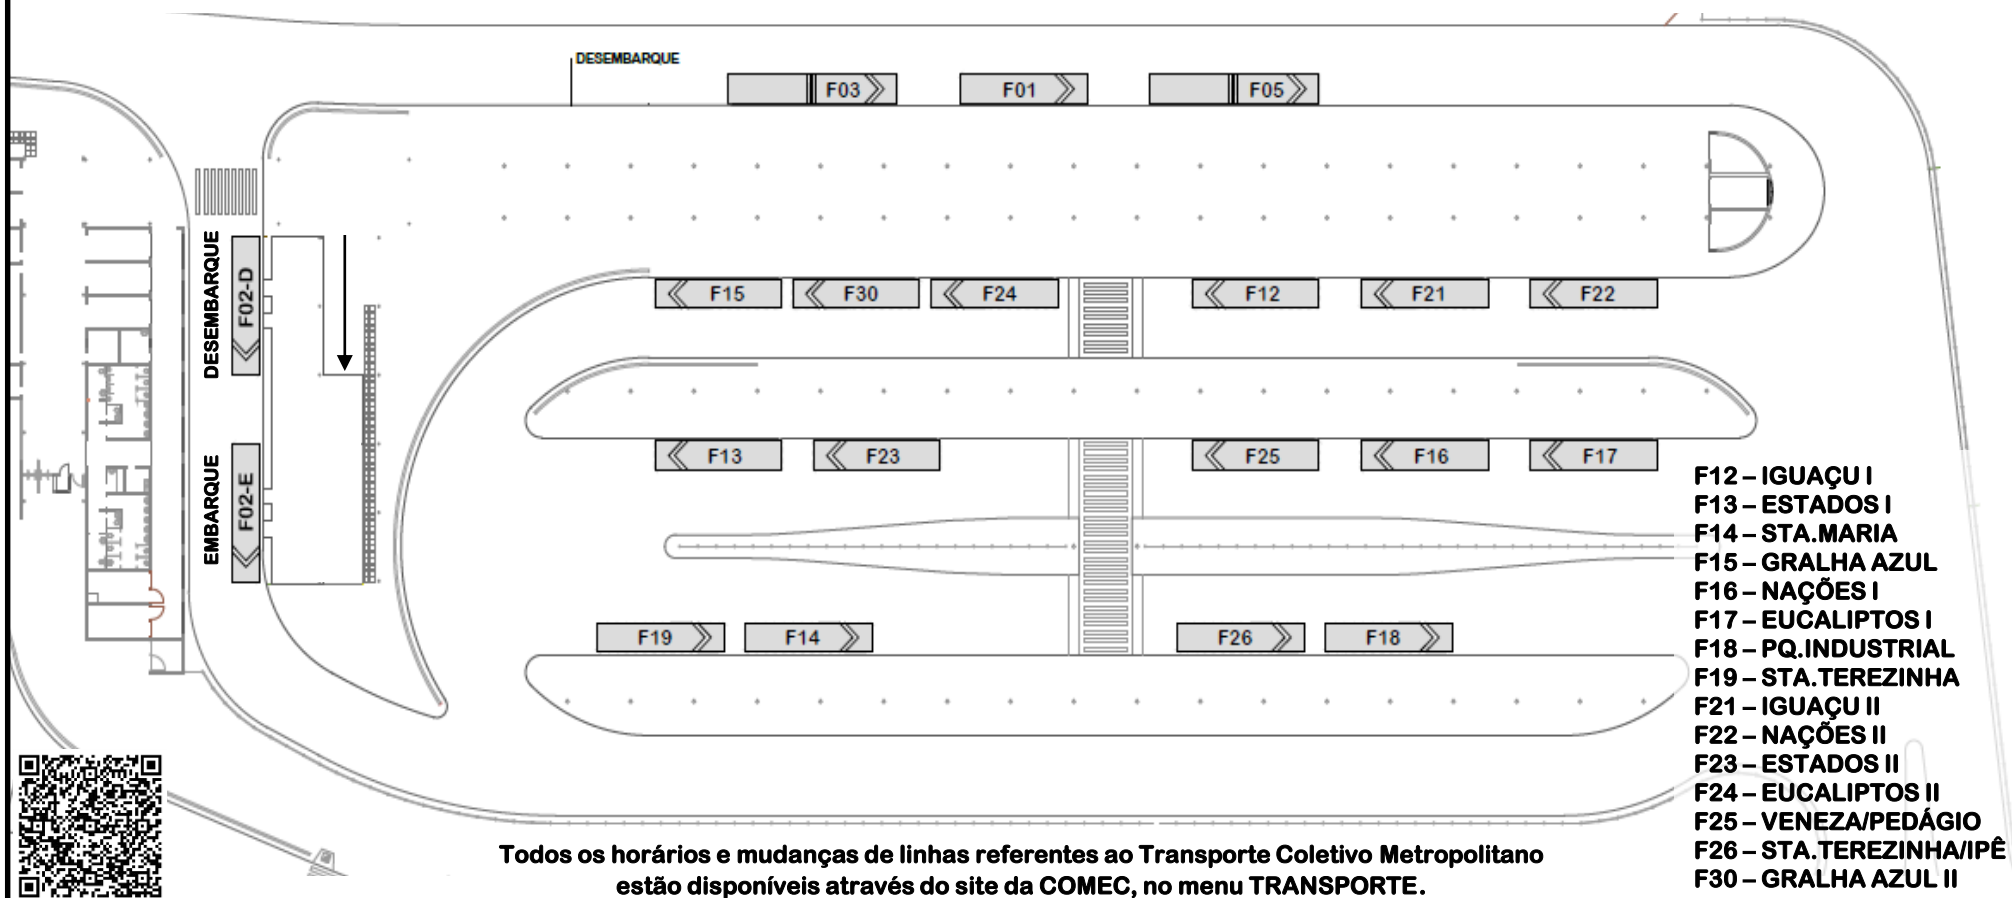

TERMINAL FAZENDA RIO GRANDE

ALTERAÇÕES DAS PLATAFORMAS - A PARTIR DE 04/09/2021

HAVERÁ ALTERAÇÕES DOS PONTOS DE PARADA NO T. FAZENDA RIO GRANDE (NOVA PLATAFORMA), CONFORME ABAIXO.

COORDENAÇÃO DA REGIÃO METROPOLITANA DE CURITIBA - COMEC
Palácio das Araucárias - Rua Jacy Loureiro s/n
Centro Cívico - 80530-140 - Curitiba - PR
Fone: (41) 3320-6900 - www.comec.pr.gov.br