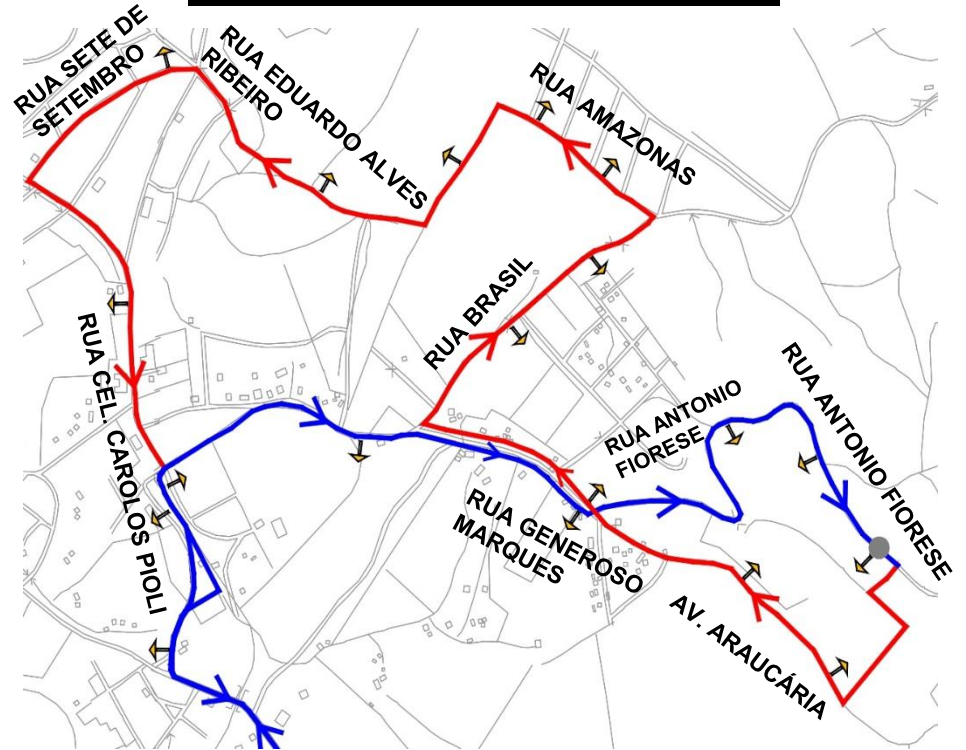

L11-RIO BRANCO/TAMANDARÉ e L71-RIO BRANCO/PRAÇA 19

ALTERAÇÃO DE ITINERÁRIO - A PARTIR DE 20/09/21

As linhas L11-RIO BRANCO/TAMANDARÉ e L71-RIO BRANCO/PRAÇA 19 terão itinerário alterado no NODARI, a fim de proporcionar mais segurança aos usuários e moradores da região:

ITINERÁRIO ATÉ 20/09/21

ITINERÁRIO A PARTIR DE 20/09/21

■ SENTIDO PRAÇA 19 ■ SENTIDO BAIRRO NODARI

Todos os horários e mudanças de linhas referentes ao Transporte Coletivo Metropolitano estão disponíveis através do site da COMEC, no menu TRANSPORTE.