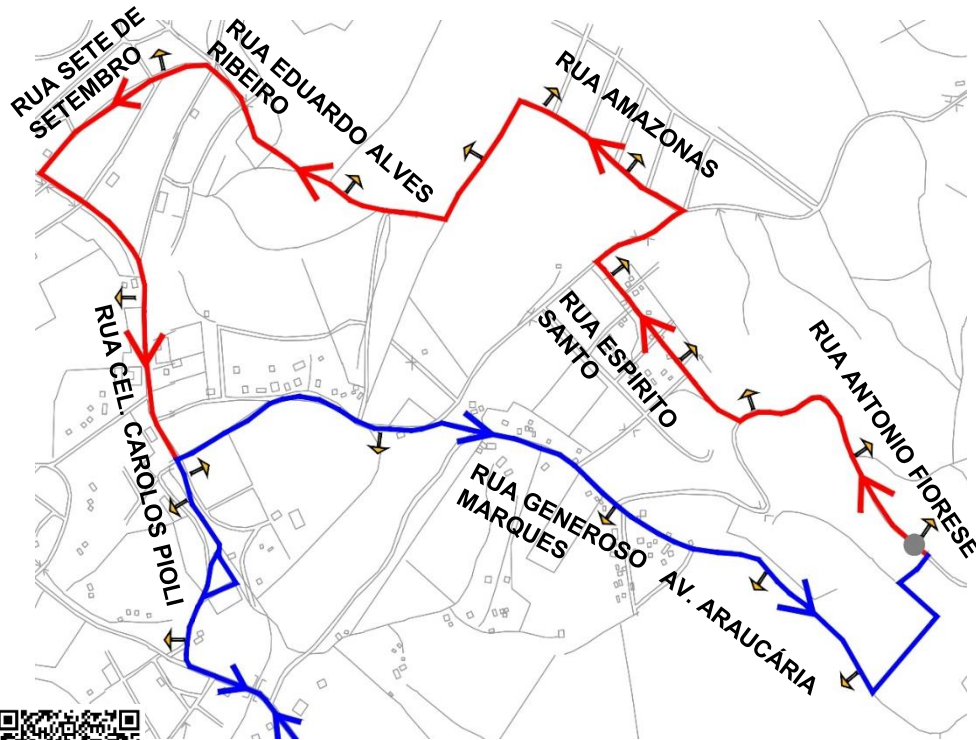

L11-RIO BRANCO/TAMANDARÉ e L71-RIO BRANCO/PRAÇA 19

ALTERAÇÃO DE ITINERÁRIO - A PARTIR DE 20/09/21

As linhas L11-RIO BRANCO/TAMANDARÉ e L71-RIO BRANCO/PRAÇA 19 terão itinerário alterado no NODARI, a fim de proporcionar mais segurança aos usuários e moradores da região:

ITINERÁRIO ATÉ 20/09/21

ITINERÁRIO A PARTIR DE 20/09/21

■ SENTIDO PRAÇA 19 ■ SENTIDO BAIRRO NODARI

Todos os horários e mudanças de linhas referentes ao Transporte Coletivo Metropolitano estão disponíveis através do site da COMEC, no menu TRANSPORTE.

COORDENAÇÃO DA REGIÃO METROPOLITANA DE CURITIBA - COMEC
Palácio das Araucárias - Rua Jacy Loureiro s/n
Centro Cívico - 80530-140 - Curitiba - PR
Fone: (41) 3320-6900 - www.comec.pr.gov.br