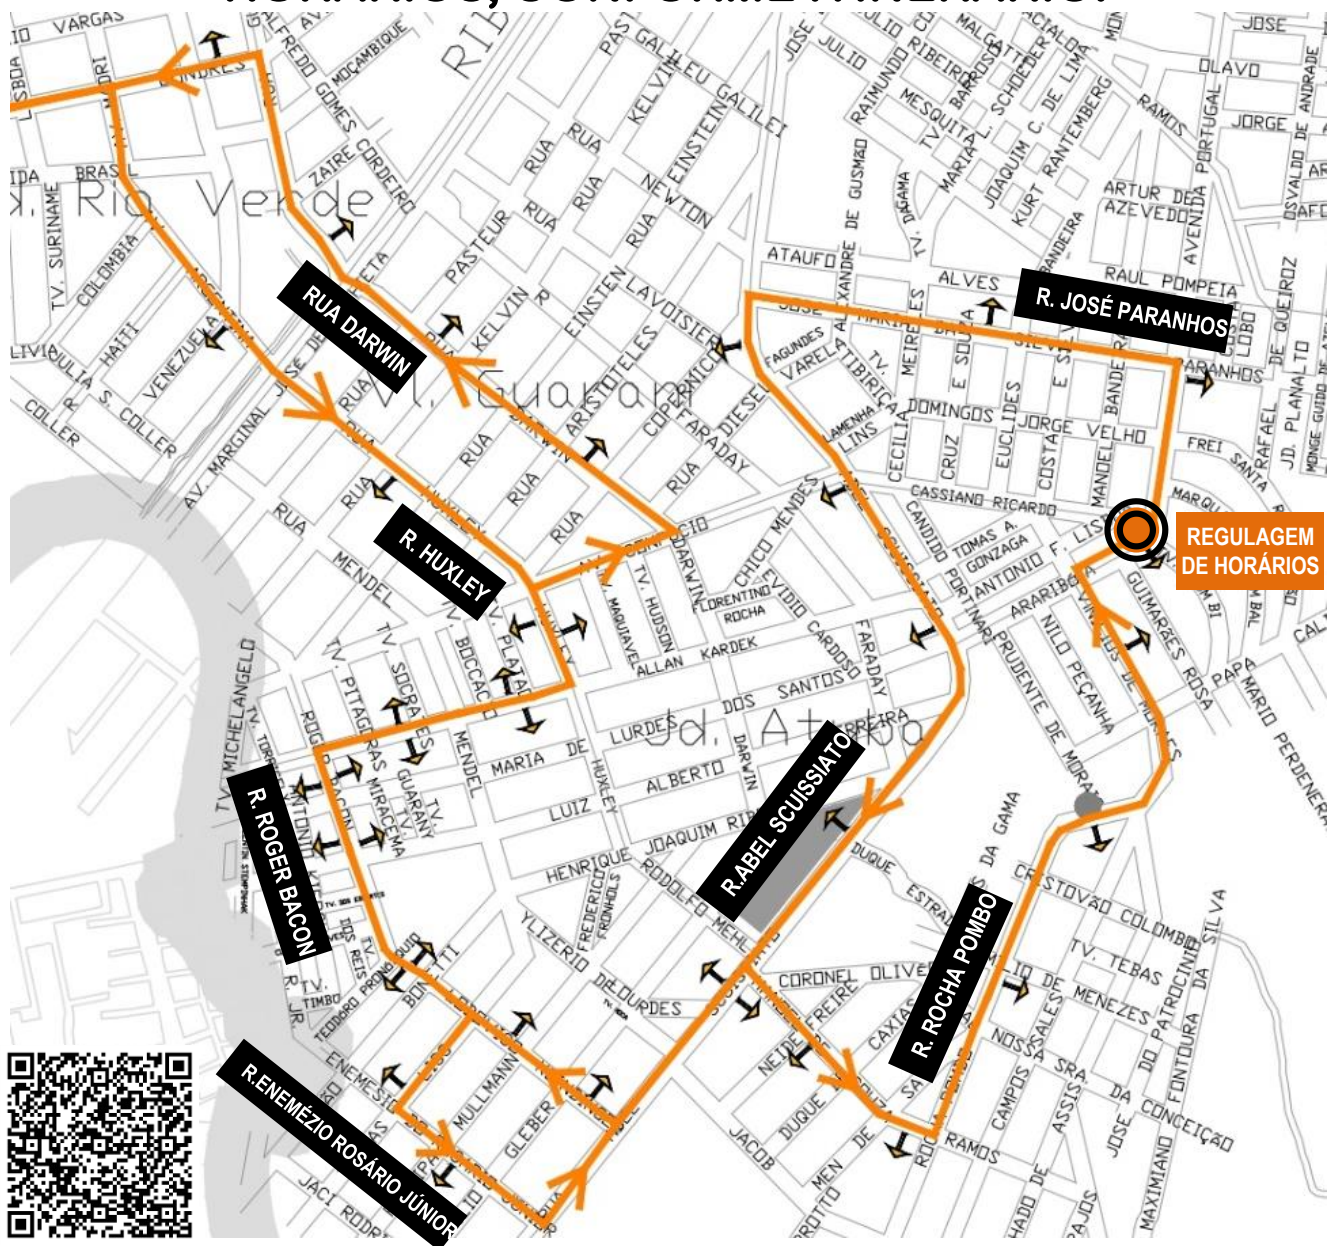

B39-CAMPO ALTO/STA.CÂNDIDA

ALTERAÇÃO DE ITINERÁRIO

COM OPERAÇÃO EM DIAS ÚTEIS, A PARTIR DE 25/10/21
A LINHA B61-CTBA/CAPELA DO ATUBA
SERÁ ATENDIDA ATRAVÉS DA
B39-CAMPO ALTO/STA.CÂNDIDA, COM AUMENTO DE
HORÁRIOS, CONFORME ITINERÁRIO:

Todos os horários e mudanças de linhas referentes ao Transporte Coletivo Metropolitano
estão disponíveis através do site da COMEC, menu TRANSPORTE

COORDENAÇÃO DA REGIÃO METROPOLITANA DE CURITIBA - COMEC
Palácio das Araucárias - Rua Jacy Loureiro s/n
Centro Cívico - 80530-140 - Curitiba - PR
Fone: (41) 3320-6900 - www.comec.pr.gov.br