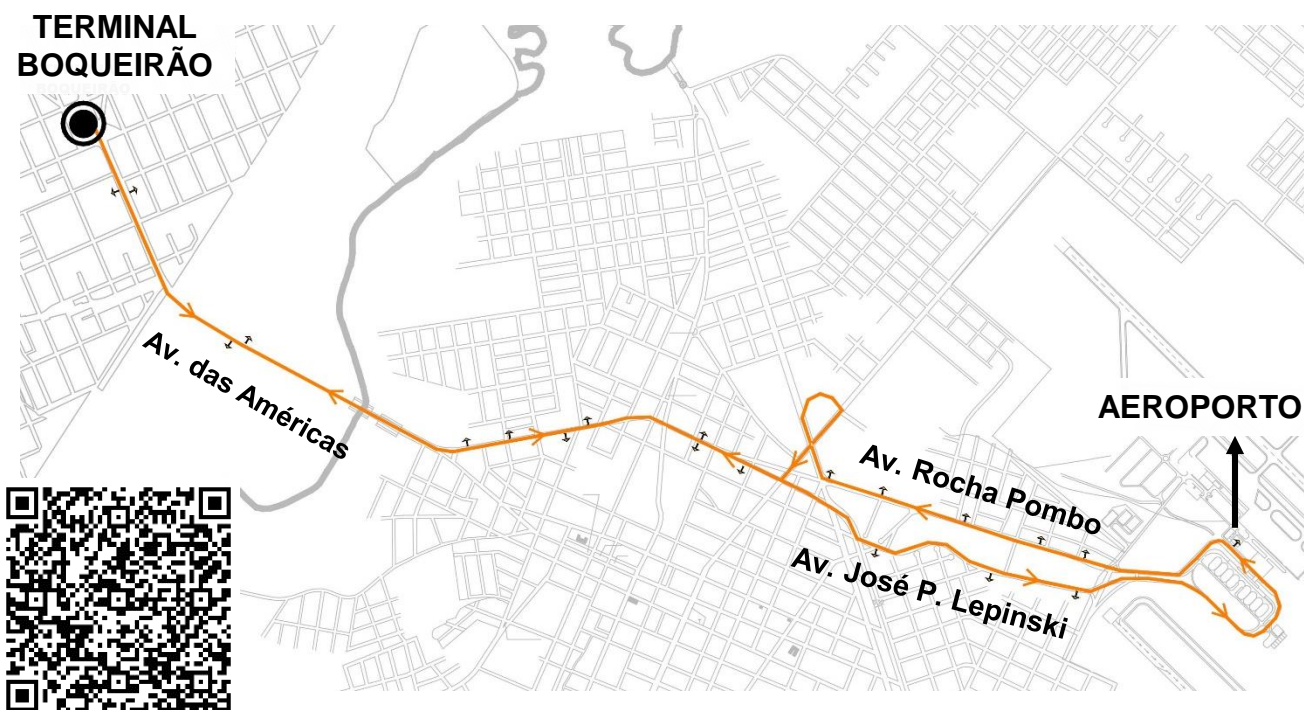

E32-AEROPORTO/T.BOQUEIRÃO

ALTERAÇÃO NO ATENDIMENTO

Para maior abrangência do atendimento, a partir de 04/12/21, em todos os dias da semana, a ligação do **AEROPORTO** ao **TERMINAL BOQUEIRÃO** se dará através de ônibus metropolitano tipo comum, que possibilitará embarque e desembarque não somente no Aeroporto, mas em todo o trecho da Av. José P. Lepinski (sentido Aeroporto) e Av. Rocha Pombo (sentido Terminal Boqueirão).

No Terminal Boqueirão, a linha **E32-AEROPORTO/T.BOQUEIRÃO** utilizará de forma conjunta a plataforma da linha **E21-T.BOQUEIRÃO/CENTRO SÃO JOSÉ**

Todos os horários e mudanças de linhas referentes ao Transporte Coletivo Metropolitano estão disponíveis através do site da COMEC, no menu TRANSPORTE.

COORDENAÇÃO DA REGIÃO METROPOLITANA DE CURITIBA - COMEC
Palácio das Araucárias - Rua Jacy Loureiro s/n
Centro Cívico - 80530-140 - Curitiba - PR
Fone: (41) 3320-6900 - www.comec.pr.gov.br