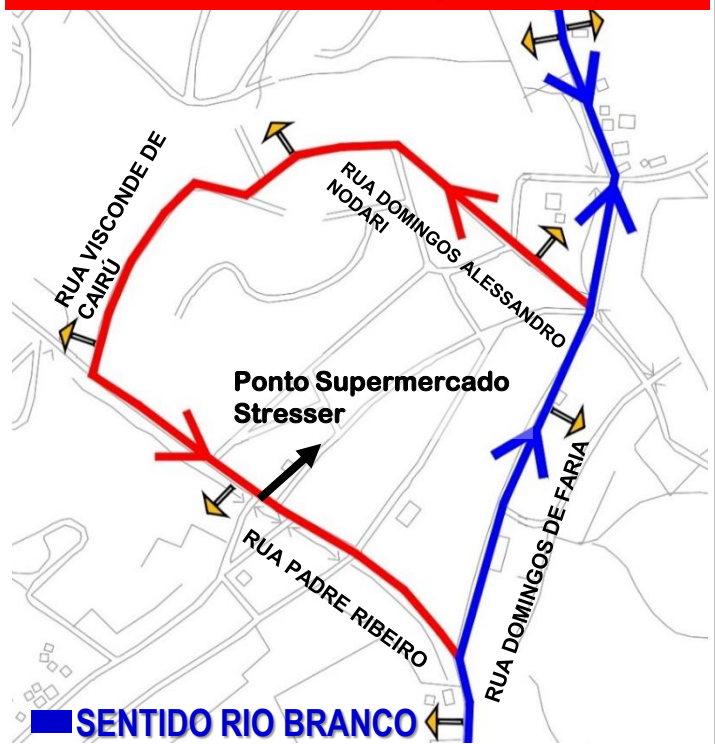

RIO BRANCO DO SUL

ALTERAÇÃO DE ITINERÁRIO

SENTIDO CURITIBA (até 14h00)

A PARTIR DE 27/10/21
AS LINHAS:

L01-CTBA/RIO BRANCO
(TAMANDARÉ/LAMENHA)

L11-RIO BRANCO/TAMANDARÉ

L71-RIO BRANCO/PRAÇA 19

L72-CTBA/R.BRANCO (DIRETO)

SENTIDO RIO BRANCO (após 14h00)

terão itinerário alterado no
Centro de Rio Branco do Sul:

ATÉ AS 14h00 PASSARÃO
NO CENTRO SENTIDO
CURITIBA

APÓS AS 14h00 PASSARÃO
NO SENTIDO
RIO BRANCO DO SUL

COORDENAÇÃO DA REGIÃO METROPOLITANA DE CURITIBA - COMEC
Palácio das Araucárias - Rua Jacy Loureiro s/n
Centro Cívico - 80530-140 - Curitiba - PR
Fone: (41) 3320-6900 - www.comec.pr.gov.br