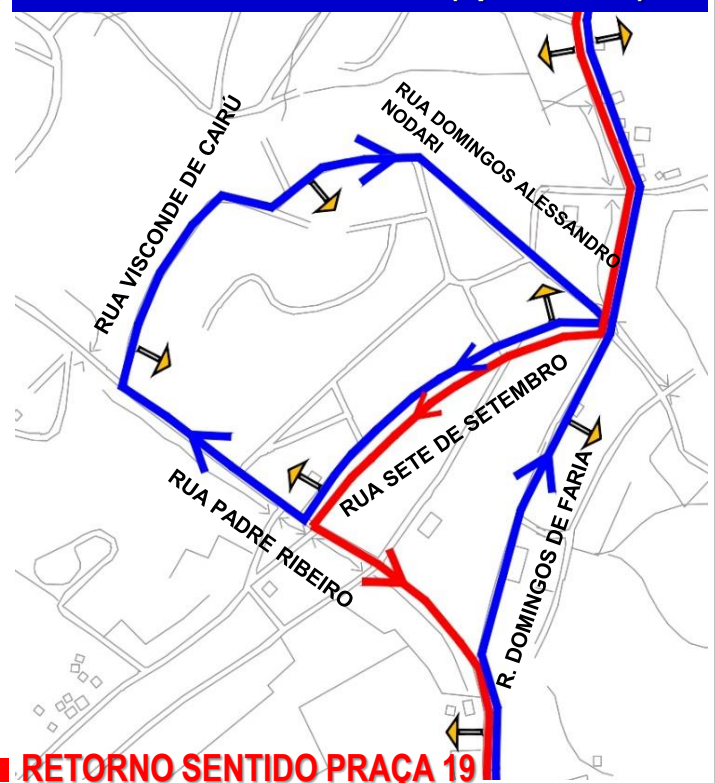

RIO BRANCO DO SUL

ALTERAÇÃO DE ITINERÁRIO

SENTIDO CURITIBA (até 14h00)

A PARTIR DE 27/10/21
AS LINHAS:

L01-CTBA/RIO BRANCO
(TAMANDARÉ/LAMENHA)

L11-RIO BRANCO/TAMANDARÉ

L71-RIO BRANCO/PRAÇA 19

L72-CTBA/R.BRANCO (DIRETO)

SENTIDO RIO BRANCO (após 14h00)

terão itinerário alterado no
Centro de Rio Branco do Sul:

ATÉ AS 14h00 PASSARÃO
NO CENTRO SENTIDO
CURITIBA

APÓS AS 14h00 PASSARÃO
NO SENTIDO
RIO BRANCO DO SUL

COORDENAÇÃO DA REGIÃO METROPOLITANA DE CURITIBA - COMEC
Palácio das Araucárias - Rua Jacy Loureiro s/n
Centro Cívico - 80530-140 - Curitiba - PR
Fone: (41) 3320-6900 - www.comec.pr.gov.br