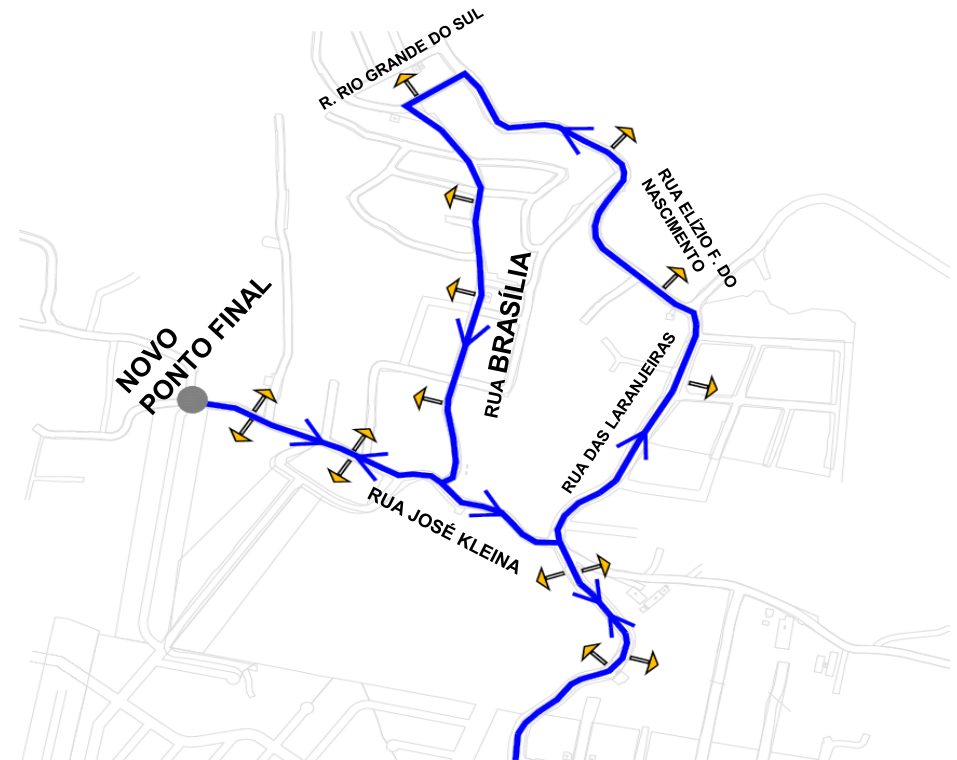

# A77-TANGUÁ/PRAÇA 19 e A80-TANGUÁ-V.MARTA/PRAÇA 19

## ALTERAÇÃO DE ITINERÁRIO - A PARTIR DE 20/12/21

Para ampliação do atendimento, as linhas A77 e A80 terão itinerário alterado no TANGUÁ, com novo ponto final, na RUA JOSÉ KLEINA:

### ITINERÁRIO ATÉ AS 13h59:

### ITINERÁRIO APÓS AS 14h00:

Todos os horários e mudanças de linhas referentes ao Transporte Coletivo Metropolitano estão disponíveis através do site da COMEC, no menu TRANSPORTE.

COORDENAÇÃO DA REGIÃO METROPOLITANA DE CURITIBA - COMEC  
Palácio das Araucárias - Rua Jacy Loureiro s/n  
Centro Cívico - 80530-140 - Curitiba - PR  
Fone: (41) 3320-6900 - [www.comec.pr.gov.br](http://www.comec.pr.gov.br)