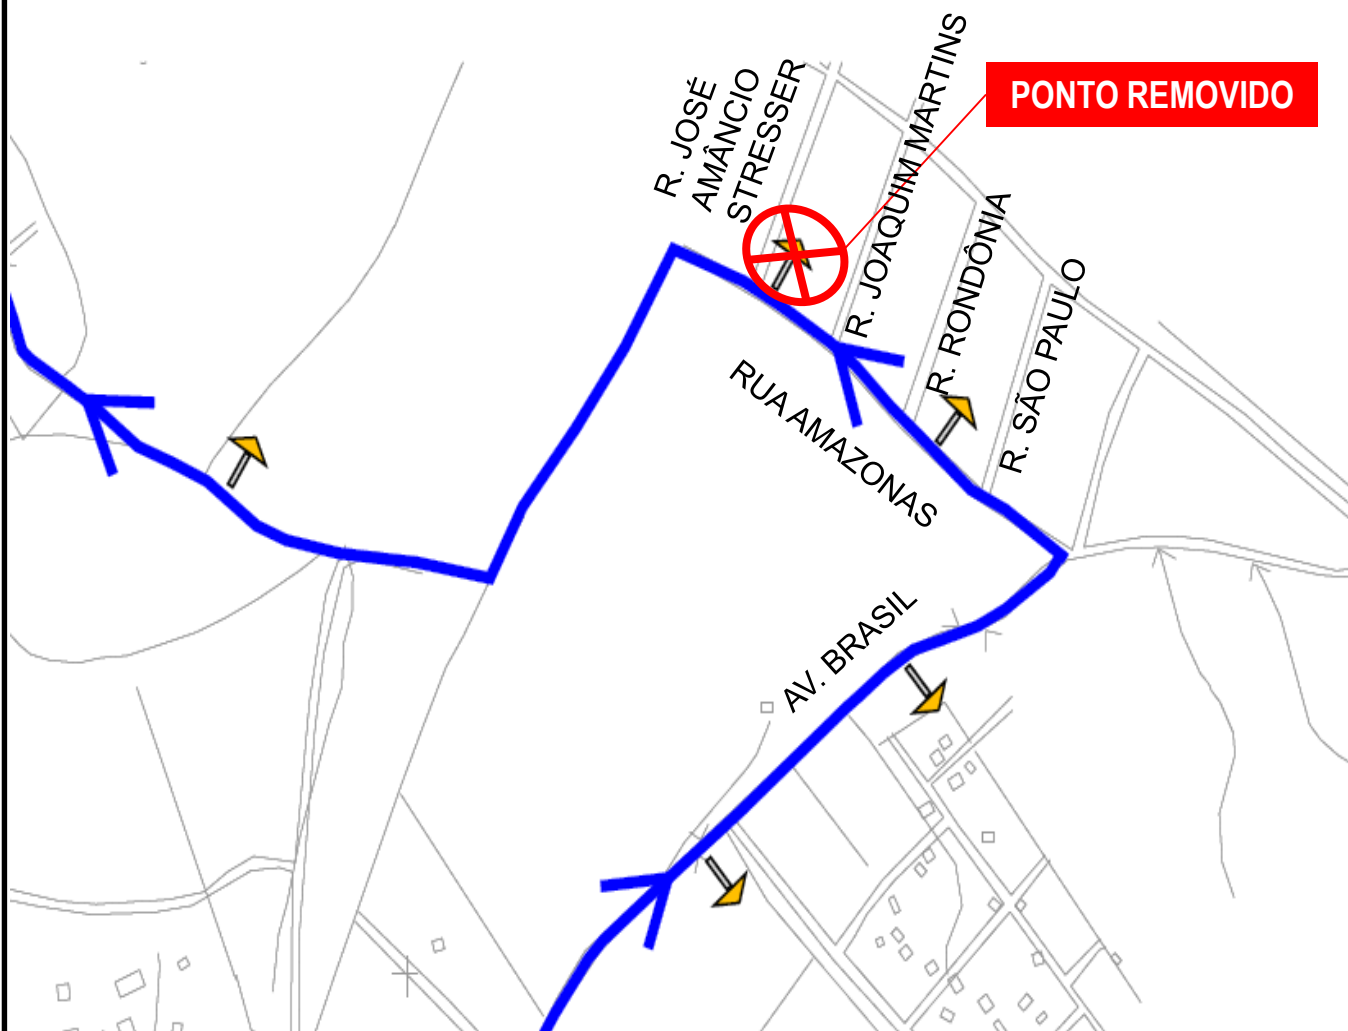

L71-RIO BRANCO/PRAÇA19

ALTERAÇÃO DE PONTO DE ÔNIBUS

A PARTIR DE 23/02/2022 SERÁ RETIRADO UM DOS PONTOS DE ÔNIBUS LOCALIZADO NA RUA AMAZONAS, A FIM DE PROPORCIONAR MAIS AGILIDADE E SEGURANÇA AOS PASSAGEIROS E OPERADORES.

Todos os horários e mudanças de linhas referentes ao Transporte Coletivo Metropolitano estão disponíveis através do site da COMEC, menu TRANSPORTE

COORDENAÇÃO DA REGIÃO METROPOLITANA DE CURITIBA - COMEC
Palácio das Araucárias - Rua Jacy Loureiro s/n
Centro Cívico - 80530-140 - Curitiba - PR
Fone: (41) 3320-6900 - www.comec.pr.gov.br