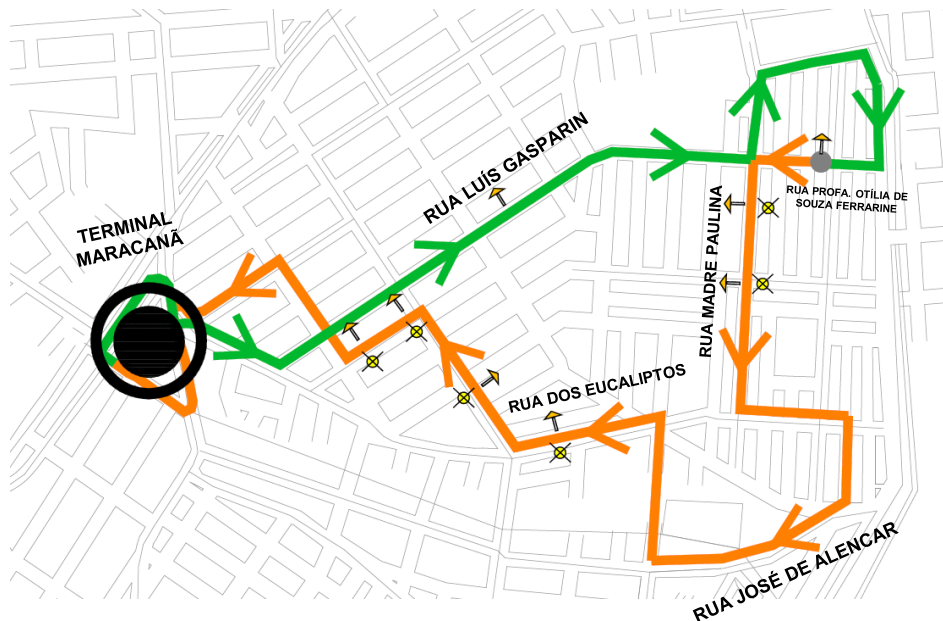

# B26-JARDIM EUCALIPTOS

## ALTERAÇÃO DE ITINERÁRIO - A PARTIR DE 14/03/22

Para melhor do atendimento dos usuários, a linha B26-JD.EUCALIPTOS terá seu itinerário alterado **EM DIAS ÚTEIS** no formato **HORÁRIO** e **ANTI-HORÁRIO**:

### ITINERÁRIO SENTIDO HORÁRIO ATÉ AS 14h29:

### ITINERÁRIO SENTIDO ANTI-HORÁRIO APÓS AS 14h30:

Todos os horários e mudanças de linhas referentes ao Transporte Coletivo Metropolitano estão disponíveis através do site da COMEC, no menu TRANSPORTE

COORDENAÇÃO DA REGIÃO METROPOLITANA DE CURITIBA - COMEC  
Palácio das Araucárias - Rua Jacy Loureiro s/n  
Centro Cívico - 80530-140 - Curitiba - PR  
Fone: (41) 3320-6900 - [www.comec.pr.gov.br](http://www.comec.pr.gov.br)