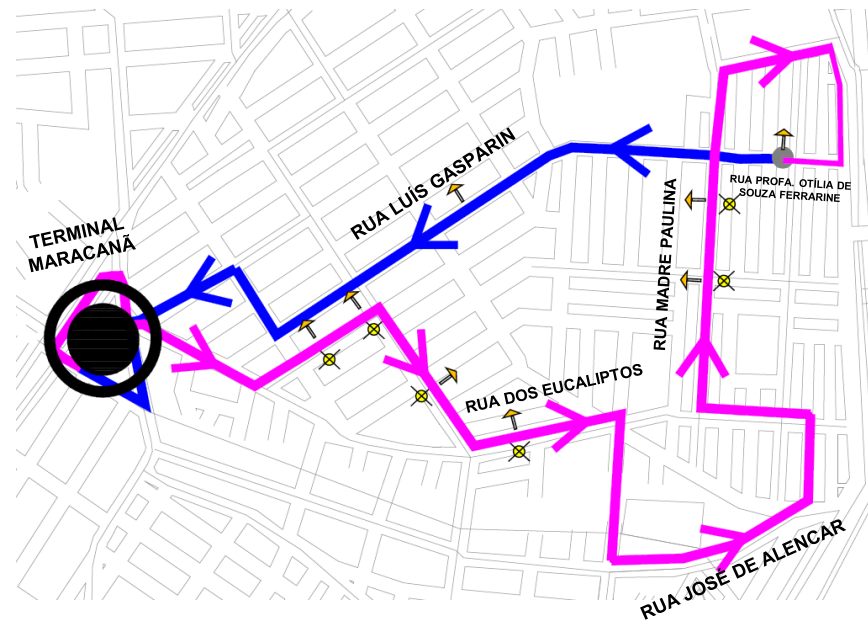

# B26-JARDIM EUCALIPTOS

## ALTERAÇÃO DE ITINERÁRIO - A PARTIR DE 14/03/22

Para melhor do atendimento dos usuários, a linha B26-JD.EUCALIPTOS terá seu itinerário alterado **EM DIAS ÚTEIS** no formato **HORÁRIO** e **ANTI-HORÁRIO**:

### ITINERÁRIO SENTIDO HORÁRIO ATÉ AS 14h29:

### ITINERÁRIO SENTIDO ANTI-HORÁRIO APÓS AS 14h30:

Todos os horários e mudanças de linhas referentes ao Transporte Coletivo Metropolitano estão disponíveis através do site da COMEC, no menu TRANSPORTE

COORDENAÇÃO DA REGIÃO METROPOLITANA DE CURITIBA - COMEC  
Palácio das Araucárias - Rua Jacy Loureiro s/n  
Centro Cívico - 80530-140 - Curitiba - PR  
Fone: (41) 3320-6900 - [www.comec.pr.gov.br](http://www.comec.pr.gov.br)