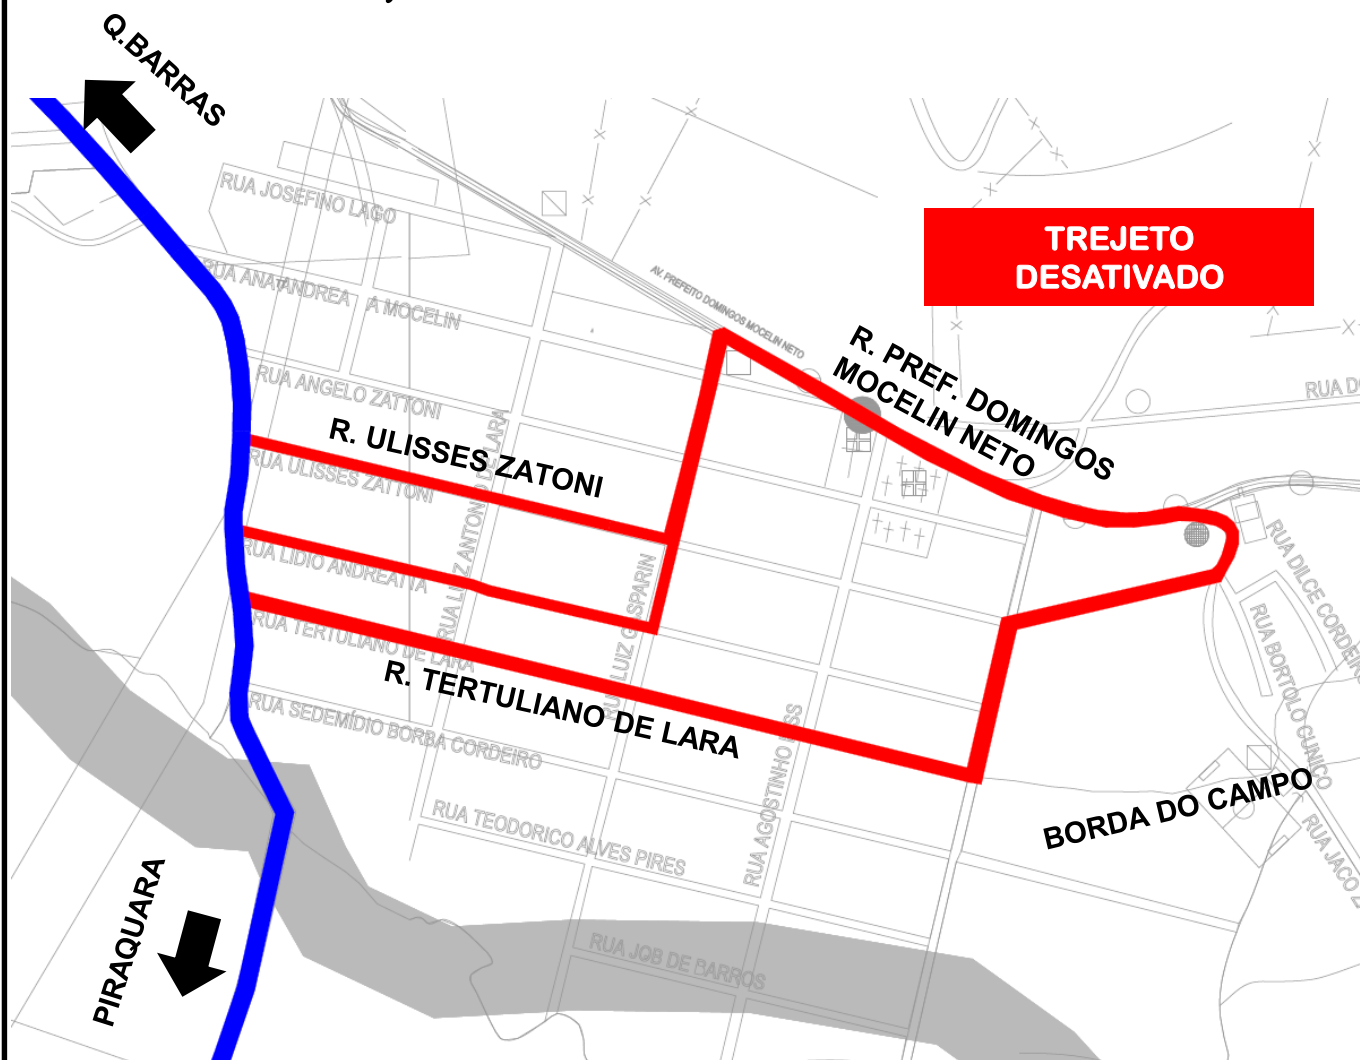

# 140-PIRAQUARA/Q.BARRAS

## ITINERÁRIO

**DEVIDO AO ATENDIMENTO GRATUITO MUNICIPAL EM QUATRO BARRAS, A PARTIR DE 21/03/2022 A LINHA 140 RETORNARÁ AO SEU ITINERÁRIO ORIGINAL, SEM PASSAR PELO SANTA LUZIA:**

Todos os horários e mudanças de linhas referentes ao Transporte Coletivo Metropolitano estão disponíveis através do site da CMEC, menu TRANSPORTE