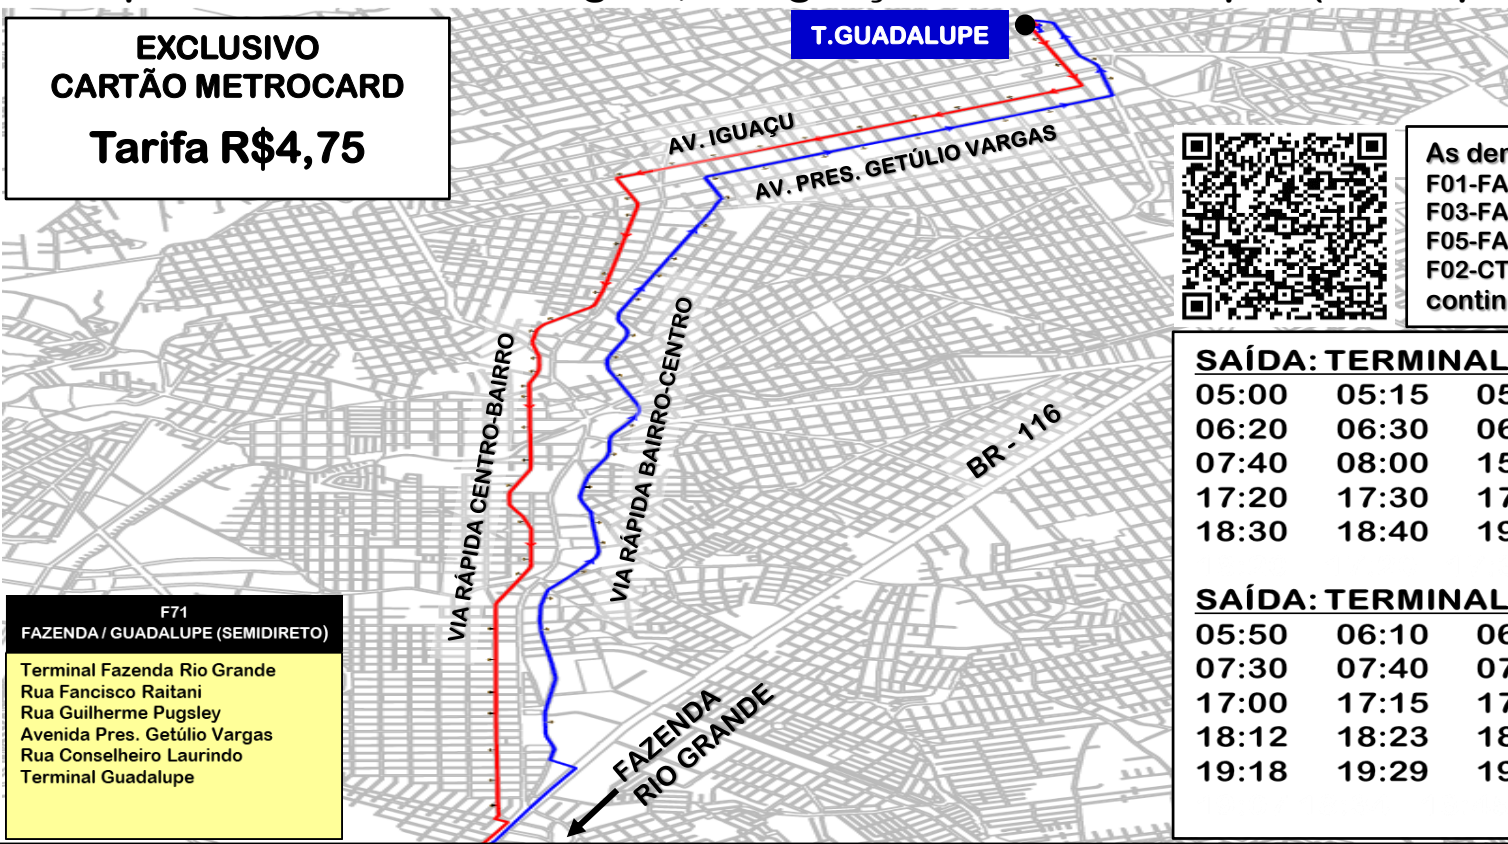

F71 - T. FAZENDA / GUADALUPE (SEMIDIRETO)

Para facilitar a ligação de Fazenda Rio Grande com Curitiba, a partir de **04/05/22** estará operando, em dias úteis, a linha **F71-FAZENDA/GUADALUPE (SEMIDIRETO)**

No sentido Curitiba, a linha terá paradas somente a partir da via rápida, Rua Francisco Raitani, Rua Guilherme Pugsley, depois a Av. Presidente Getúlio Vargas, Rua Conselheiro Laurindo e, por fim, no Terminal do Guadalupe. No sentido Fazenda Rio Grande, os pontos de paradas serão apenas na Rua João Negrão, Av. Iguazu e Rua Guararapes (Via Rápida) conforme abaixo:

**EXCLUSIVO
CARTÃO METROCARD**

Tarifa R\$4,75

As demais linhas de ligação com Curitiba:
F01-FAZENDA/PINHEIRINHO,
F03-FAZENDA DIRETO,
F05-FAZENDA/CIC e o ligeirinho
F02-CTBA/FAZENDA
continuarão operando normalmente.

SAÍDA: TERMINAL FAZENDA RIO GRANDE

05:00	05:15	05:30	05:45	06:00	06:10
06:20	06:30	06:40	06:50	07:00	07:15
07:40	08:00	15:50	16:10	16:30	16:50
17:20	17:30	17:45	18:00	18:10	18:20
18:30	18:40	19:10			

SAÍDA: TERMINAL GUADALUPE