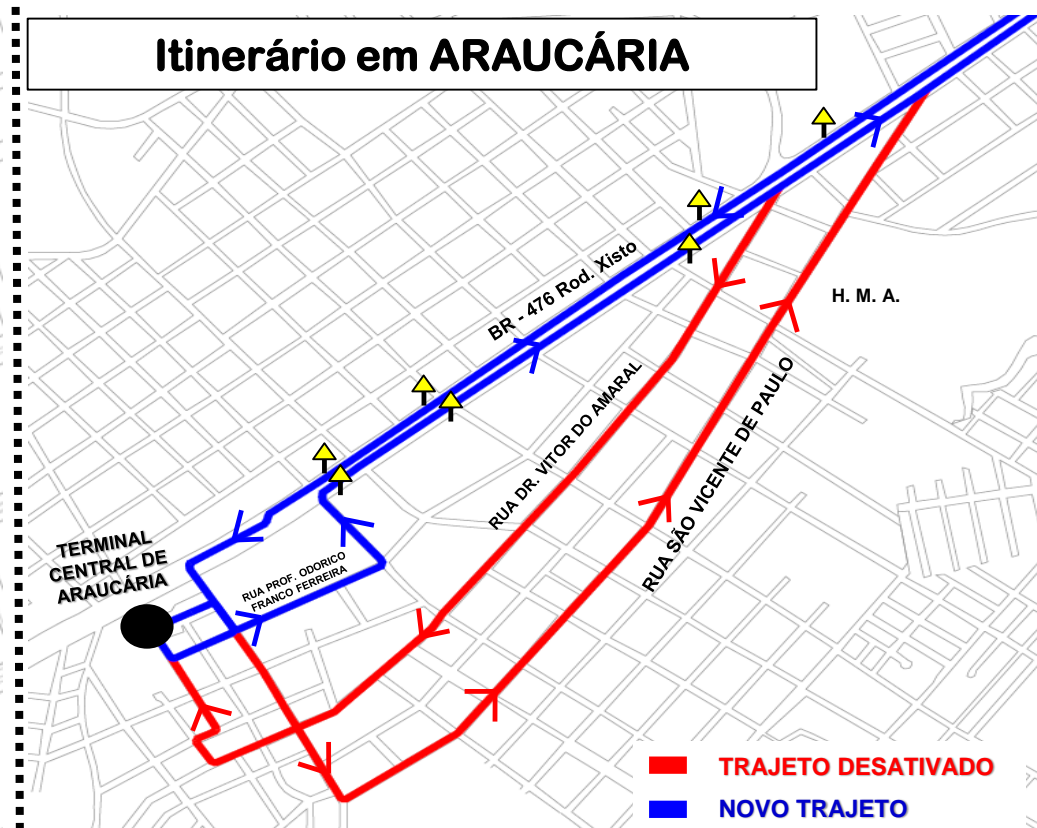

H01-ARAUCÁRIA/GUADALUPE (a partir de 25/04/22)

A fim de melhorar o atendimento, a atual linha H01-CTBA/ARAUCÁRIA terá seu ponto final em Curitiba alterado para o Terminal Guadalupe, deixando de parar na Al. Dr. Muricy. Também terá itinerário alterado no CENTRO DE ARAUCÁRIA, seguindo pela Rodovia do Xisto.

Aos domingos o atendimento se dará pela linha H97-ANGÉLICA/GUADALUPE

Itinerário em CURITIBA

Itinerário em ARAUCÁRIA

Todos os horários e mudanças de linhas referentes ao Transporte Coletivo Metropolitano estão disponíveis através do site da COMEC, no menu TRANSPORTE