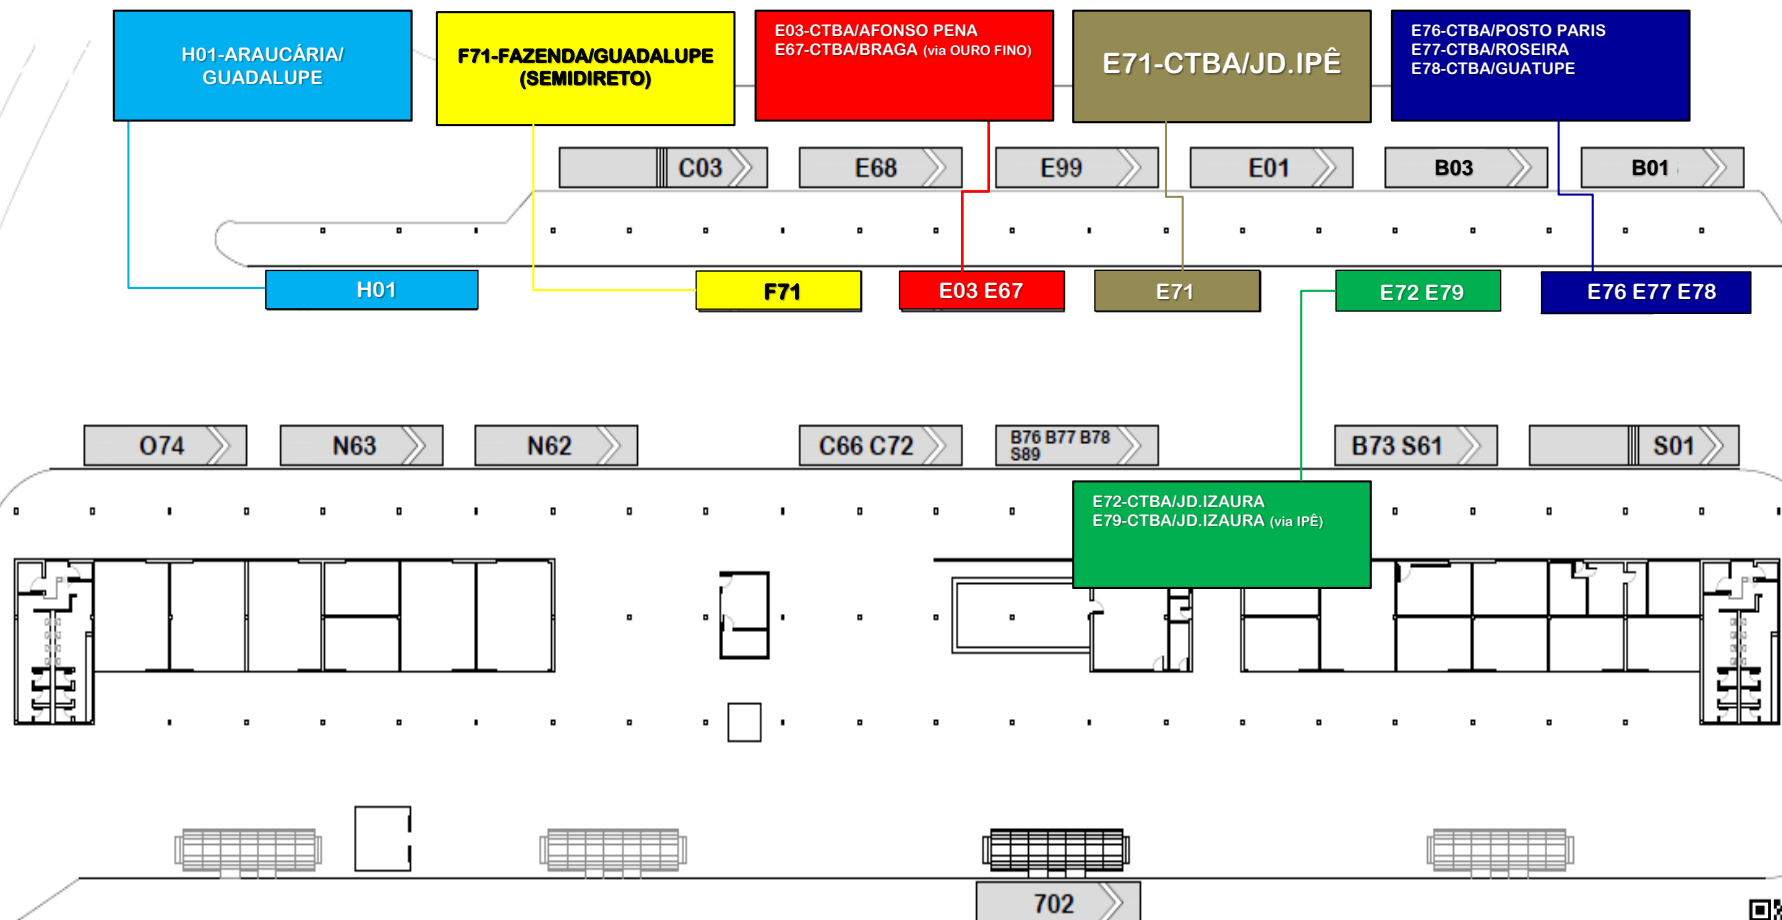

ALTERAÇÃO DE PLATAFORMAS NO TERMINAL GUADALUPE A PARTIR DE 04/05/2022

R. ANDRÉ DE BARROS

R. JOÃO NEGRÃO

COORDENAÇÃO DA REGIÃO METROPOLITANA DE CURITIBA - COMEC
Palácio das Araucárias - Rua Jacy Loureiro s/n
Centro Cívico - 80530-140 - Curitiba - PR
Fone: (41) 3320-6900 - www.comec.pr.gov.br