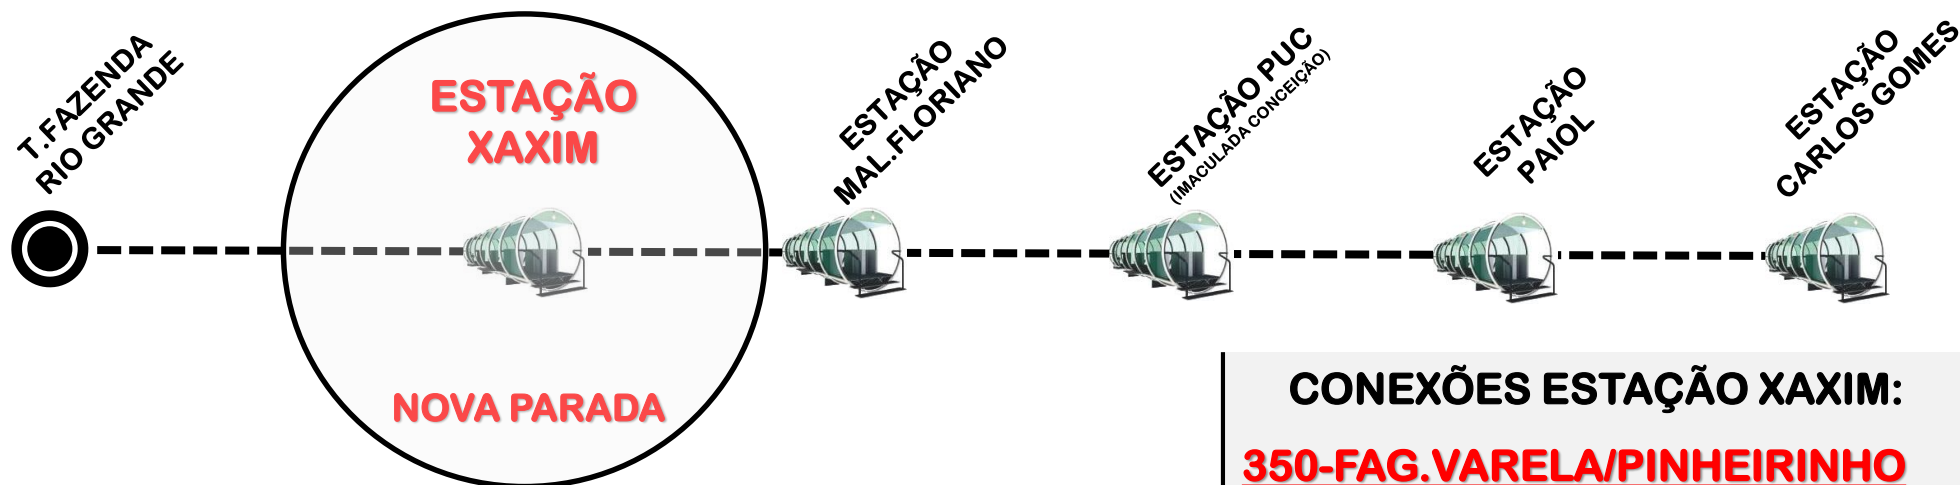

F02-CTBA/FAZENDA RIO GRANDE

NOVA PARADA - ESTAÇÃO XAXIM - A PARTIR DE 16/05/2022

Para melhor atendimento dos usuários, a linha F02-CTBA/FAZENDA RIO GRANDE fará paradas (em ambos sentidos) na estação-tubo Xaxim:

CONEXÕES ESTAÇÃO XAXIM:

350-FAG.VARELA/PINHEIRINHO

550-LIG.PINHEIRINHO/C.GOMES

629-ALTO BOQUEIRÃO

Sent. Terminal Capão Raso

657-XAXIM

Sent. Terminal Capão Raso

Todos os horários e mudanças de linhas referentes ao Transporte Coletivo Metropolitano estão disponíveis através do site da COMEC, no menu TRANSPORTE