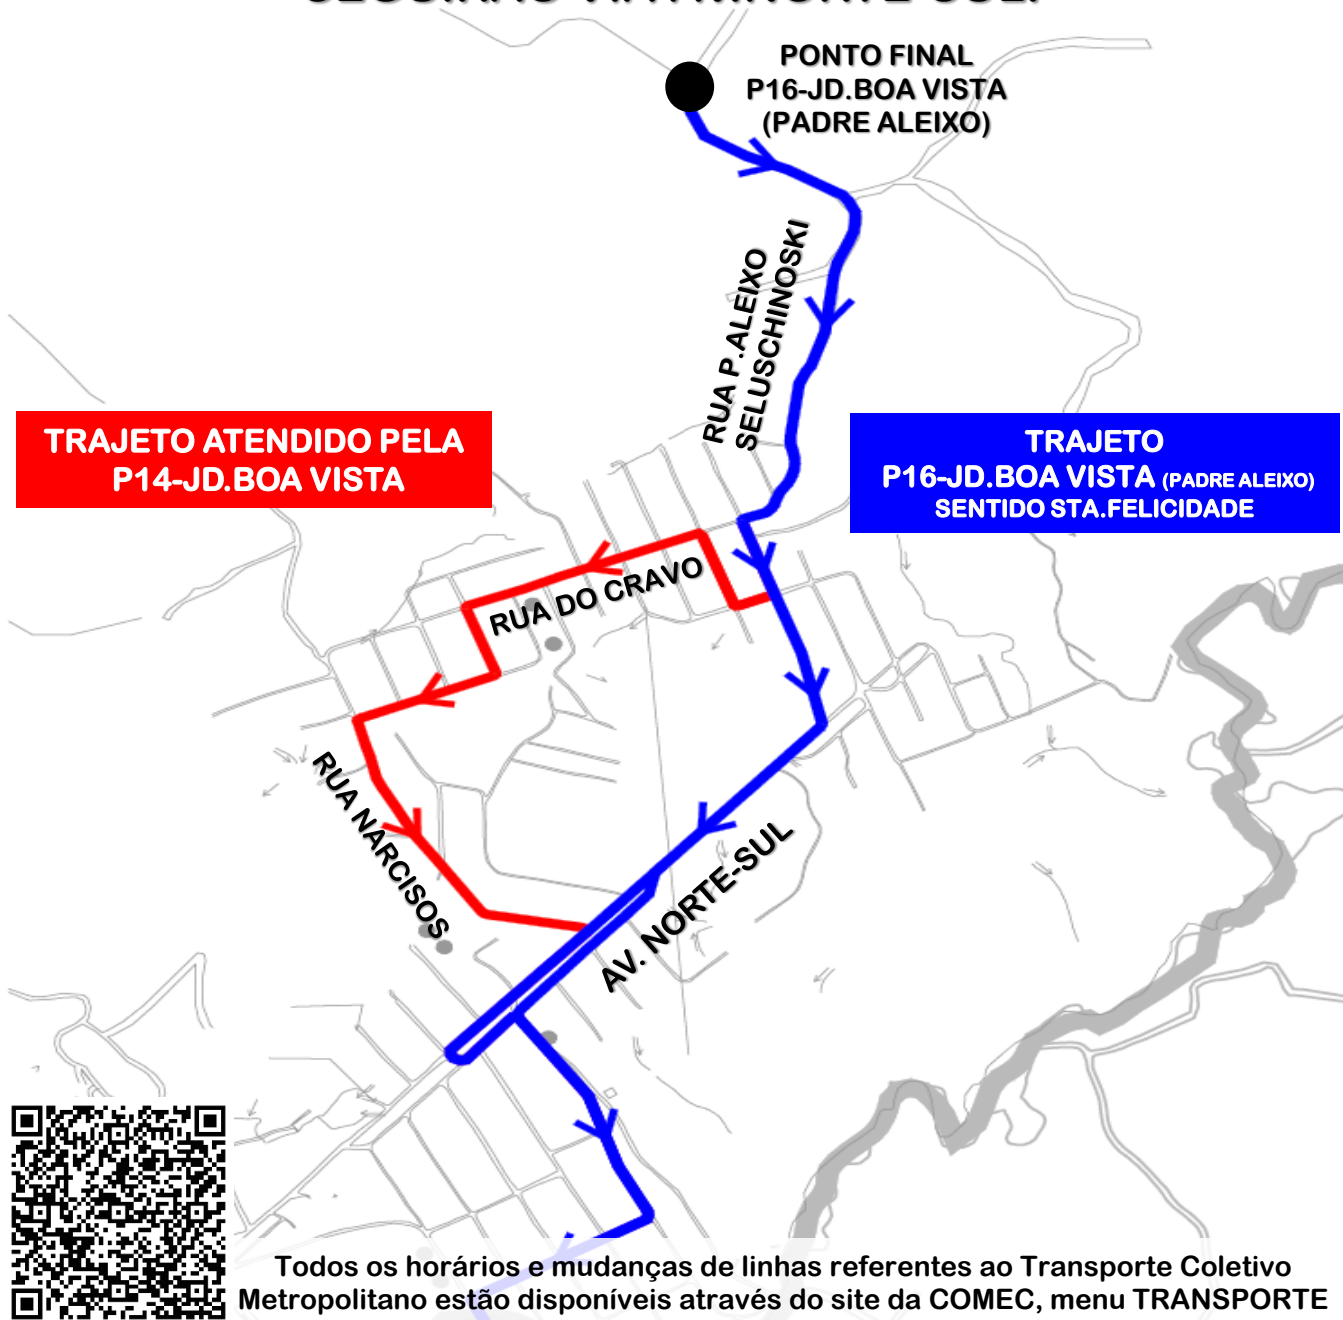

P16-JD.BOA VISTA (PADRE ALEIXO)

ITINERÁRIO

A PARTIR DE 16/05/2022, EM BUSCA DE MAIOR AGILIDADE E MELHOR ATENDIMENTO, OS HORÁRIOS COM SAÍDAS DO PADRE ALEIXO – SENTIDO T.STA.FELICIDADE DE 05:58, 06:42 e 07:26, SEGUIRÃO VIA AV.NORTE-SUL:

Todos os horários e mudanças de linhas referentes ao Transporte Coletivo Metropolitano estão disponíveis através do site da COMEC, menu TRANSPORTE

COORDENAÇÃO DA REGIÃO METROPOLITANA DE CURITIBA - COMEC
Palácio das Araucárias - Rua Jacy Loureiro s/n
Centro Cívico - 80530-140 - Curitiba - PR
Fone: (41) 3320-6900 - www.comec.pr.gov.br