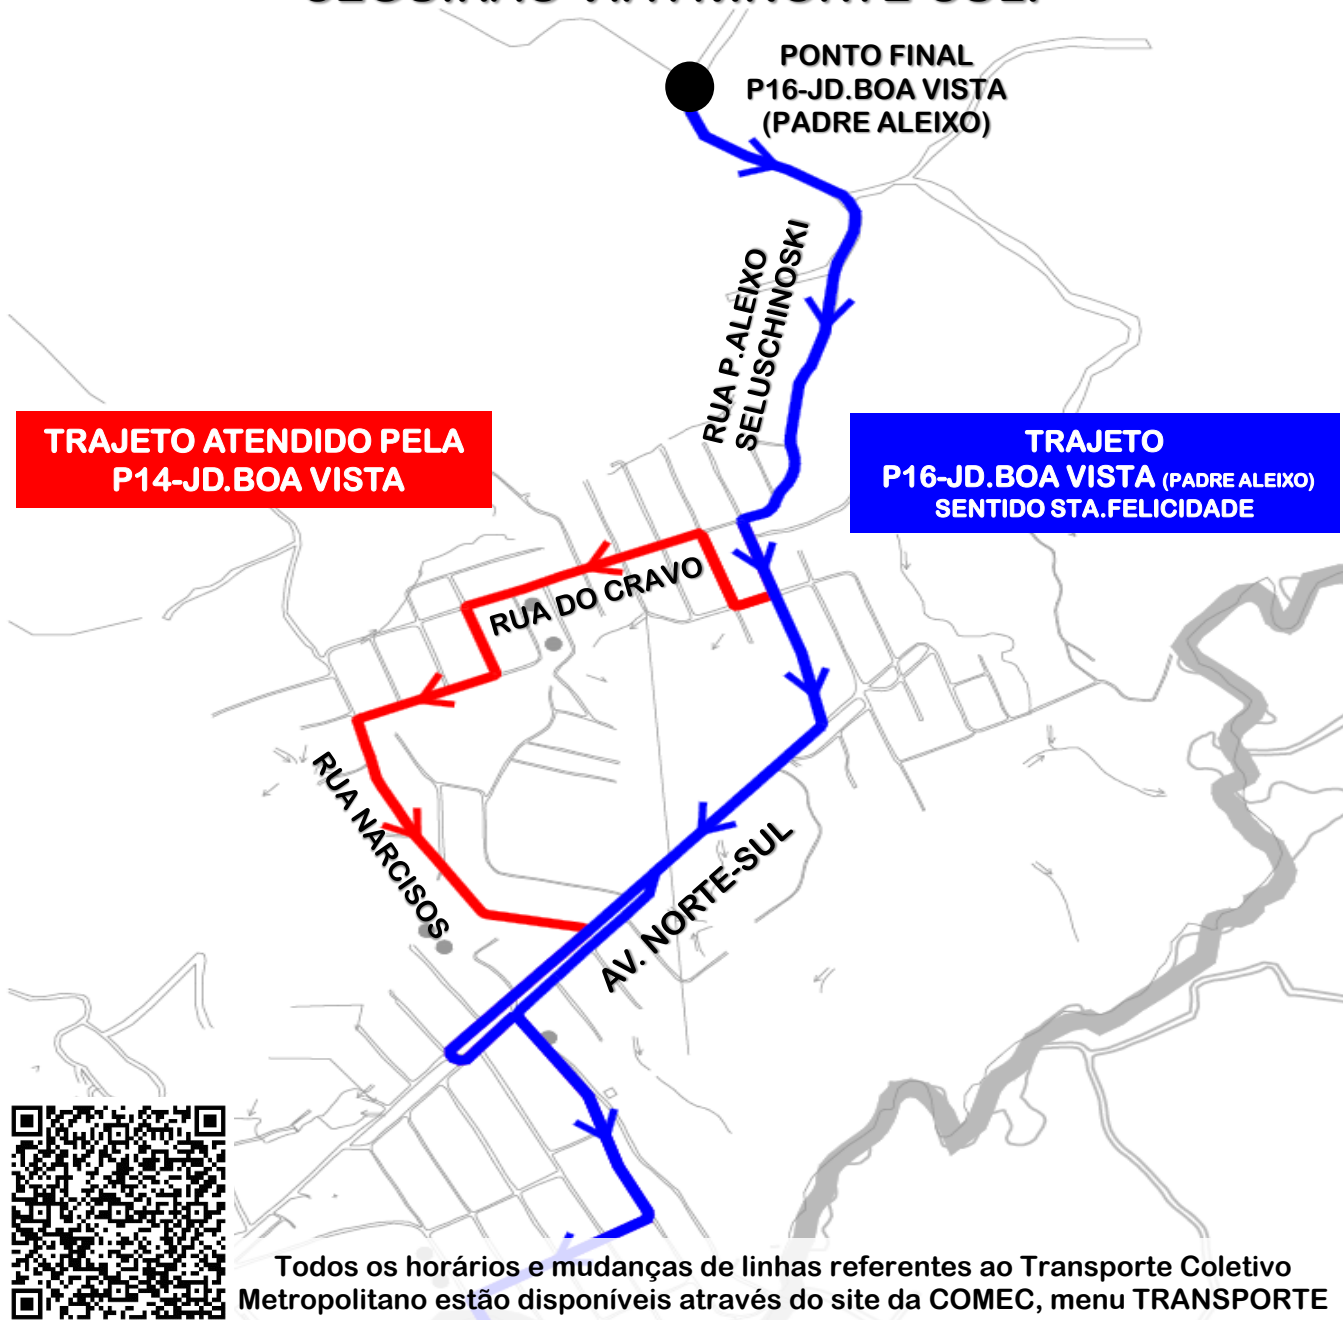

P16-JD.BOA VISTA (PADRE ALEIXO)

ITINERÁRIO

A PARTIR DE 16/05/2022, EM BUSCA DE MAIOR AGILIDADE E MELHOR ATENDIMENTO, OS HORÁRIOS COM SAÍDAS DO PADRE ALEIXO – SENTIDO T.STA.FELICIDADE DE 05:58, 06:42, 07:26 e 08:14, SEGUIRÃO VIA AV.NORTE-SUL:

Todos os horários e mudanças de linhas referentes ao Transporte Coletivo Metropolitano estão disponíveis através do site da COMEC, menu TRANSPORTE

COORDENAÇÃO DA REGIÃO METROPOLITANA DE CURITIBA - COMEC
Palácio das Araucárias - Rua Jacy Loureiro s/n
Centro Cívico - 80530-140 - Curitiba - PR
Fone: (41) 3320-6900 - www.comec.pr.gov.br