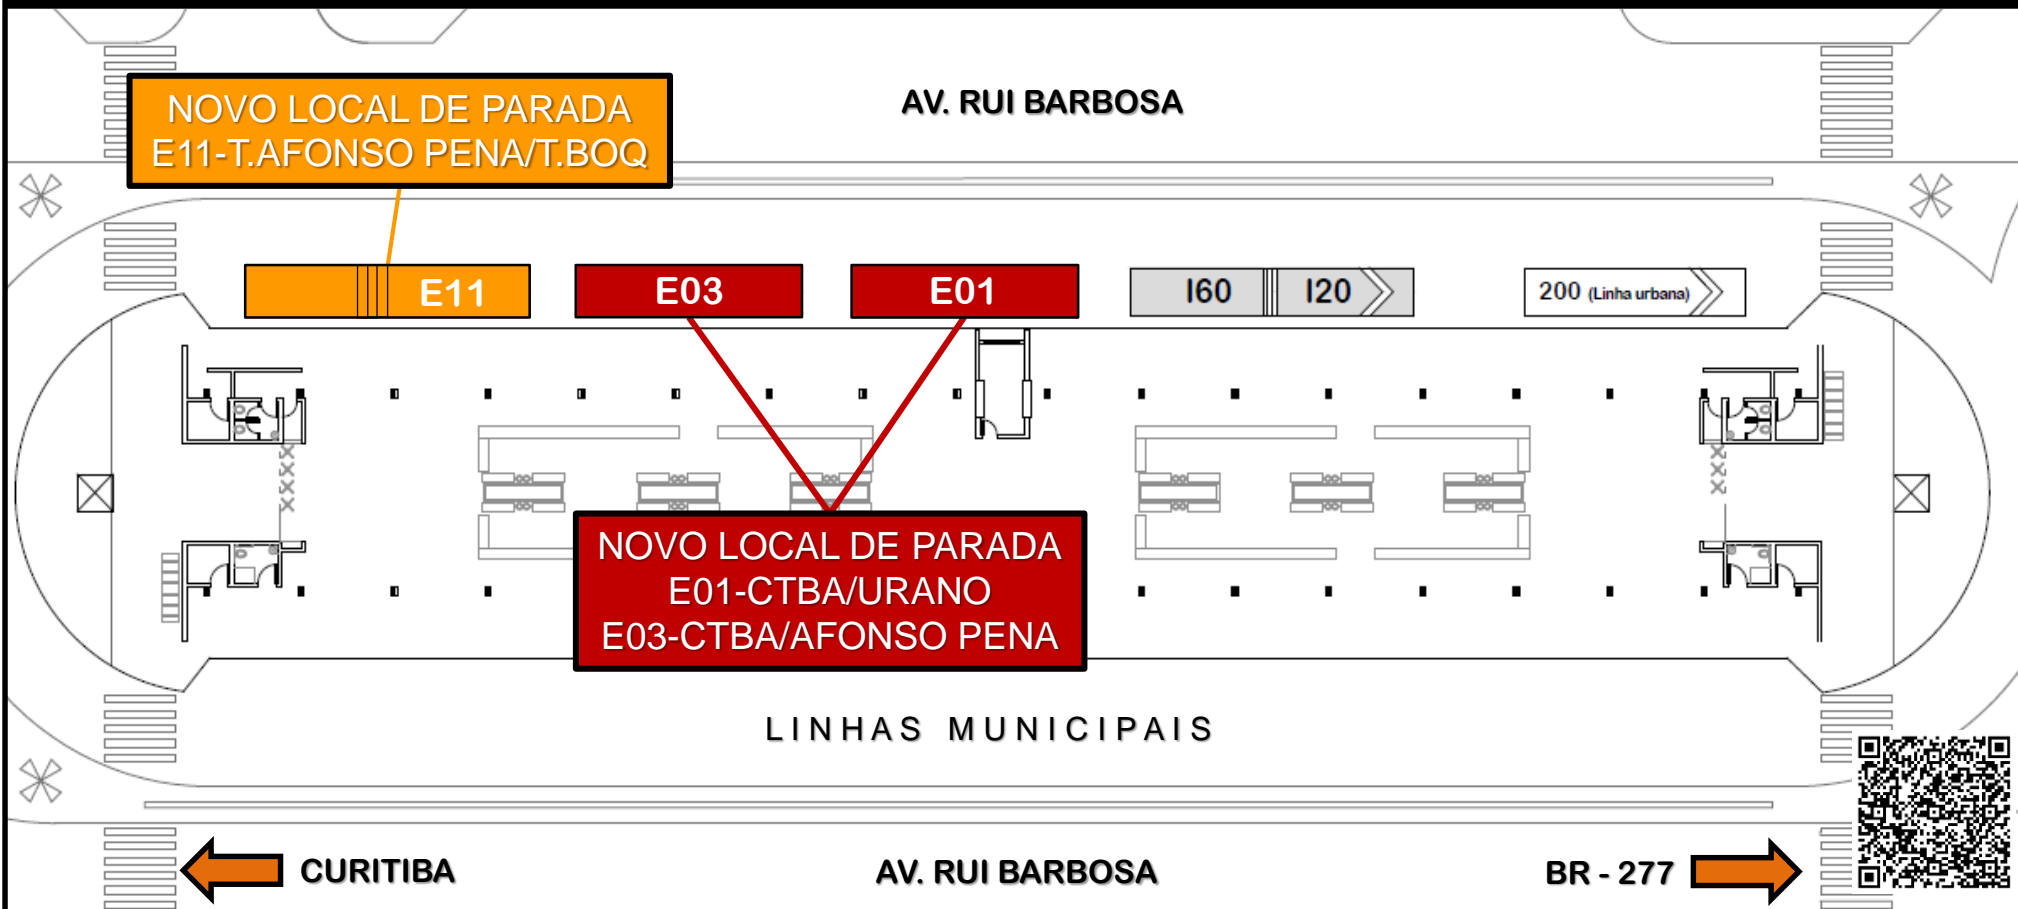

E01-CTBA/URANO E03-CTBA/AFONSO PENA E11-T.AFONSO PENA/T.BOQUEIRÃO

ALTERAÇÃO DE PLATAFORMAS NO TERMINAL AFONSO PENA A PARTIR DE 24/06/2022

COORDENAÇÃO DA REGIÃO METROPOLITANA DE CURITIBA - COMEC
Palácio das Araucárias - Rua Jacy Loureiro s/n
Centro Cívico - 80530-140 - Curitiba - PR
Fone: (41) 3320-6900 - www.comec.pr.gov.br