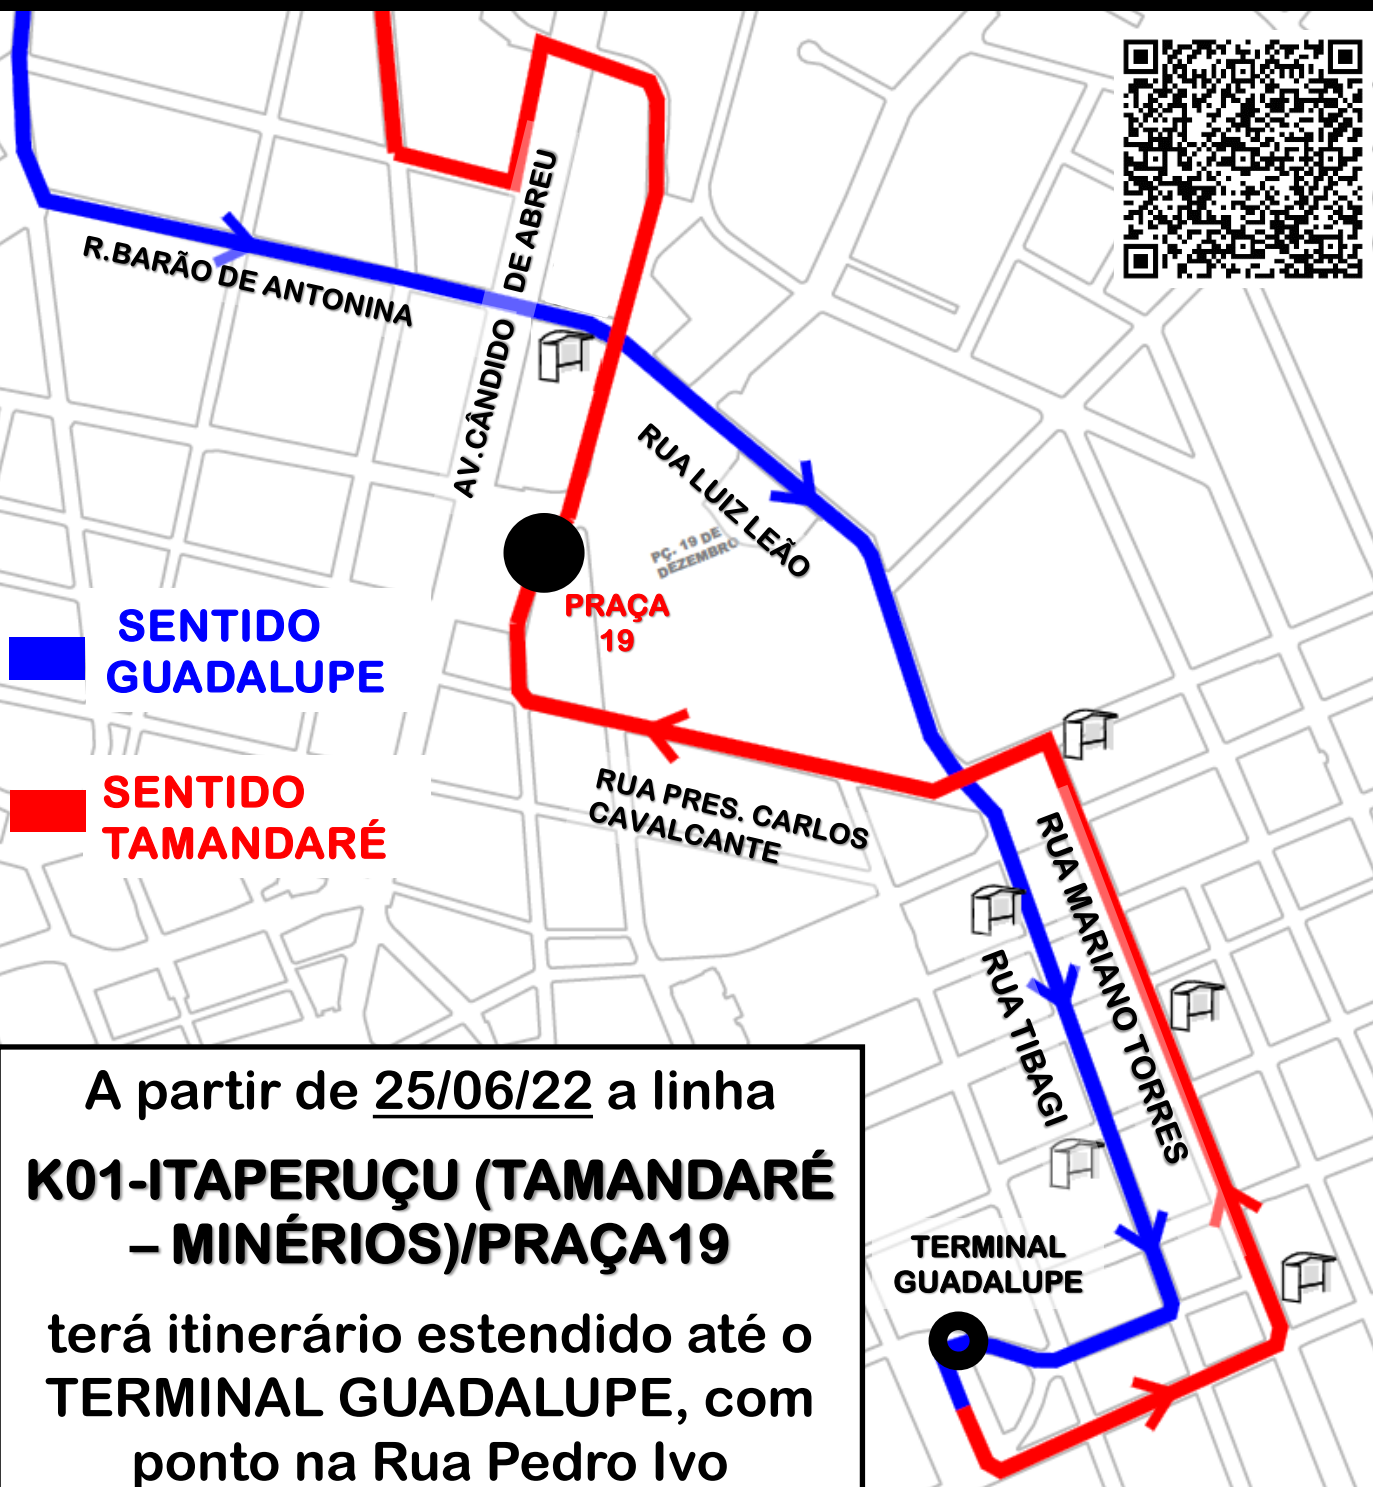

K01-ITAPERUÇU/TAMANDARÉ/ GUADALUPE (via MINÉRIOS)

SÁBADO E DOMINGO - A PARTIR DE 25/06/2022

A partir de 25/06/22 a linha
**K01-ITAPERUÇU (TAMANDARÉ
- MINÉRIOS)/PRAÇA 19**

terá itinerário estendido até o
TERMINAL GUADALUPE, com
ponto na Rua Pedro Ivo

COORDENAÇÃO DA REGIÃO METROPOLITANA DE CURITIBA - COMEC
Palácio das Araucárias - Rua Jacy Loureiro s/n
Centro Cívico - 80530-140 - Curitiba - PR
Fone: (41) 3320-6900 - www.comec.pr.gov.br