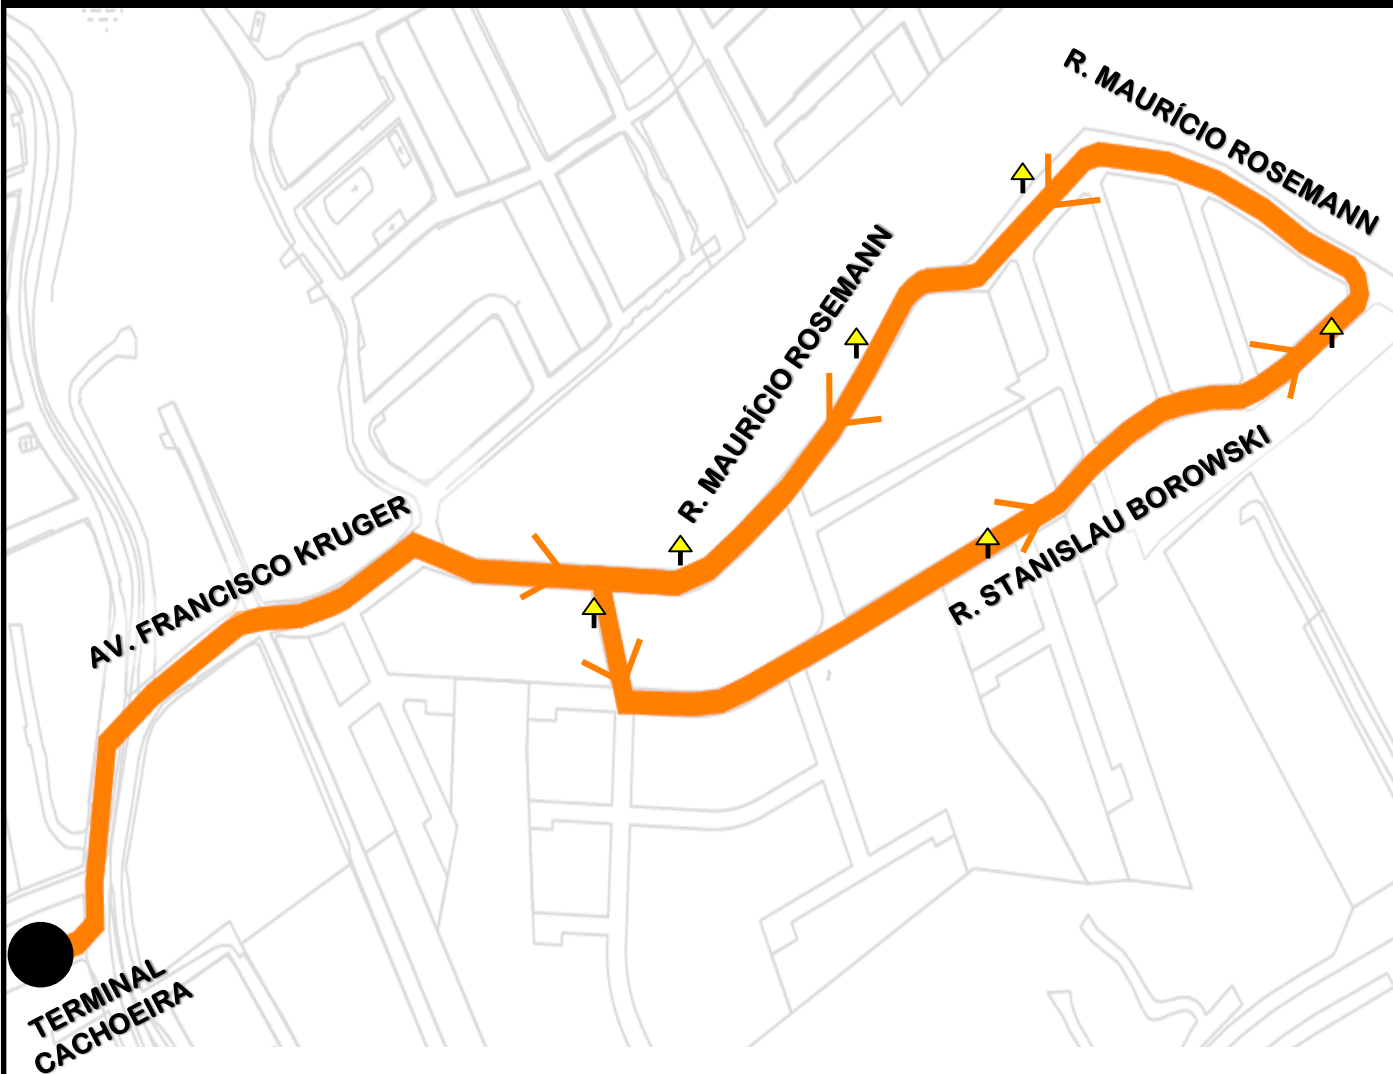

A14-JD. GRAMADOS (Atendimento SÃO VENÂNCIO)

DIAS ÚTEIS - A PARTIR DE 27/07/2022

SAÍDA: SÃO VENÂNCIO

05:30 06:17 07:24 17:08 17:53 18:45
22:45

SAÍDA: TERMINAL CACHOEIRA

05:25 06:13 07:20 17:05 17:50 18:42
22:40

COORDENAÇÃO DA REGIÃO METROPOLITANA DE CURITIBA - COMEC
Palácio das Araucárias - Rua Jacy Loureiro s/n
Centro Cívico - 80530-140 - Curitiba - PR
Fone: (41) 3320-6900 - www.comec.pr.gov.br