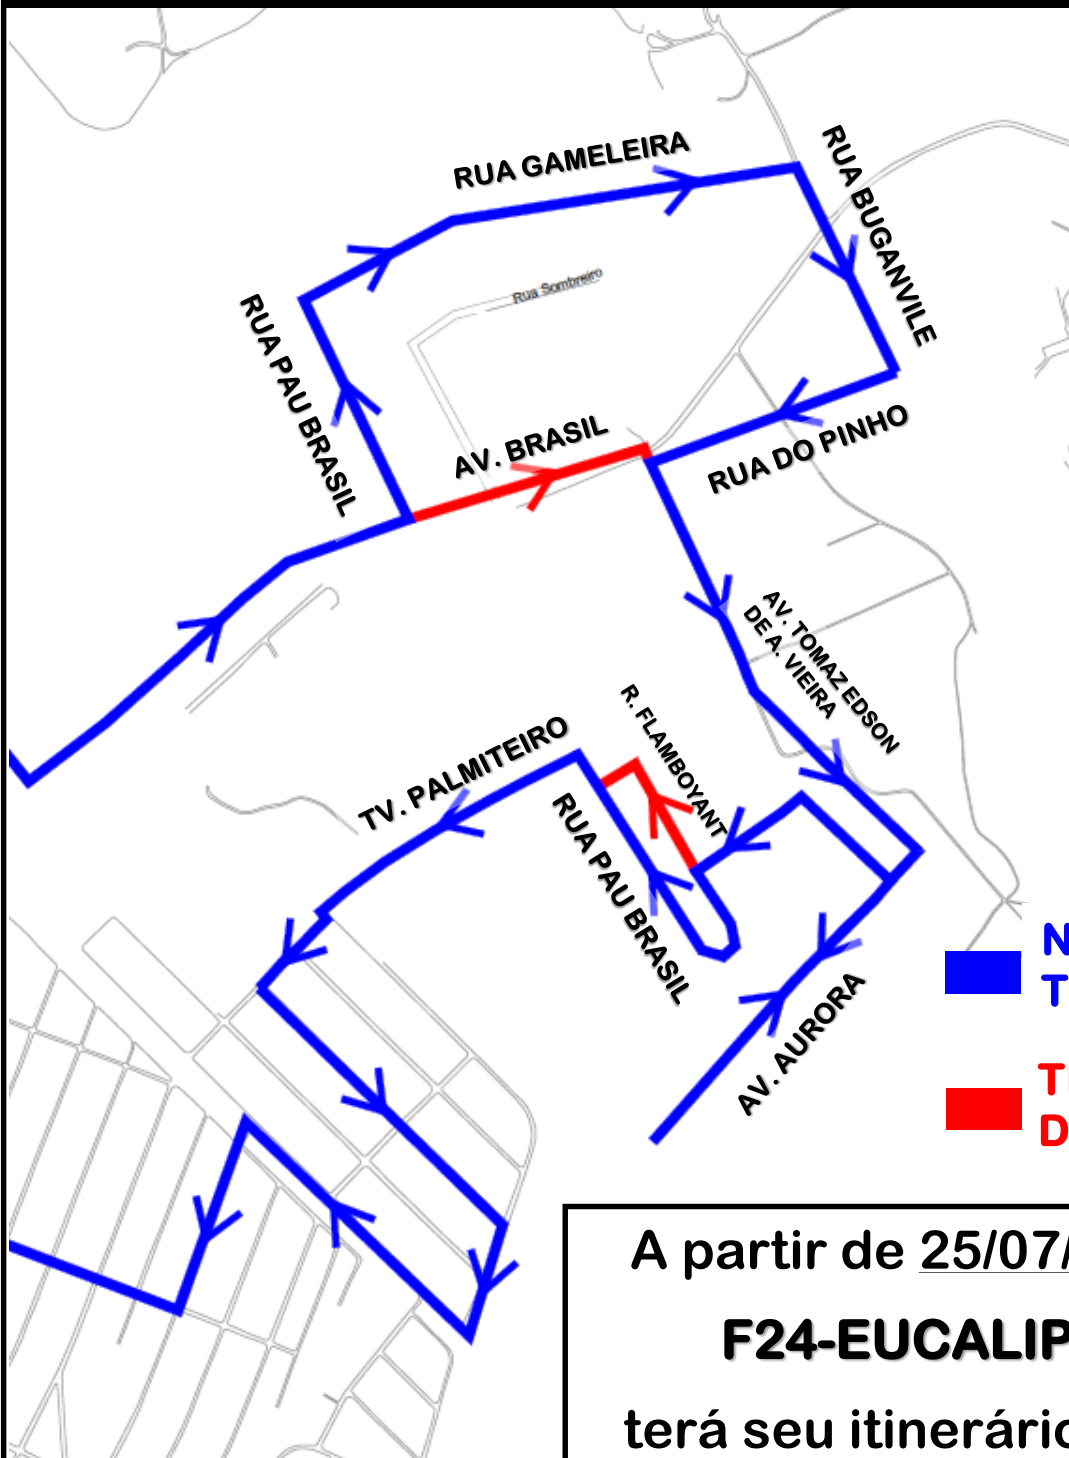

F24-EUCALIPTOS II

DIAS ÚTEIS - A PARTIR DE 25/07/2022

**NOVO
TRAJETO**

**TRECHOS
DESATIVADOS**

A partir de 25/07/22 a linha
F24-EUCALIPTOS II
terá seu itinerário alterado,
passando pelo Jardim Brasil e
seguinto pela Rua Pau Brasil

COORDENAÇÃO DA REGIÃO METROPOLITANA DE CURITIBA - COMEC
Palácio das Araucárias - Rua Jacy Loureiro s/n
Centro Cívico - 80530-140 - Curitiba - PR
Fone: (41) 3320-6900 - www.comec.pr.gov.br