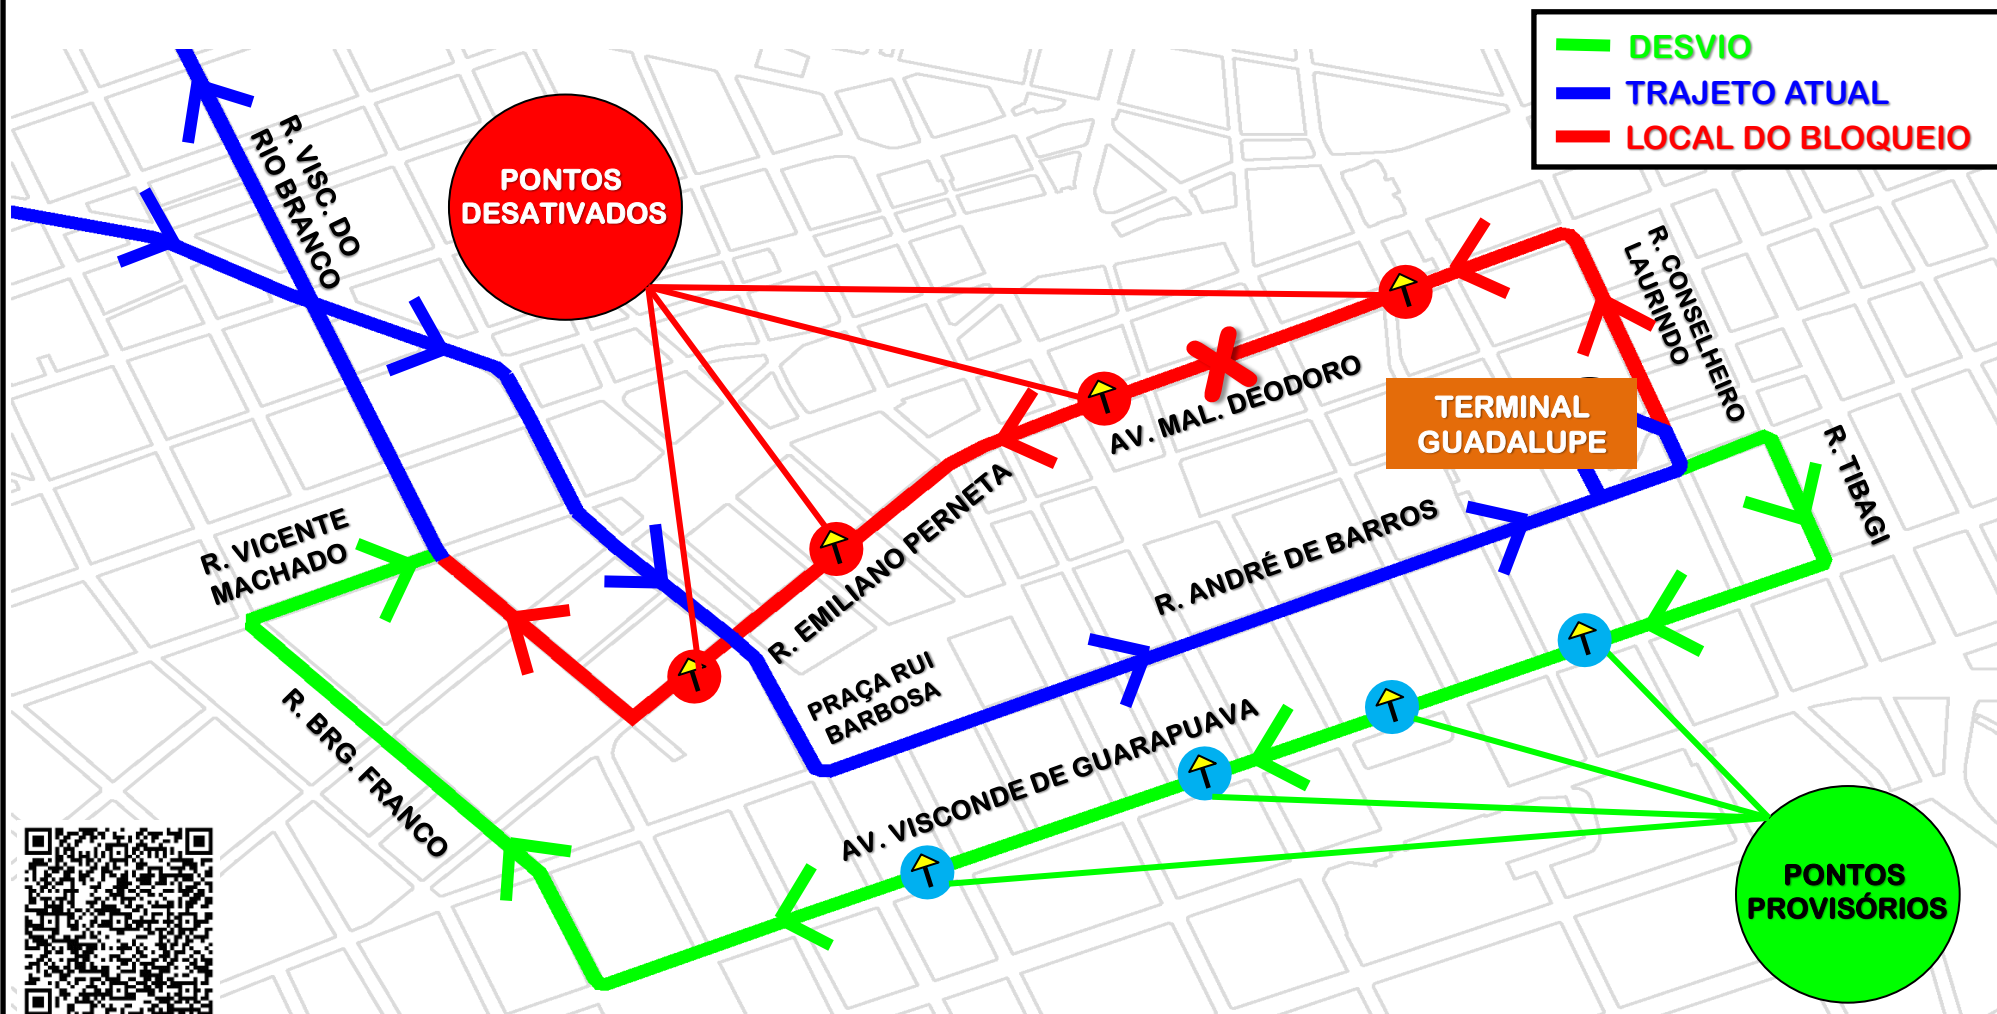

J62-CAMPO LARGO/GUADALUPE - DESVIO

Em razão das Festividades de Carnaval 2024, a linha **J62-CAMPO LARGO/GUADALUPE** realizará desvio de itinerário entre 02/02 até o encerramento das comemorações, conforme croqui abaixo:

Todos os horários e mudanças de linhas referentes ao Transporte Coletivo Metropolitano estão disponíveis através do site da AMEP, no menu TRANSPORTE.