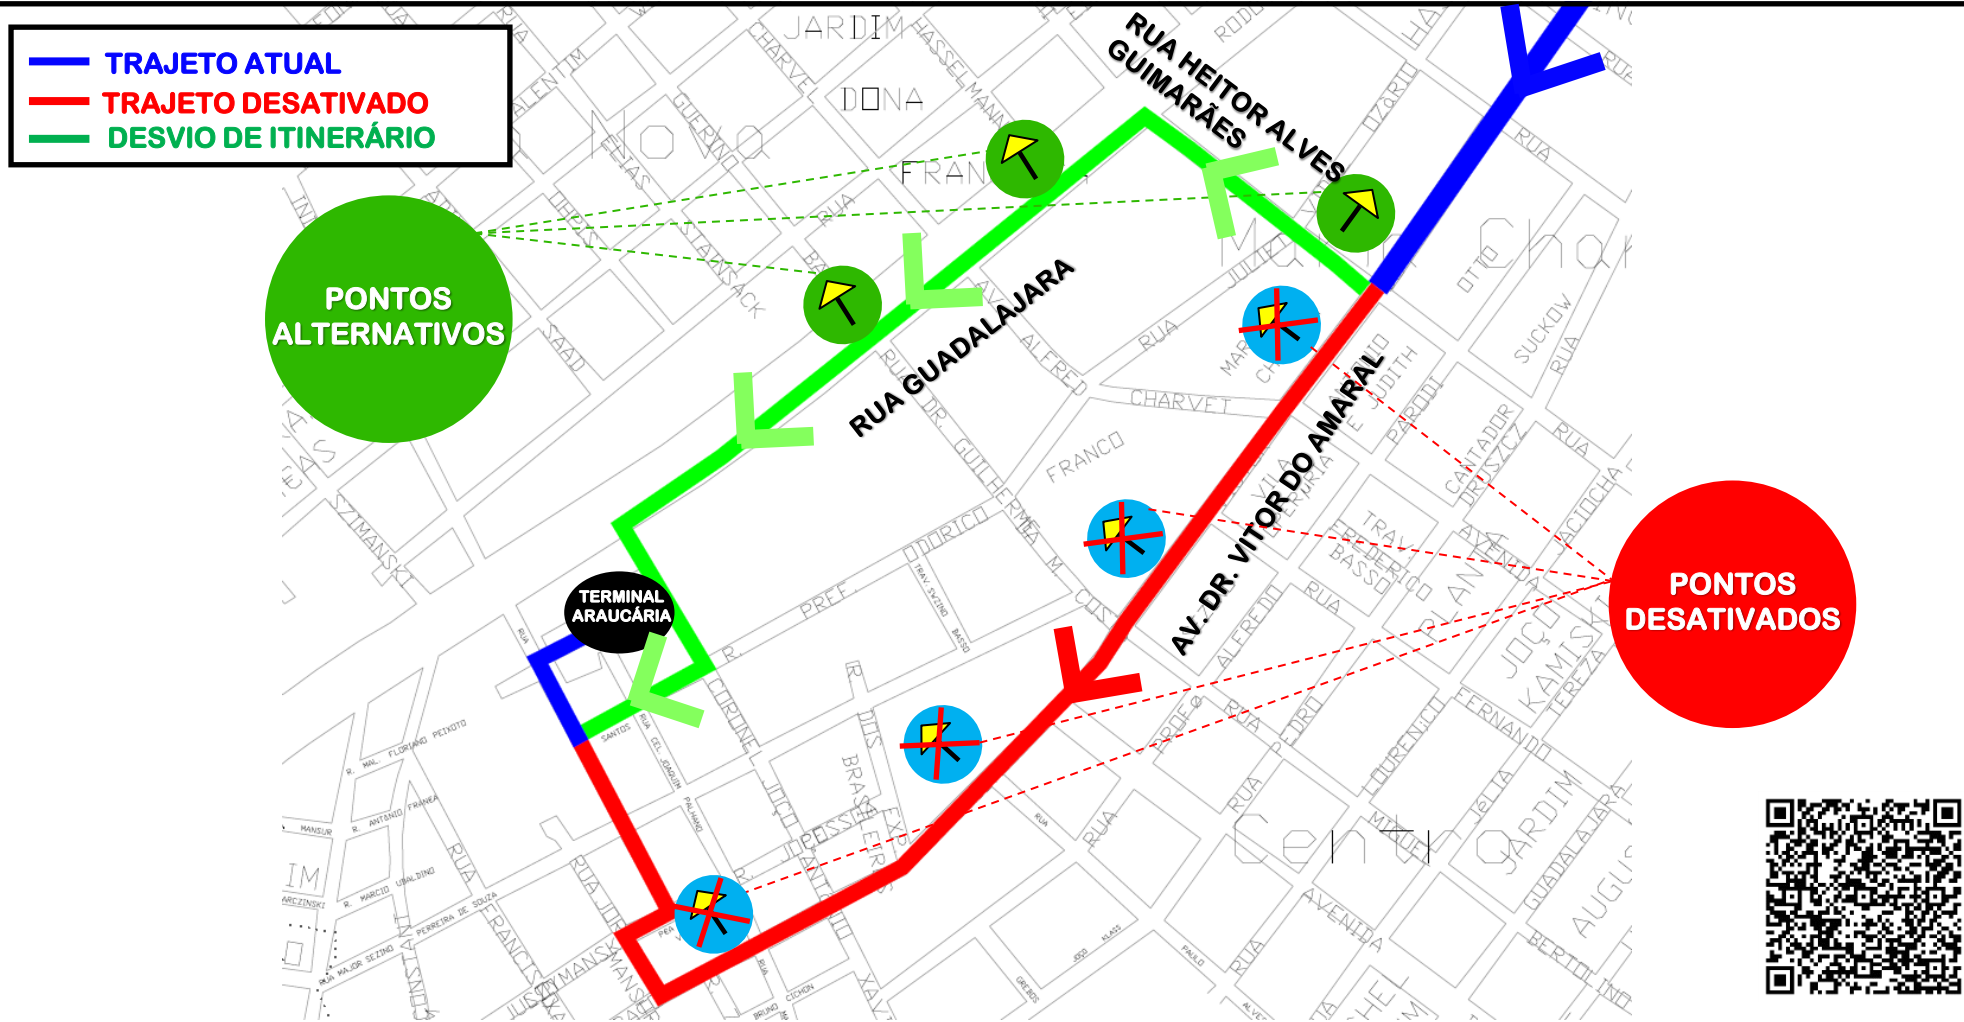

DESVIO DE ITINERÁRIO

Em razão de obras na Av. Doutor Vitor do Amaral, no município de Araucária, as linhas **H11-ARAUCÁRIA/PINHEIRINHO**, **H12-ARAUCÁRIA/PORTÃO**, **I11-ARAUCÁRIA/FAZENDA** e **I32-ARAUCÁRIA/CAMPO LARGO** realizarão desvio de itinerário, a partir de 14/03/2024, conforme croqui abaixo:

Todos os horários e mudanças de linhas referentes ao Transporte Coletivo Metropolitano estão disponíveis através do site da AMEP, no menu TRANSPORTE COLETIVO.