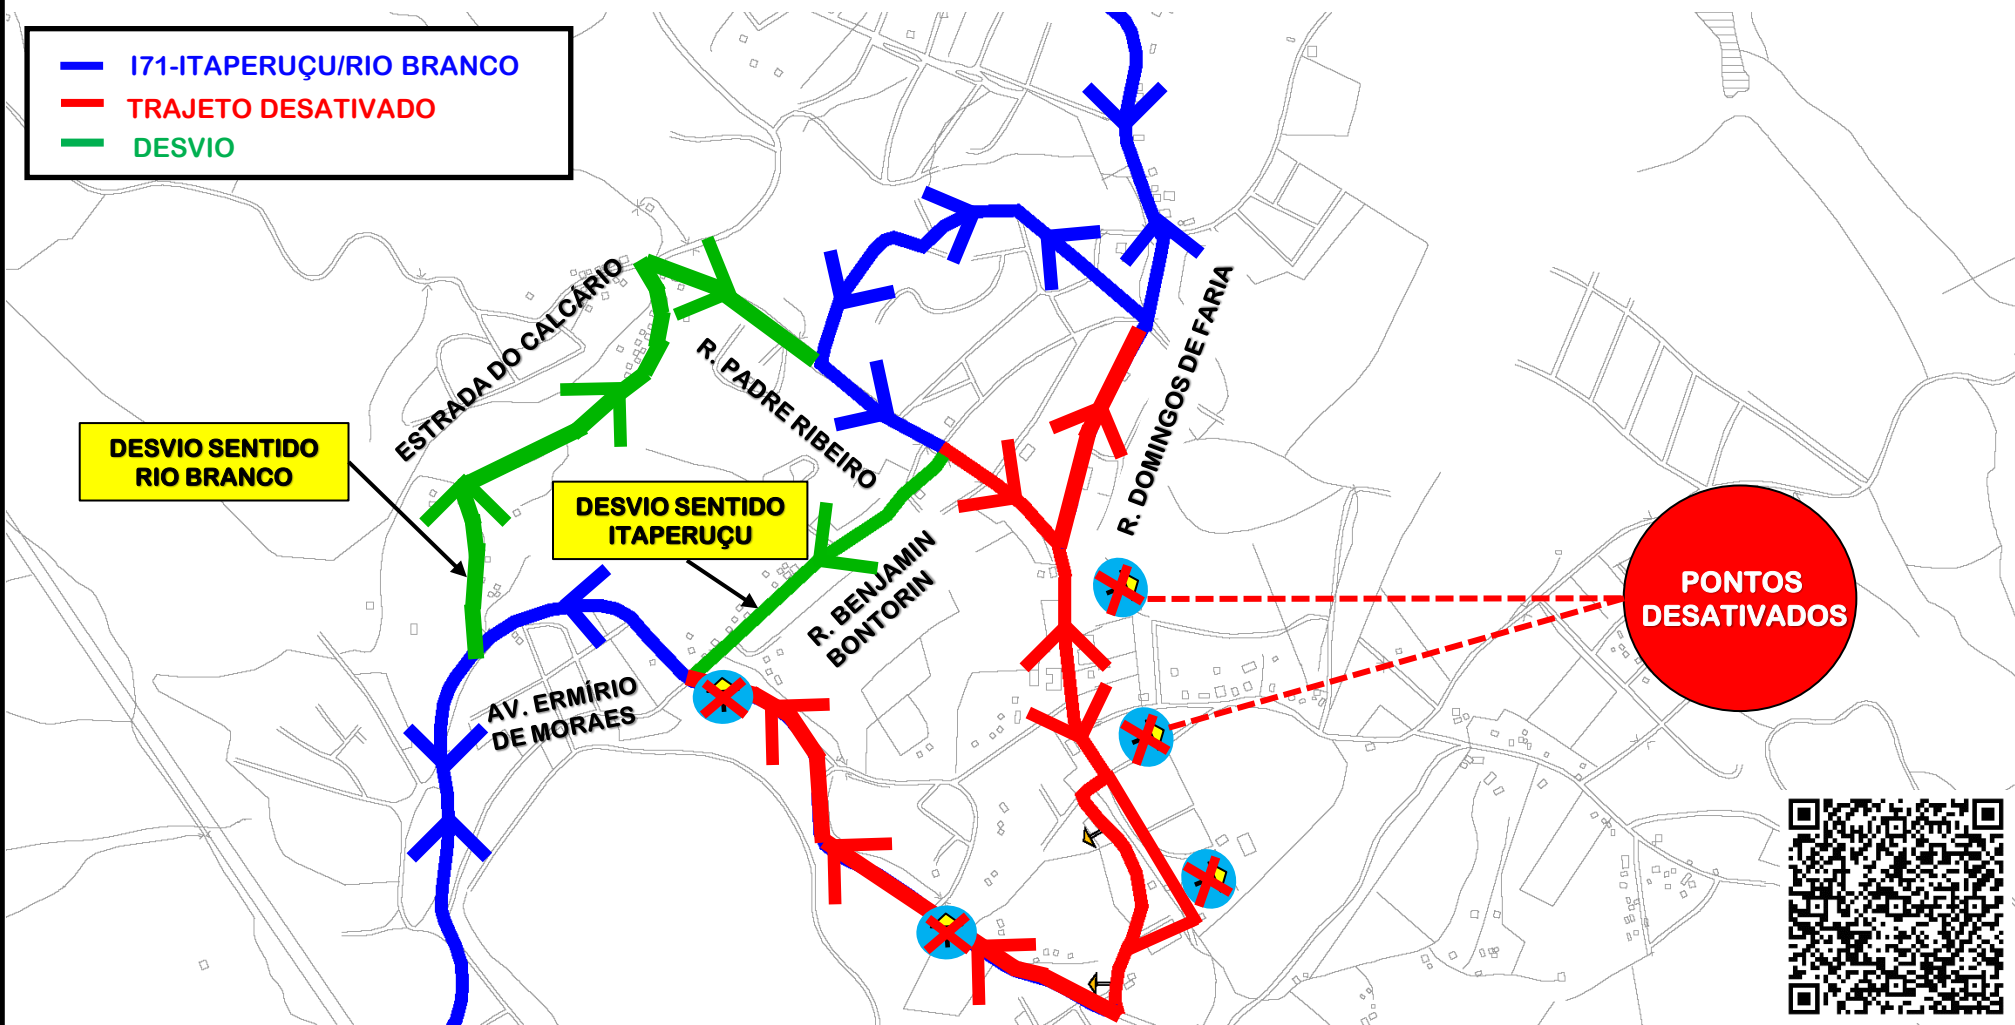

171-ITAPERUÇU/RIO BRANCO - DESVIO

Em razão do evento *Procissão do Cristo Morto*, a linha 171-ITAPERUÇU/RIO BRANCO realizará, **no dia 29/03/2024, entre 20h30 e 22h30, desvio de itinerário em ambos os sentidos**, conforme croqui abaixo:

- 171-ITAPERUÇU/RIO BRANCO
- TRAJETO DESATIVADO
- DESVIO

Todos os horários e mudanças de linhas referentes ao Transporte Coletivo Metropolitano estão disponíveis através do site da AMEP, no menu TRANSPORTE COLETIVO.