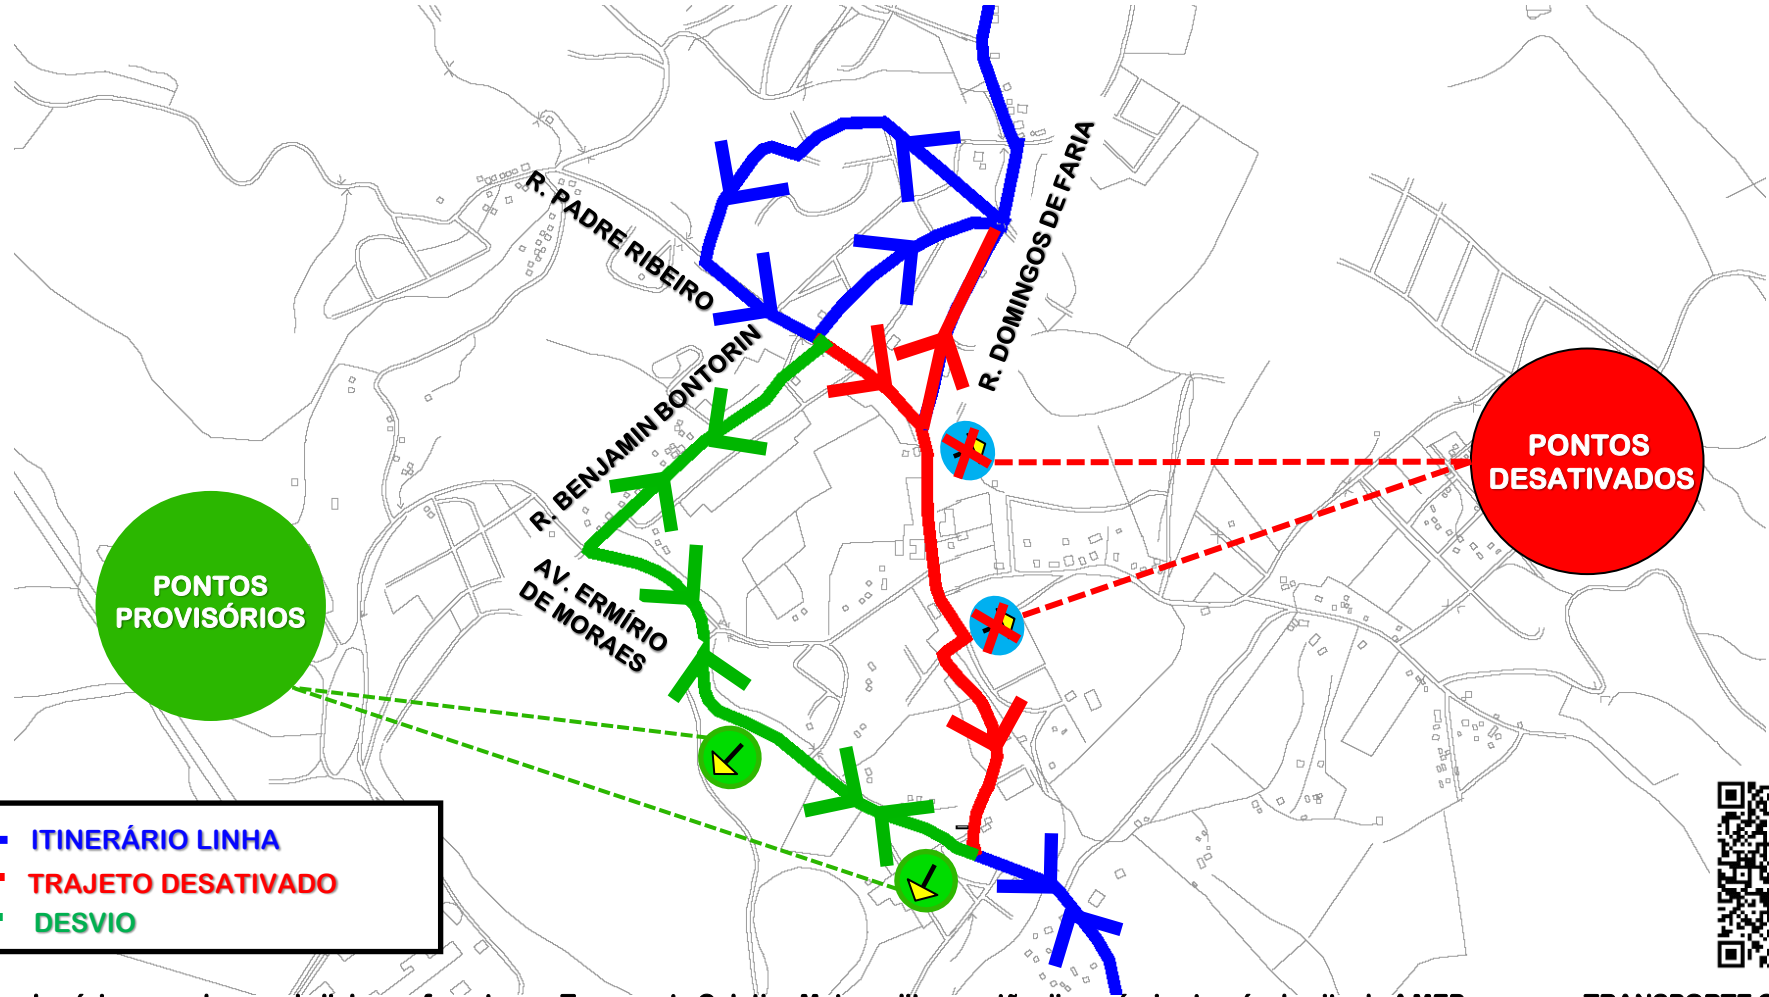

L79-RIO BRANCO/PRAÇA 19 (VIA TERM. TAMANDARÉ) - DESVIO

Em razão do evento *Procissão do Cristo Morto*, a linha L79-RIO BRANCO/PRAÇA 19 (VIA TERM. TAMANDARÉ) realizará, no dia 29/03/2024, **entre 20h30 e 22h30**, **desvio de itinerário em ambos os sentidos**, conforme croqui abaixo:

Todos os horários e mudanças de linhas referentes ao Transporte Coletivo Metropolitano estão disponíveis através do site da AMEP, no menu TRANSPORTE COLETIVO.