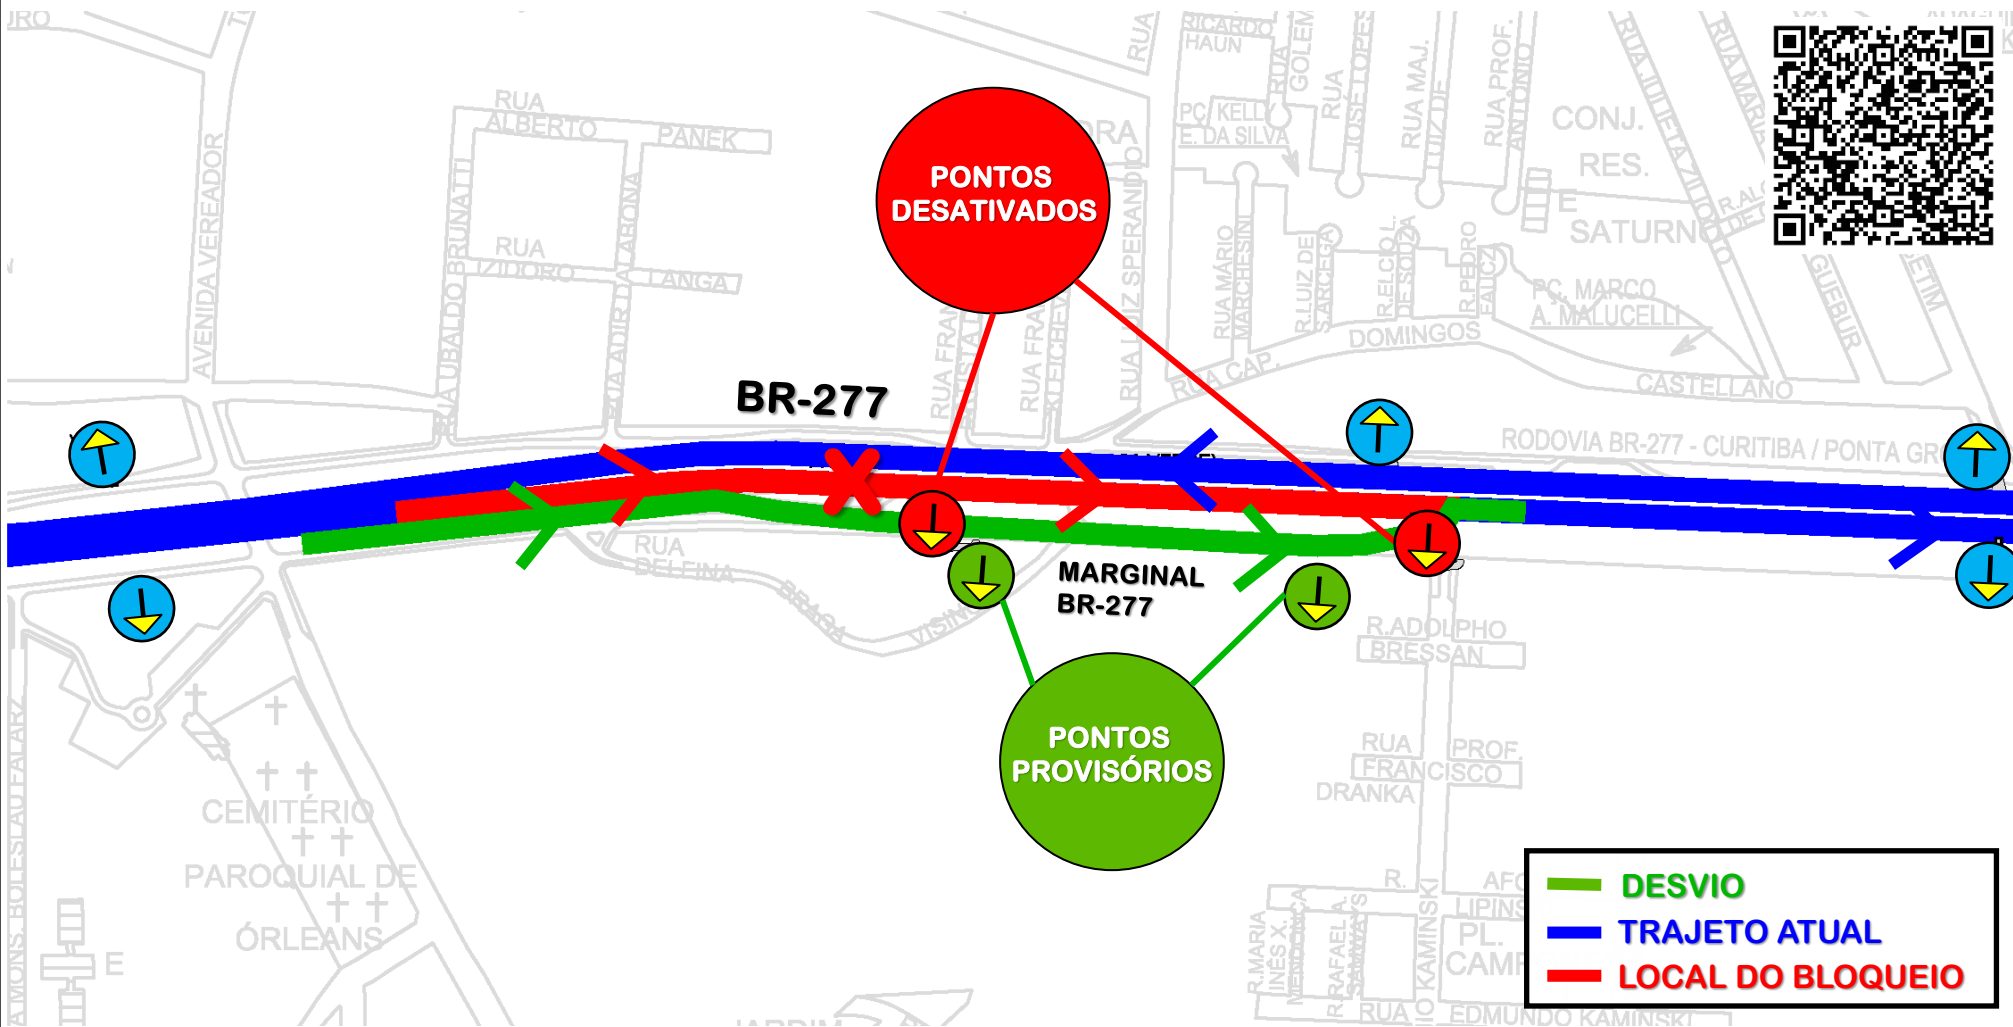

J62-CAMPO LARGO/GUADALUPE – DESVIO DE ITINERÁRIO

Em função de bloqueio na BR-227 (**sentido CURITIBA - KM 98**), a linha **J62-CAMPO LARGO/GUADALUPE** realizará desvio de itinerário através da marginal, a partir de **18/04/2024**, conforme croqui abaixo:

Todos os horários e mudanças de linhas referentes ao Transporte Coletivo Metropolitano estão disponíveis através do site da AMEP, no menu TRANSPORTE.