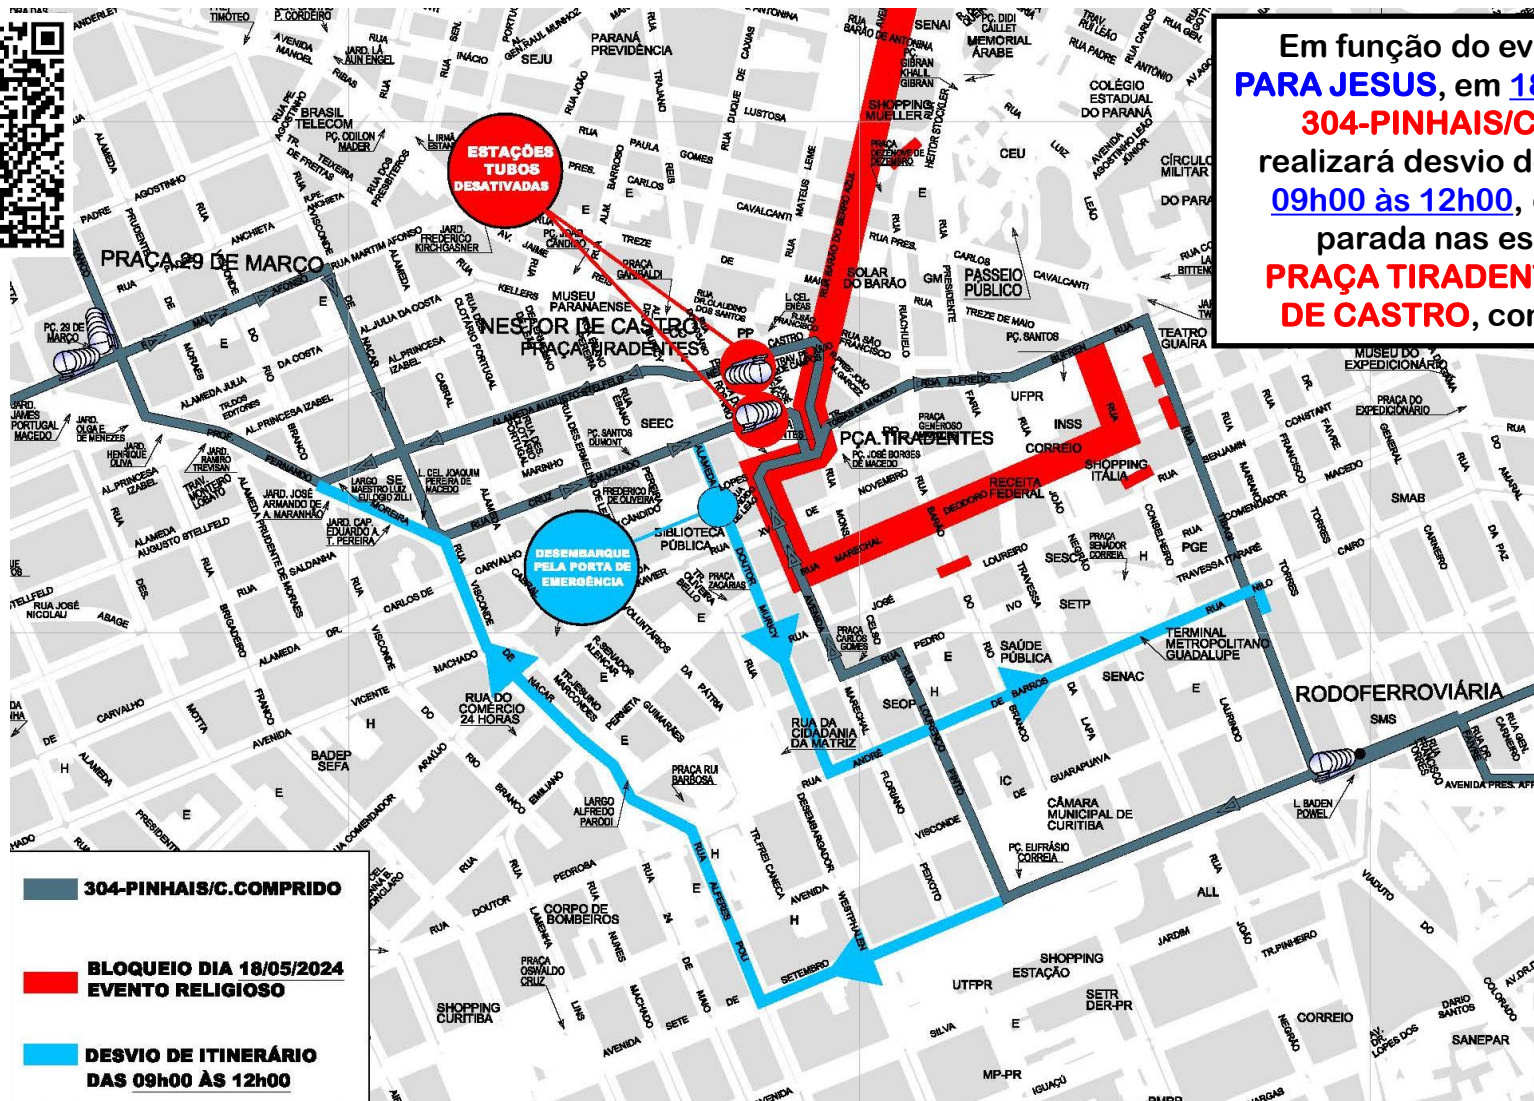

304-PINHAIS/CAMPO COMPRIDO

Em função do evento **MARCHA PARA JESUS**, em **18/05/2024**, a linha **304-PINHAIS/C. COMPRIDO** realizará desvio de itinerário, das **09h00 às 12h00**, e não realizará parada nas estações tubo **PRAÇA TIRADENTES E NESTOR DE CASTRO**, conforme croqui:

- 304-PINHAIS/C.COMPRIDO**
- BLOQUEIO DIA 18/05/2024**
EVENTO RELIGIOSO
- DESVIO DE ITINERÁRIO**
DAS 09h00 ÀS 12h00

Todos os horários e mudanças de linhas referentes ao Transporte Coletivo Metropolitano estão disponíveis através do site da A-MEP, no menu TRANSPORTE COLETIVO.