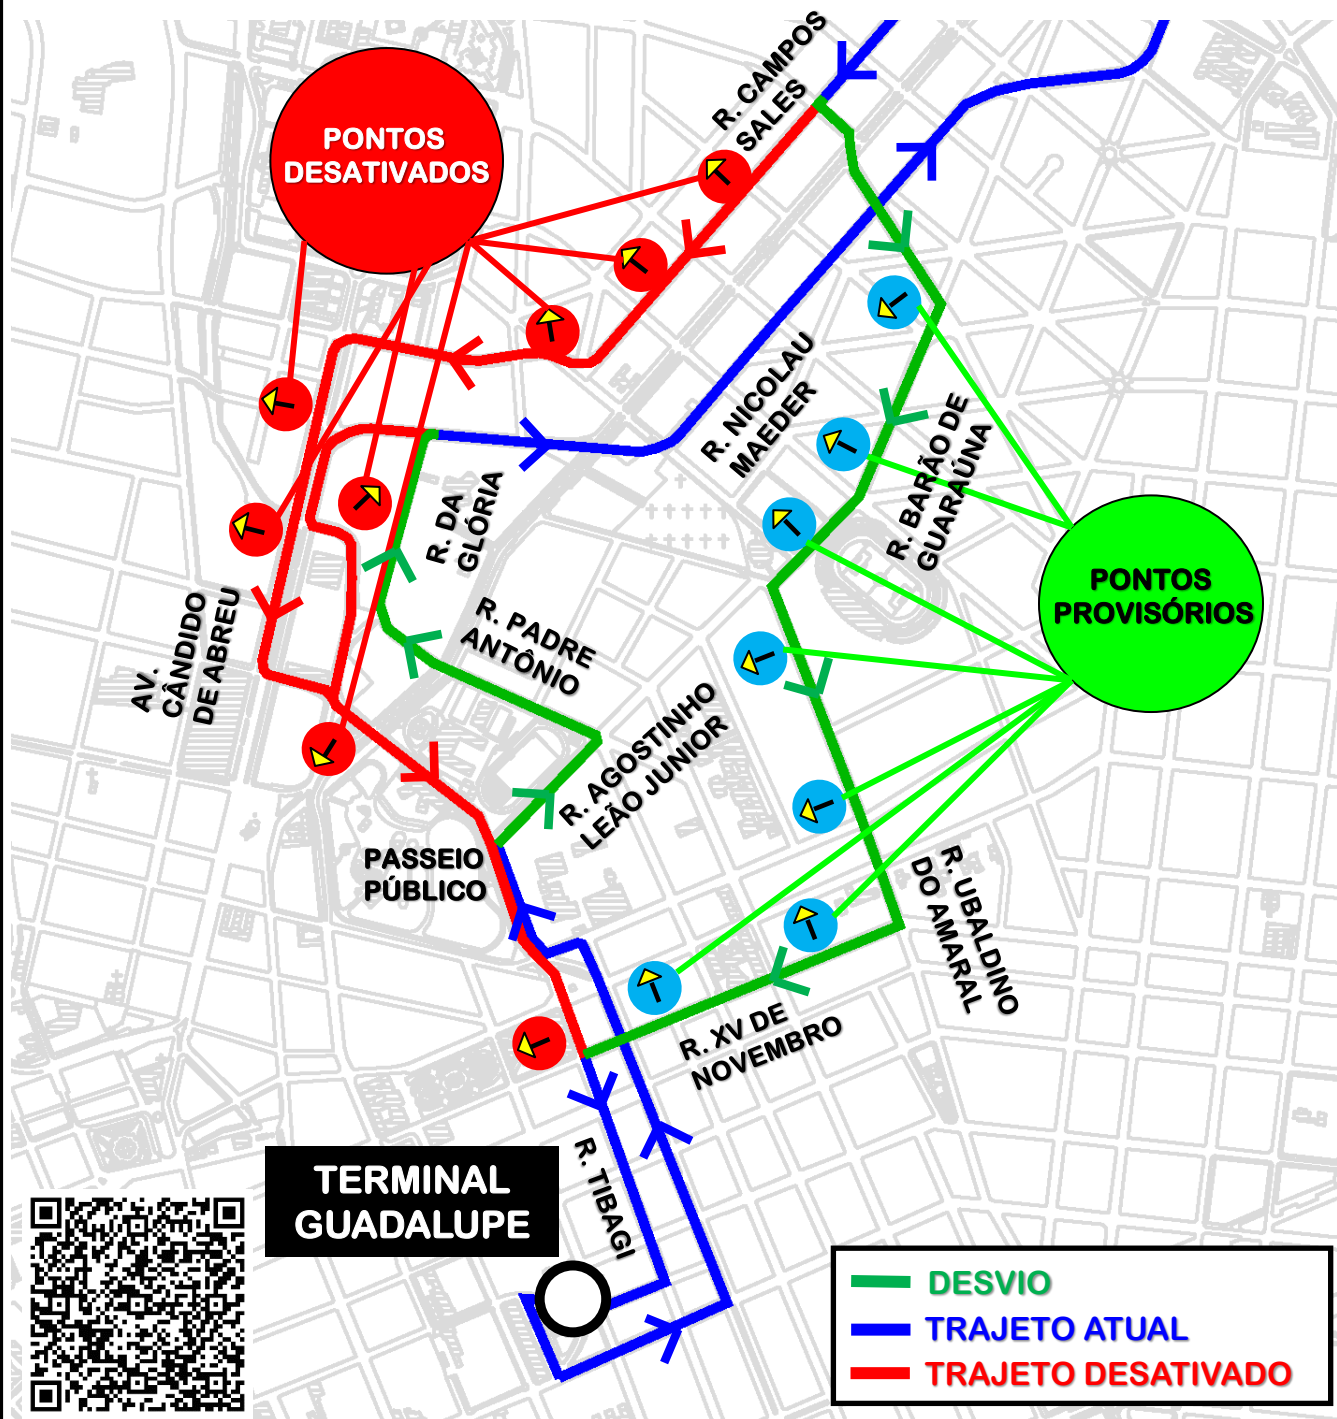

DESVIO DE ITINERÁRIO

Em razão dos eventos da **Marcha para Jesus 2024**, em Curitiba, a linha **B89-GUARAITUBA/GUADALUPE** (via **MARACANÃ-CABRAL**) realizará, no dia 18/05/2024, desvio de itinerário, conforme croqui abaixo:

Todos os horários e mudanças de linhas referentes ao Transporte Coletivo Metropolitano estão disponíveis através do site da AMEP, no menu TRANSPORTE COLETIVO.