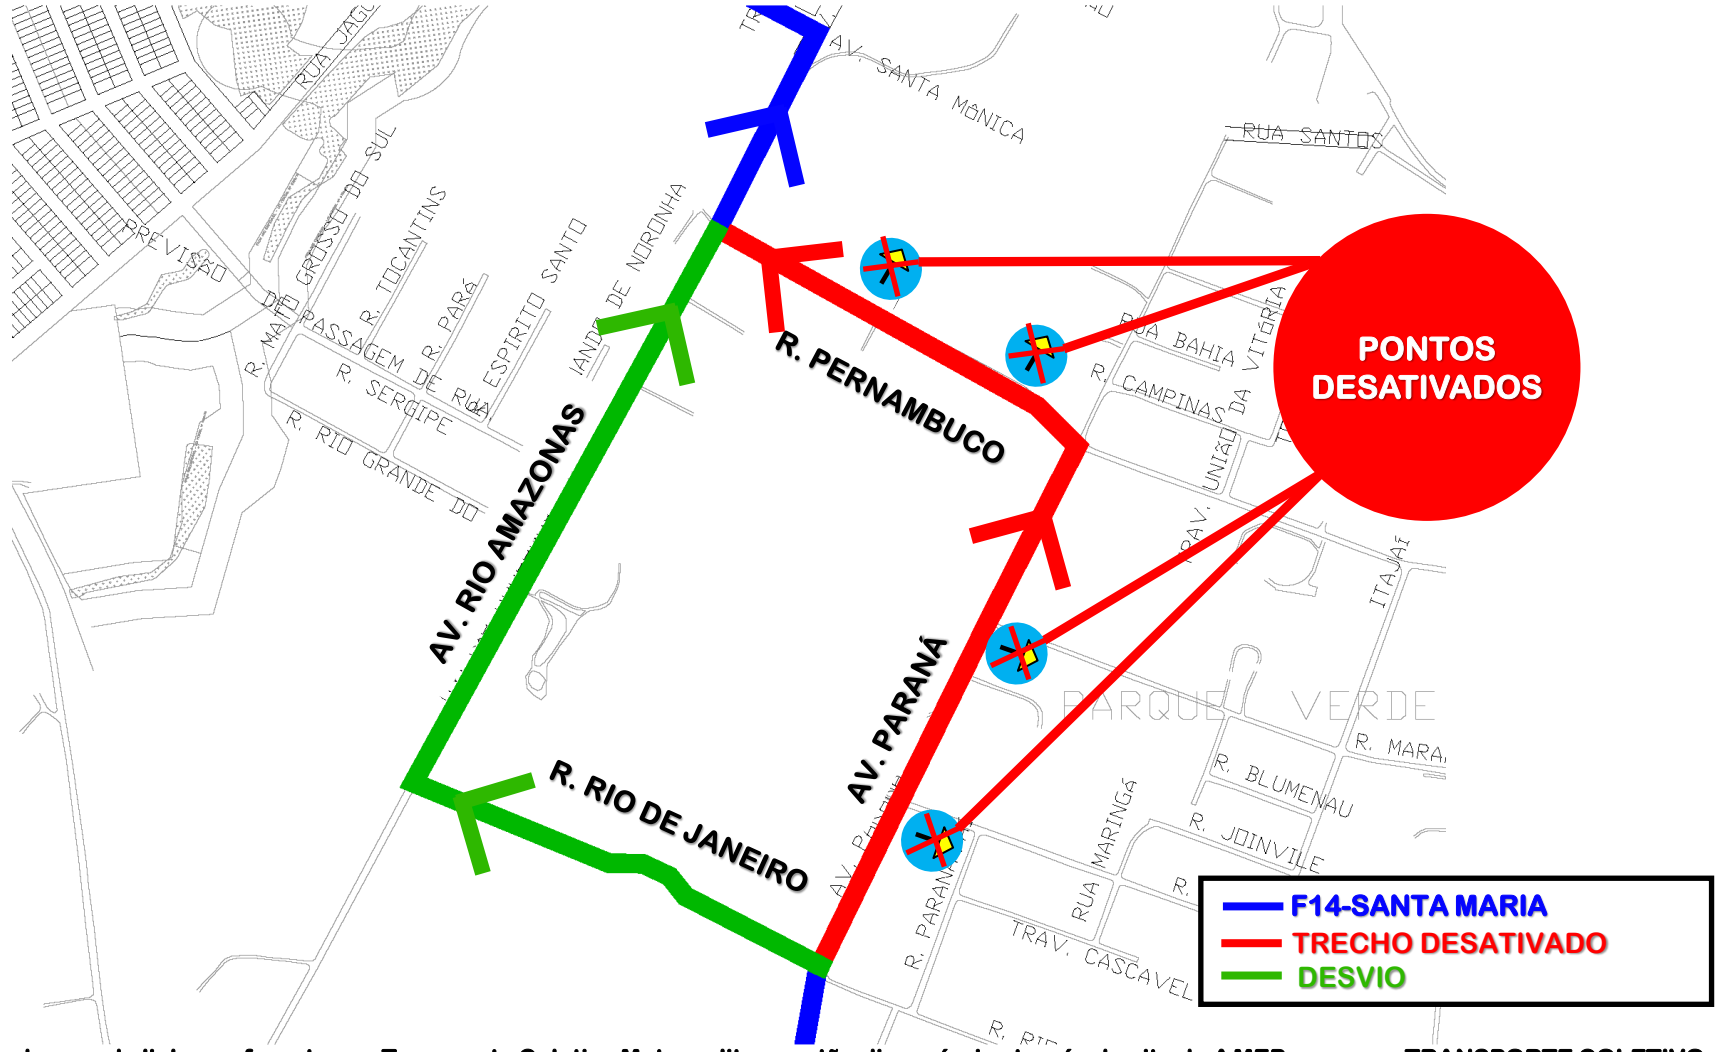

F14-SANTA MARIA - DESVIO

Em razão de obras na Avenida Paraná, a linha **F14-SANTA MARIA** realizará desvio de itinerário a partir do dia **14/05/2024**, conforme croqui abaixo:

Todos os horários e mudanças de linhas referentes ao Transporte Coletivo Metropolitano estão disponíveis através do site da AMEP, no menu TRANSPORTE COLETIVO.

AGÊNCIA DE ASSUNTOS METROPOLITANOS DO PARANÁ - AMEP
Palácio das Araucárias - Rua Jacy Loureiro s/n
Centro Cívico - 80530-140 - Curitiba - PR
Fone: (41) 3320-6900 - www.amep.pr.gov.br