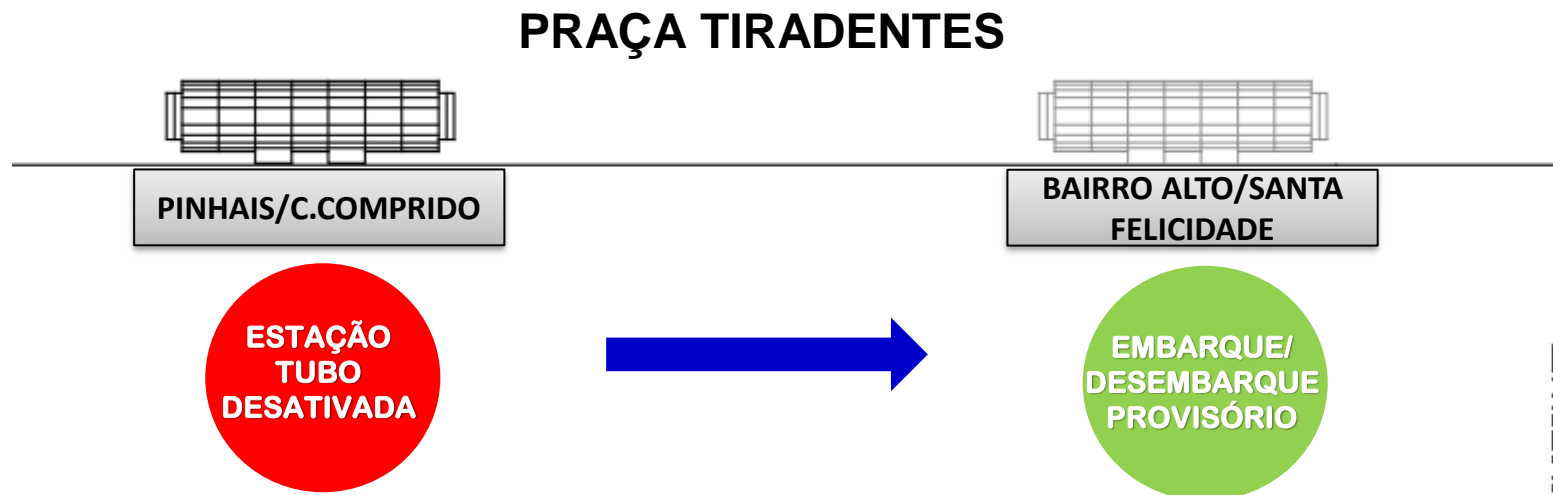

DESATIVAÇÃO PARA MANUTENÇÃO

ESTAÇÃO TUBO PRAÇA TIRADENTES

LINHA 304-PINHAIS/C.COMPRIDO

08/06 e 09/06/2024

Em razão de serviço de manutenção na estação tubo PRAÇA TIRADENTES, informamos que o embarque e o desembarque de usuários da linha 304-PINHAIS/C.COMPRIDO (Sentido Pinhais) serão realizados de forma compartilhada na estação tubo referente à linha 307-BAIRRO ALTO/SANTA FELICIDADE (Sentido Bairro Alto), nos dias de **08/06** (sábado) e **09/06** (domingo).

Todos os horários e mudanças de linhas referentes ao Transporte Coletivo Metropolitano estão disponíveis através do site da AMEP, no menu TRANSPORTE COLETIVO.