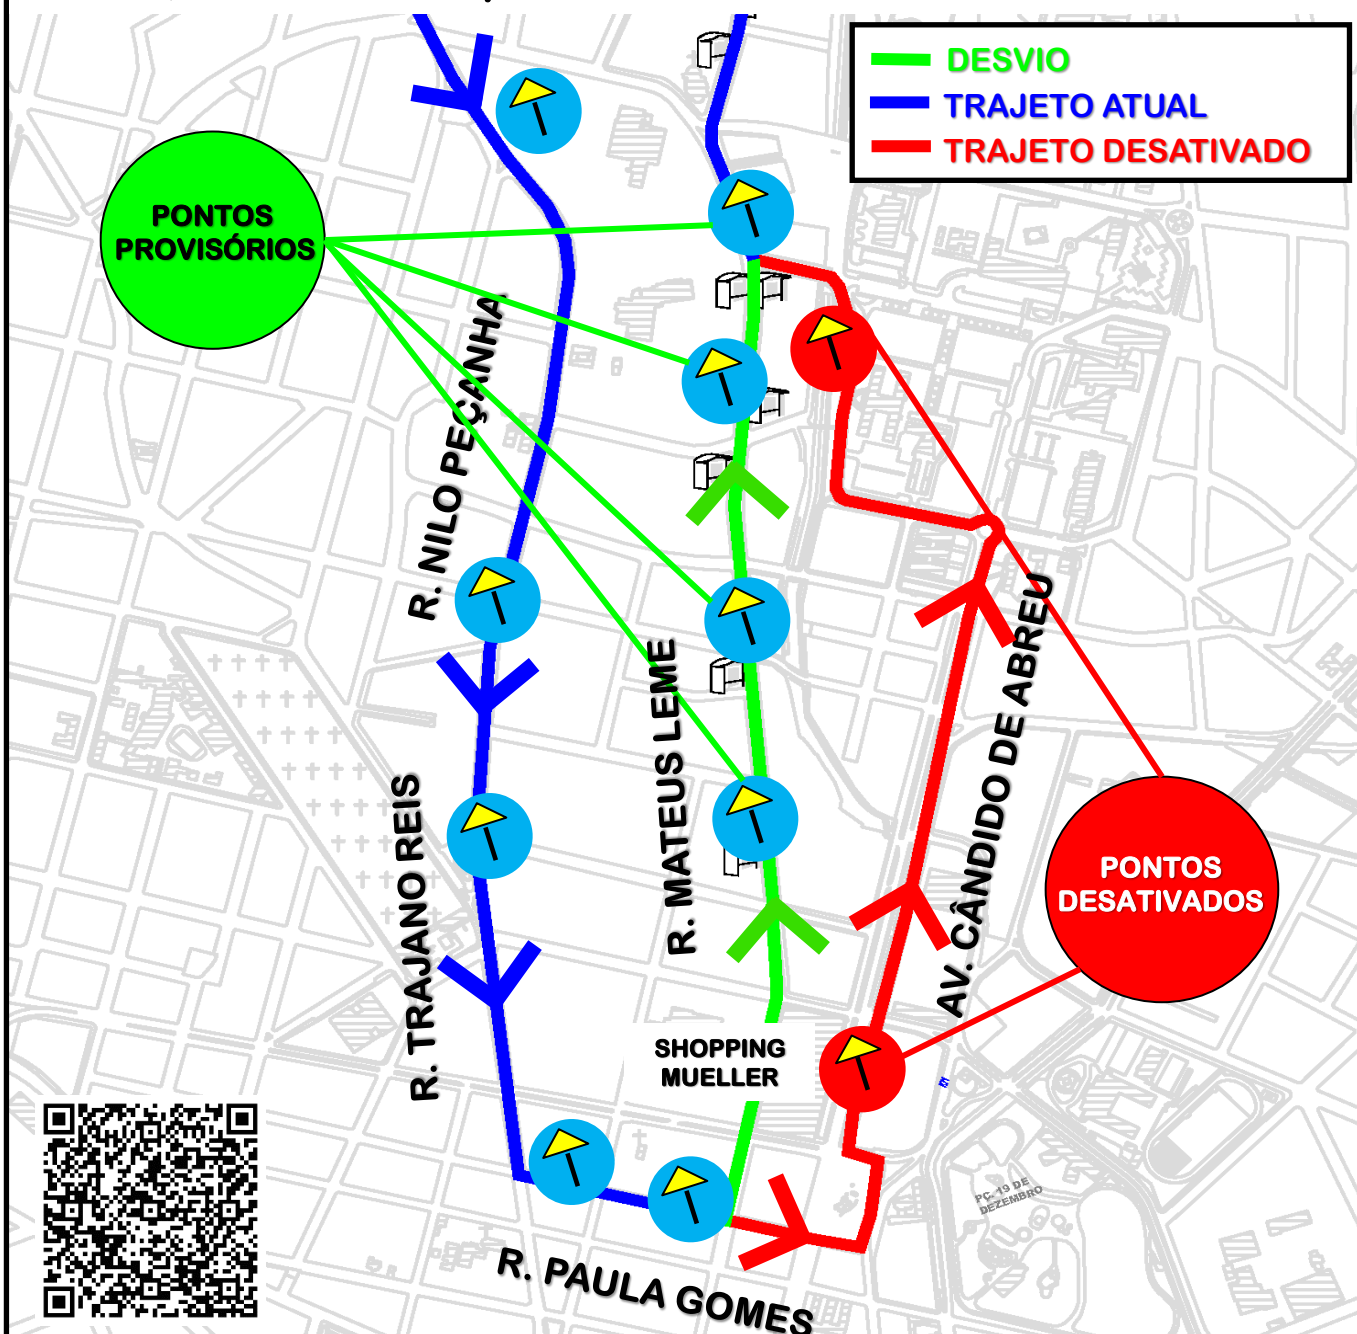

A72-JD.PARAÍSO/PRAÇA 19 - DESVIO

Em razão do evento **MARCHA PELA DIVERSIDADE**, em Curitiba, a linha **A72-JD.PARAÍSO/PRAÇA 19** realizará, no dia **30/06/2024**, desvio de itinerário, **durante a realização do evento**, conforme croqui abaixo:

Todos os horários e mudanças de linhas referentes ao Transporte Coletivo Metropolitano estão disponíveis através do site da AMEP, no menu TRANSPORTE COLETIVO.