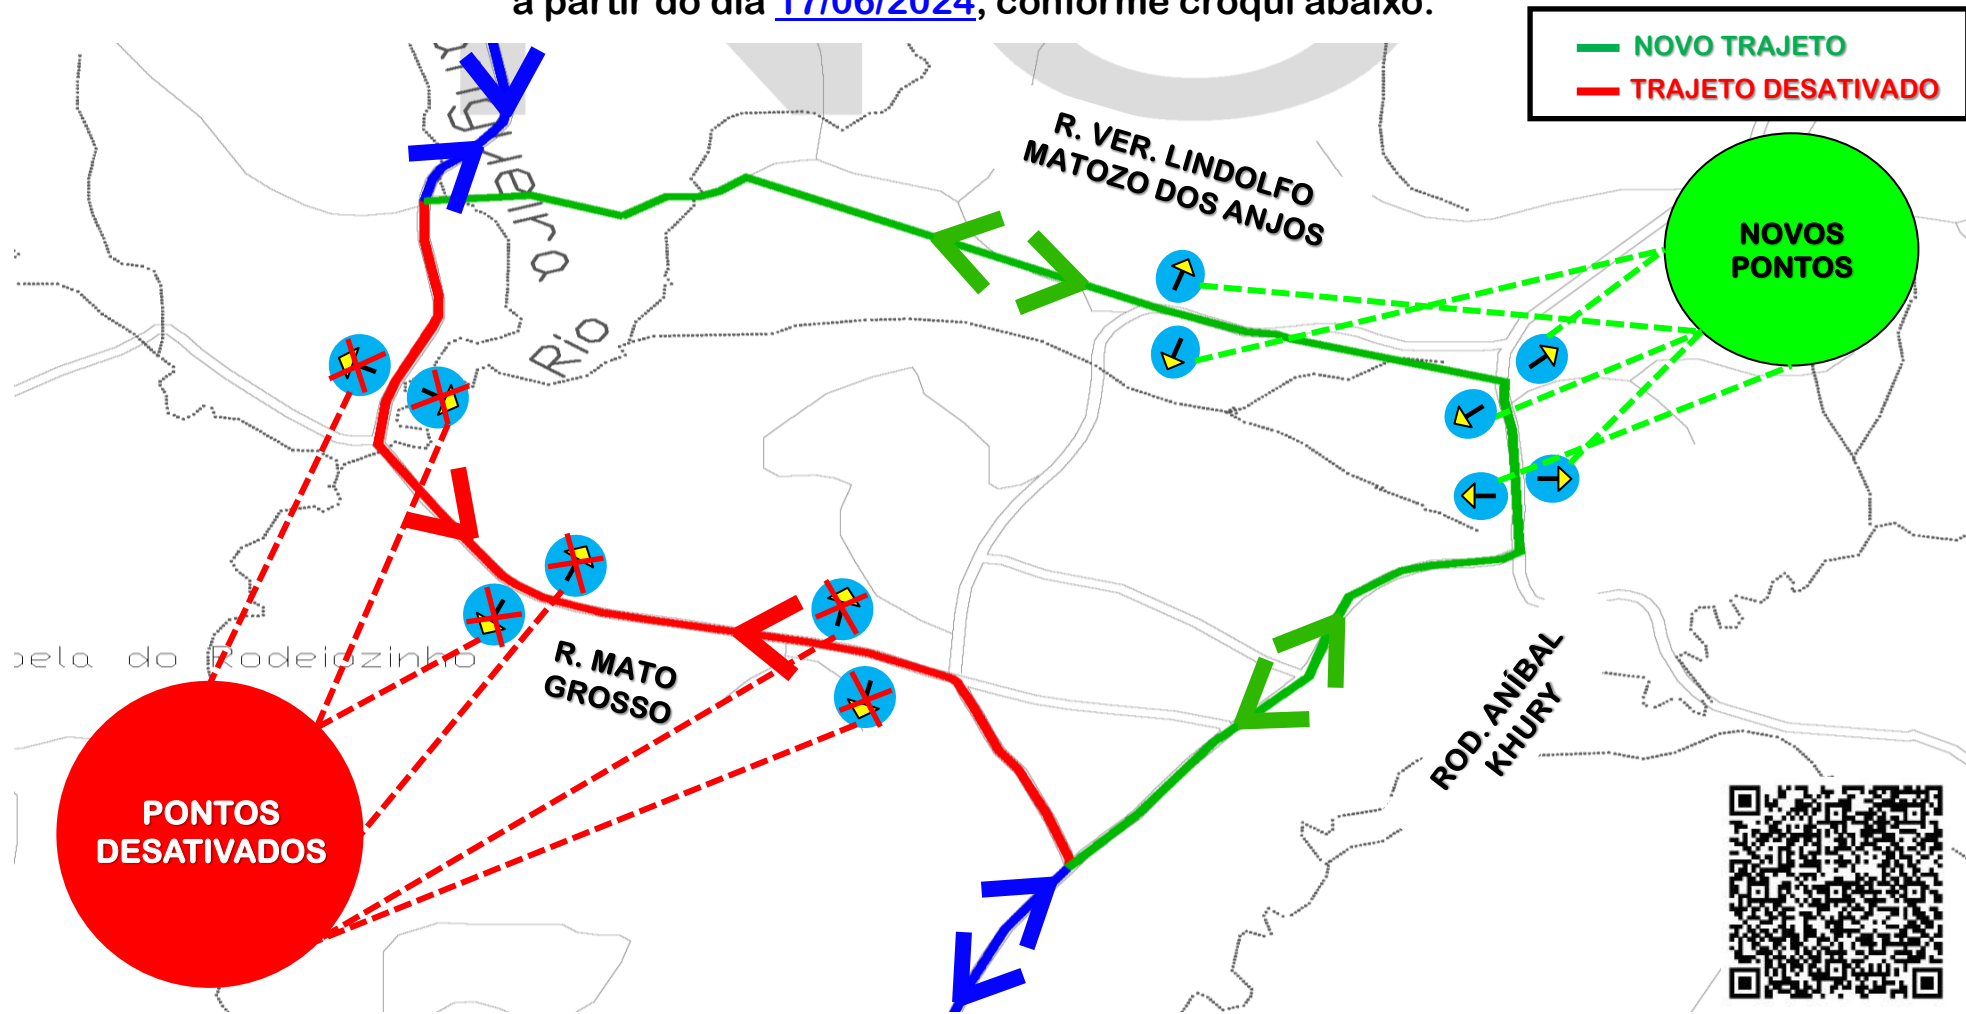

130-CAMPO LARGO/BALSA NOVA (via BUGRE) - DESVIO

Em razão de obras na Rua Mato Grosso (Rua Vereador José Chiquito), a linha **130-CAMPO LARGO/BALSA NOVA (via BUGRE)** realizará desvio de itinerário a partir do dia [17/06/2024](#), conforme croqui abaixo:

Todos os horários e mudanças de linhas referentes ao Transporte Coletivo Metropolitano estão disponíveis através do site da AMEP, no menu TRANSPORTE COLETIVO.