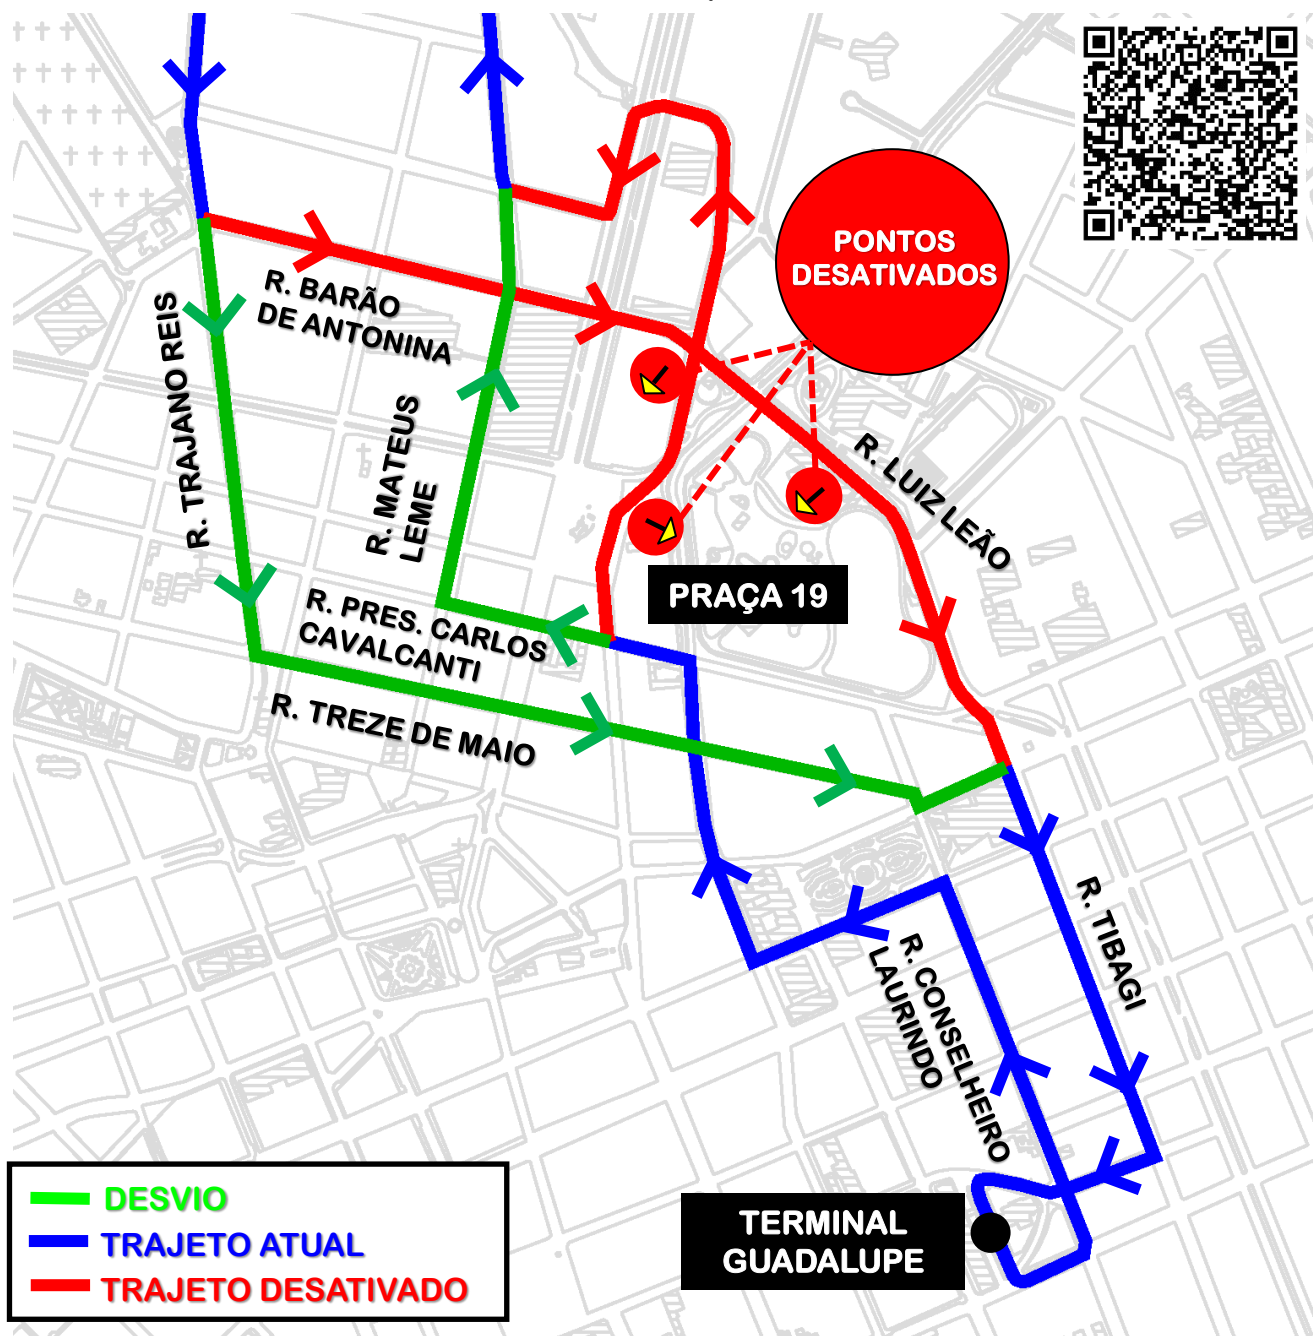

K01-ITAPERUÇU (TAMANDARÉ-MINÉRIOS)/GUADALUPE - DESVIO

Em razão do evento **Marcha pela Diversidade**, em Curitiba, a linha **K01 – ITAPERUÇU (TAMANDARÉ-MINÉRIOS) /GUADALUPE** realizará, no dia **30/06/2024**, **desvio de itinerário**, conforme croqui abaixo:

Todos os horários e mudanças de linhas referentes ao Transporte Coletivo Metropolitano estão disponíveis através do site da AMEP, no menu TRANSPORTE COLETIVO.