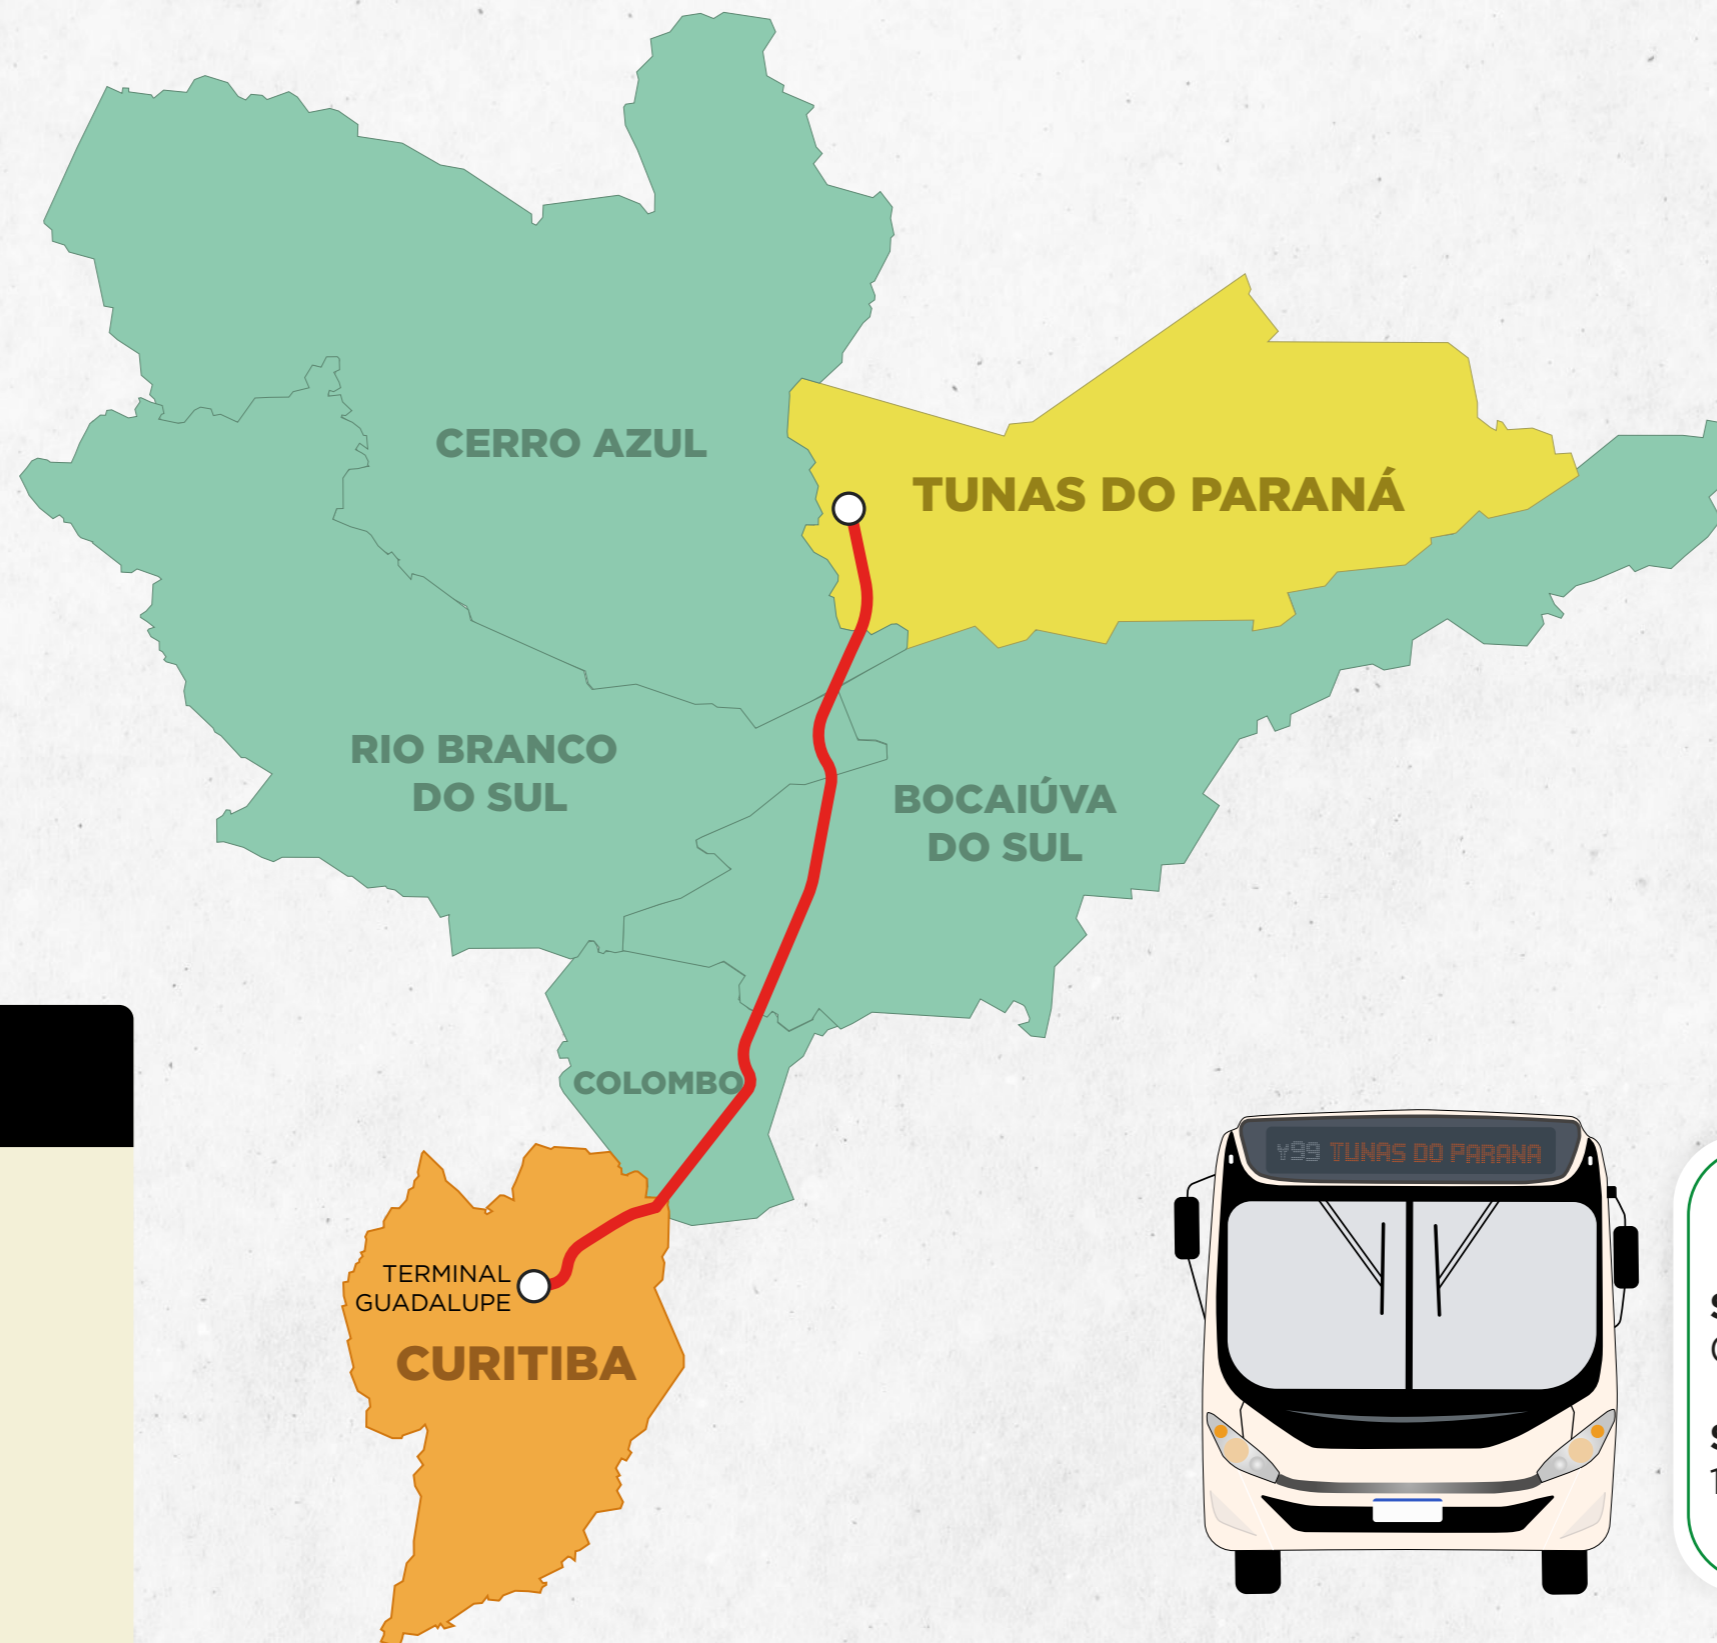

Y99-TUNAS DO PARANÁ/GUADALUPE

DIAS ÚTEIS - A PARTIR DE 17/06/2024

TARIFA

R\$ 5,50

CARTÃO METROCARD

R\$ 6,00

PAGAMENTO EM DINHEIRO

Y99-TUNAS DO PARANÁ/ GUADALUPE

BR-476 - ESTRADA DA RIBEIRA
Av. Mascarenhas de Moraes
Av. Monteiro Tourinho
Av. Prefeito Erasto Gaertner
Av. Munhoz da Rocha
Rua Almirante Tamandaré
Rua XV de Novembro
Rua João Negrão
Terminal Guadalupe

DIAS ÚTEIS

SAÍDA: TUNAS DO PARANÁ
06:15

SAÍDA: TERMINAL GUADALUPE
17:30