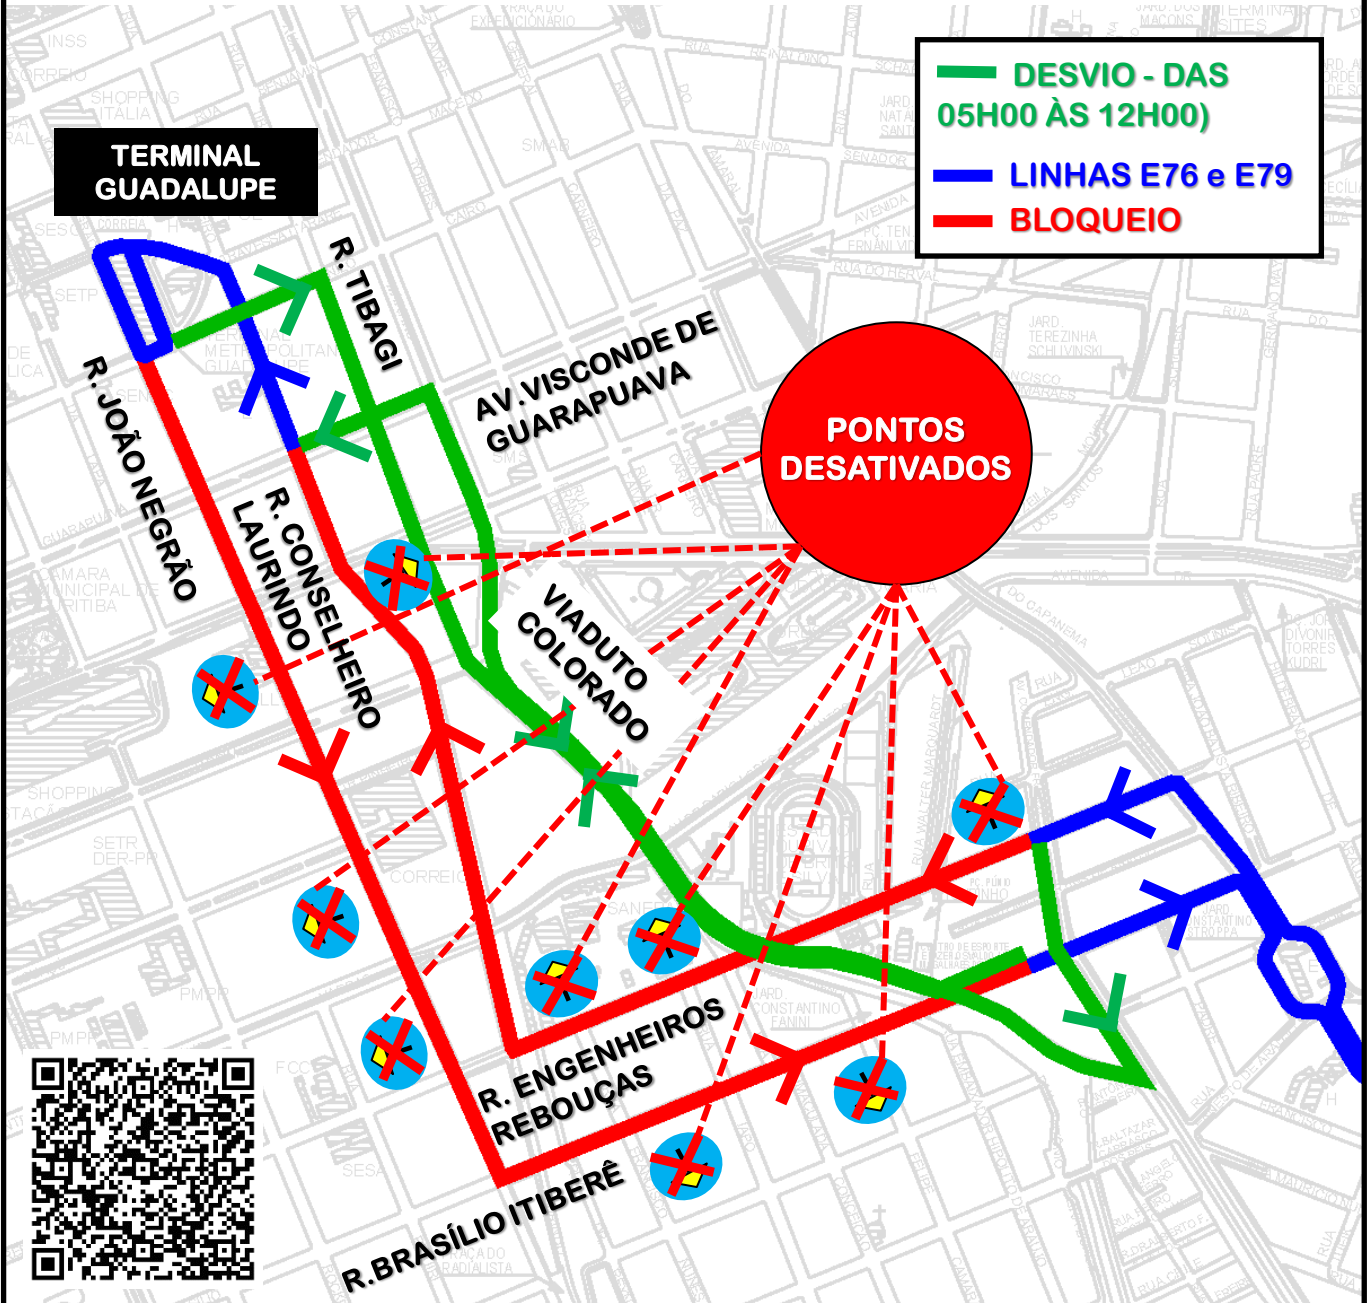

# DESVIO DE ITINERÁRIO

Em razão do evento “**MEIA MARATONA DE CURITIBA**”, em **21/07/2024**, as linhas **E76-POSTO PARIS/GUADALUPE** e **E79-JD.IZAURA/GUADALUPE (via JD.IPÊ)** efetuarão **desvio de itinerário**, das **05h00 às 12h00**, conforme croqui abaixo:

Todos os horários e mudanças de linhas referentes ao Transporte Coletivo Metropolitano estão disponíveis através do site da AMEP, no menu TRANSPORTE COLETIVO.