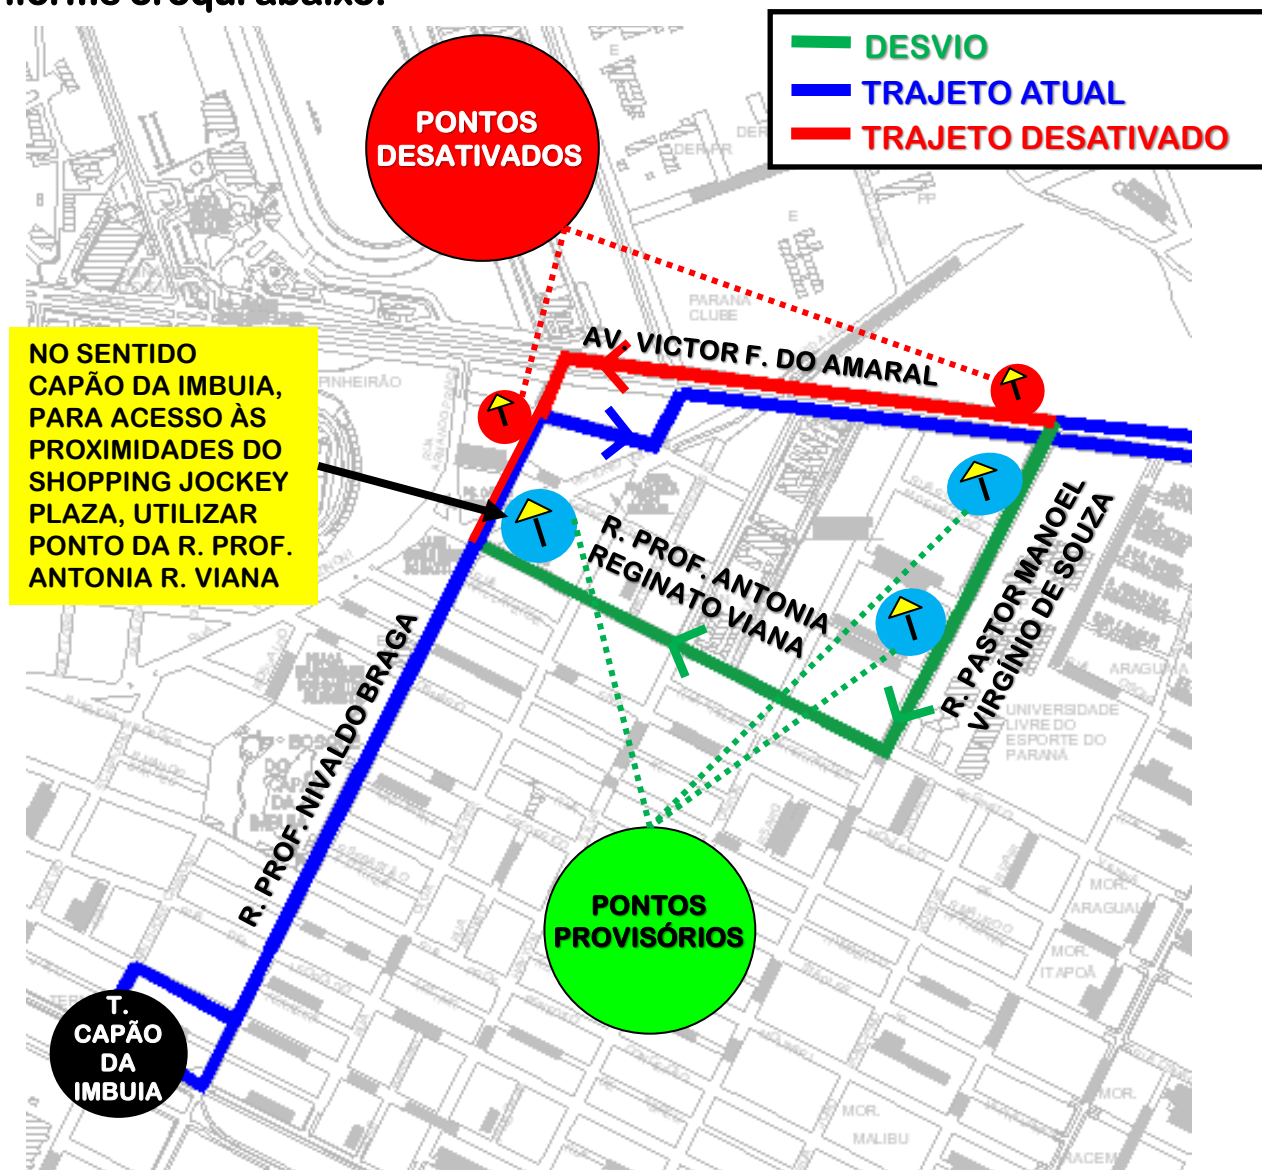

B41-MARACANÃ/CAPÃO DA IMBUIA

DESVIO DE ITINERÁRIO

Em razão do tráfego intenso na Av. Victor Ferreira do Amaral oriundo das obras da via, a linha **B41-MARACANÃ/CAPÃO DA IMBUIA** voltará a realizar desvio de itinerário, por tempo indeterminado, no **sentido Terminal Capão da Imbuia, a partir de 22/07/2024**. Os usuários que desejam parar nas proximidades do Shopping Jockey Plaza terão a possibilidade de desembarque em novo ponto de parada localizado na Rua Prof. Antônio Reginato Viana (esquina com Rua Prof. Nivaldo Braga), conforme croqui abaixo:

Todos os horários e mudanças de linhas referentes ao Transporte Coletivo Metropolitano estão disponíveis através do site da AMEP, no menu TRANSPORTE COLETIVO.