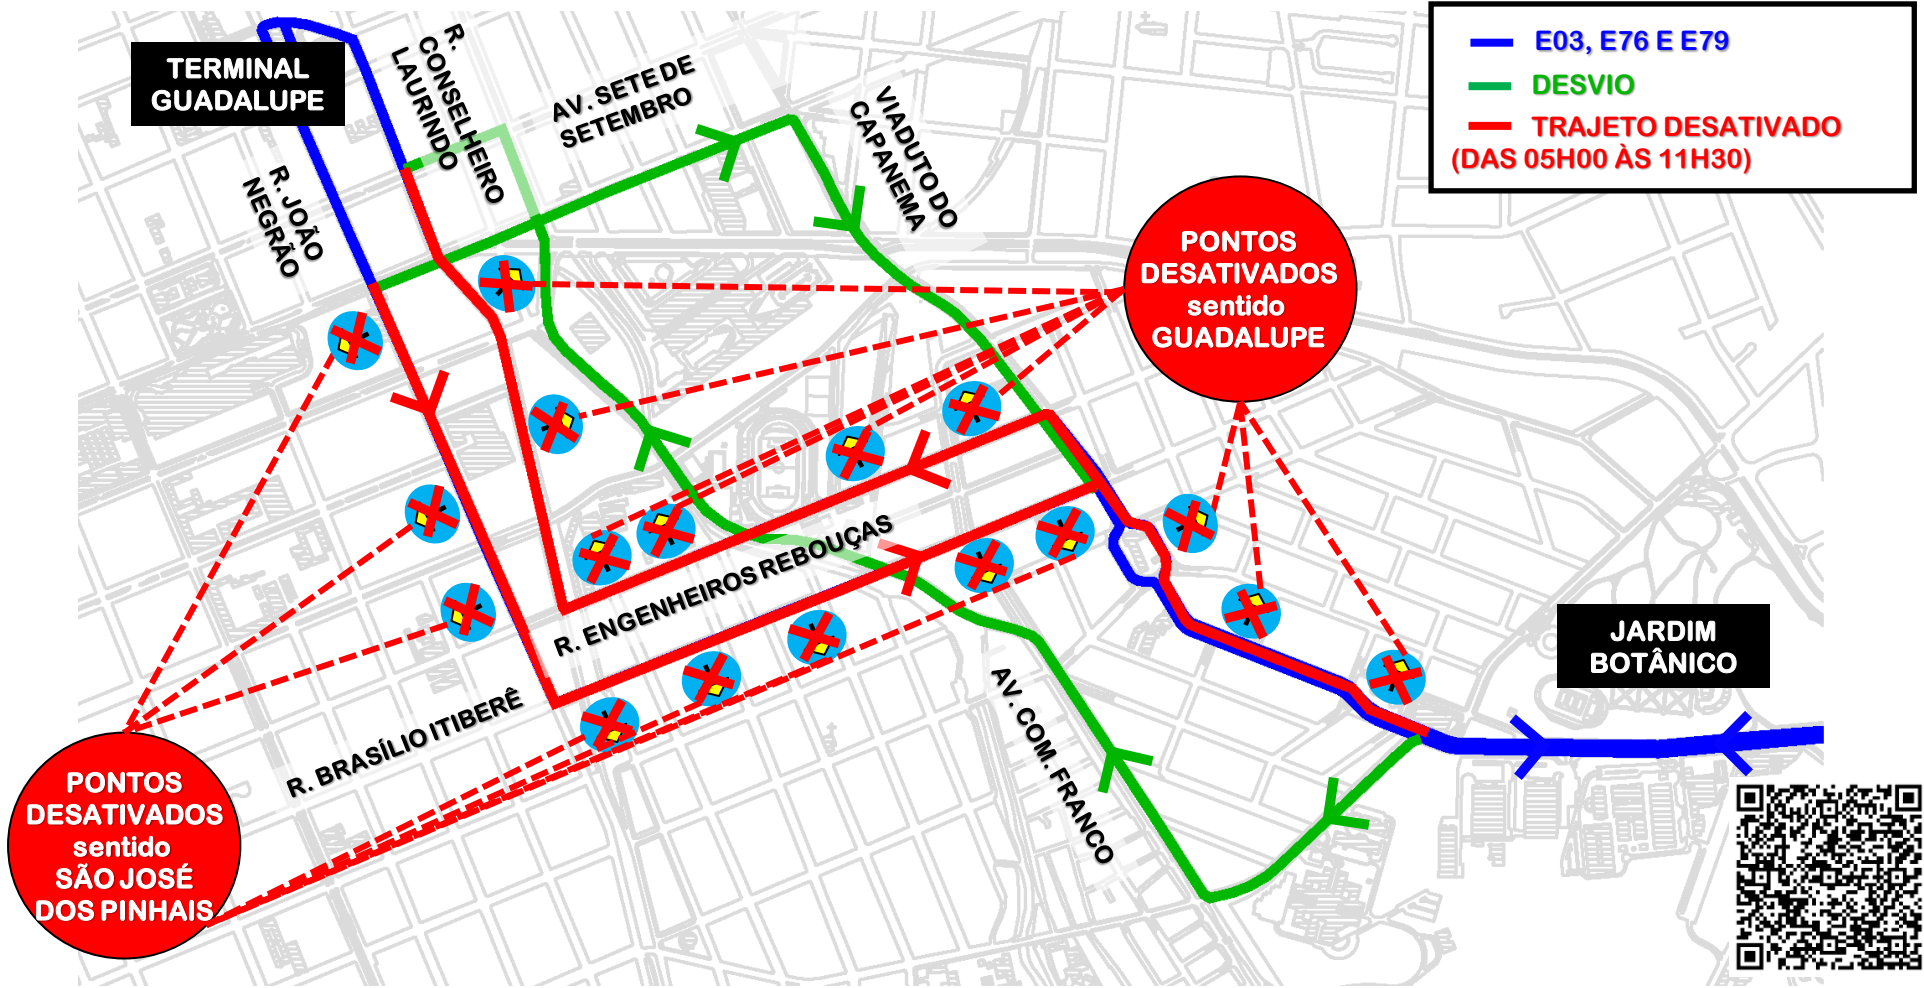

# DESVIO DE ITINERÁRIO

Em razão do evento **"CORRIDA DO BOPE"**, em **14/07/2024**, as linhas **E03-AFONSO PENA/GUADALUPE**, **E76-POSTO PARIS/GUADALUPE** e **E79-IZAURA/GUADALUPE** (via **JD.IPÊ**) realizarão **desvio de itinerário**, das **05H00 às 11H30**, conforme croqui abaixo:

Todos os horários e mudanças de linhas referentes ao Transporte Coletivo Metropolitano estão disponíveis através do site da AMEP, no menu TRANSPORTE COLETIVO.