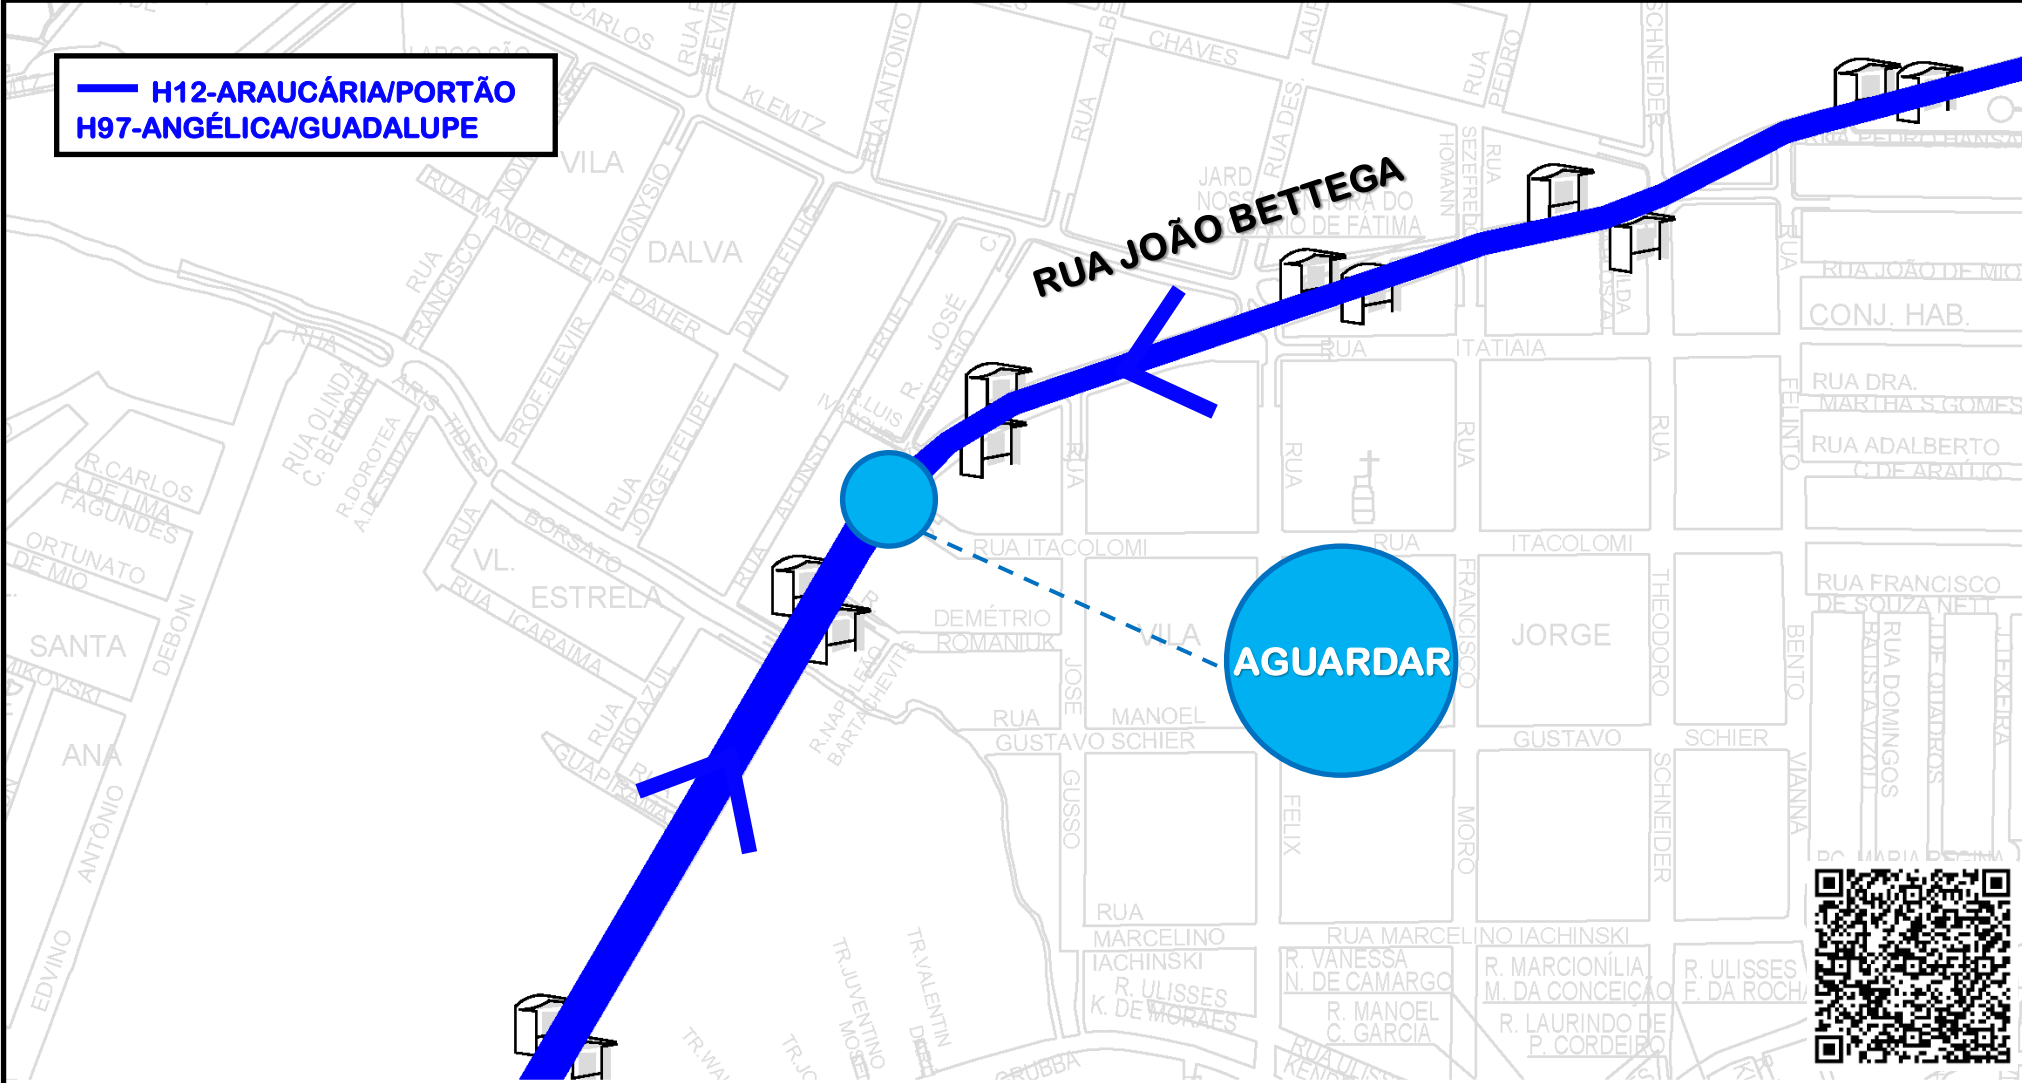

H12-ARAUCÁRIA/PORTÃO

H97-ANGÉLICA/GUADALUPE

— H12-ARAUCÁRIA/PORTÃO
H97-ANGÉLICA/GUADALUPE

Todos os horários e mudanças de linhas referentes ao Transporte Coletivo Metropolitano estão disponíveis através do site da AMEP, no menu TRANSPORTE COLETIVO.