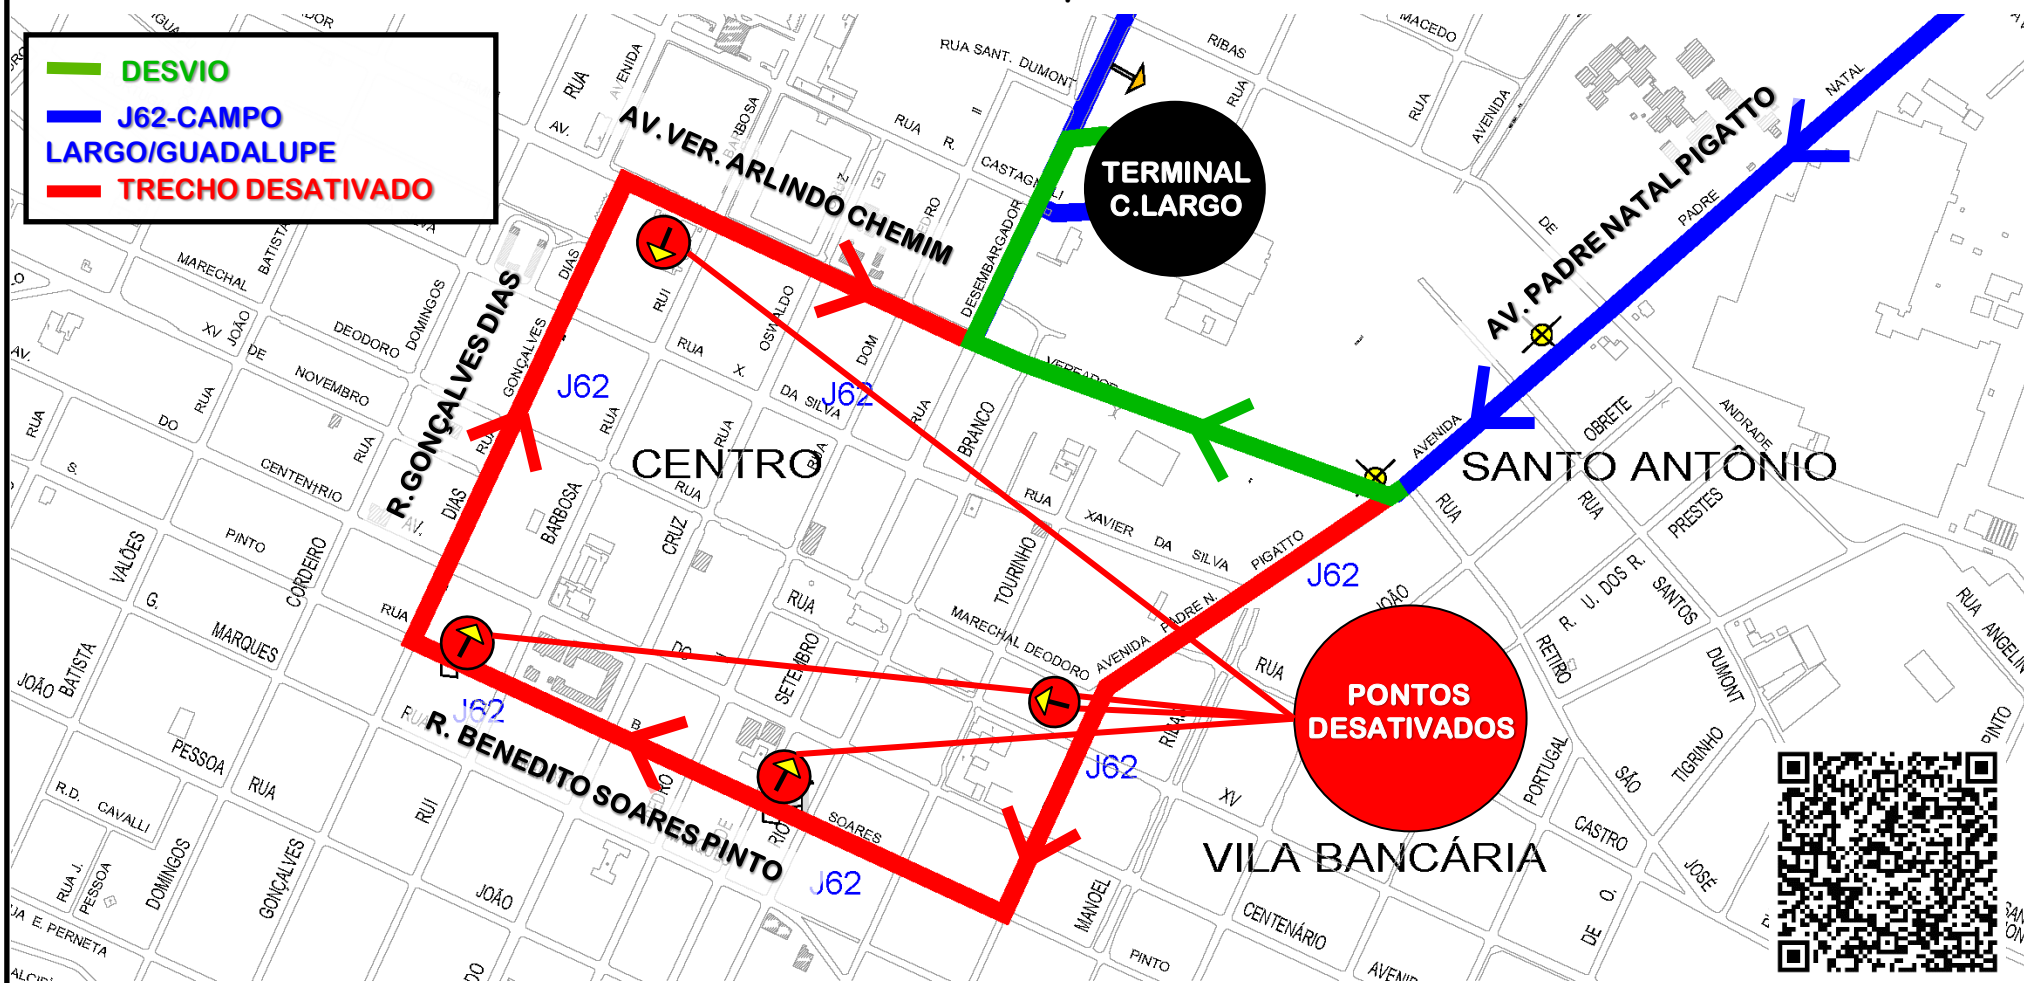

J62-CAMPO LARGO/GUADALUPE – DESVIO DE ITINERÁRIO

Em função de evento religioso, em Campo Largo, a linha **J62-CAMPO LARGO/GUADALUPE** realizará desvio de itinerário através sentido **Terminal Campo Largo**, em **28/07/2024**, durante o período do evento, conforme croqui abaixo:

-  **DESVIO**
-  **J62-CAMPO LARGO/GUADALUPE**
-  **TRECHO DESATIVADO**

Todos os horários e mudanças de linhas referentes ao Transporte Coletivo Metropolitano estão disponíveis através do site da AMEP, no menu TRANSPORTE.