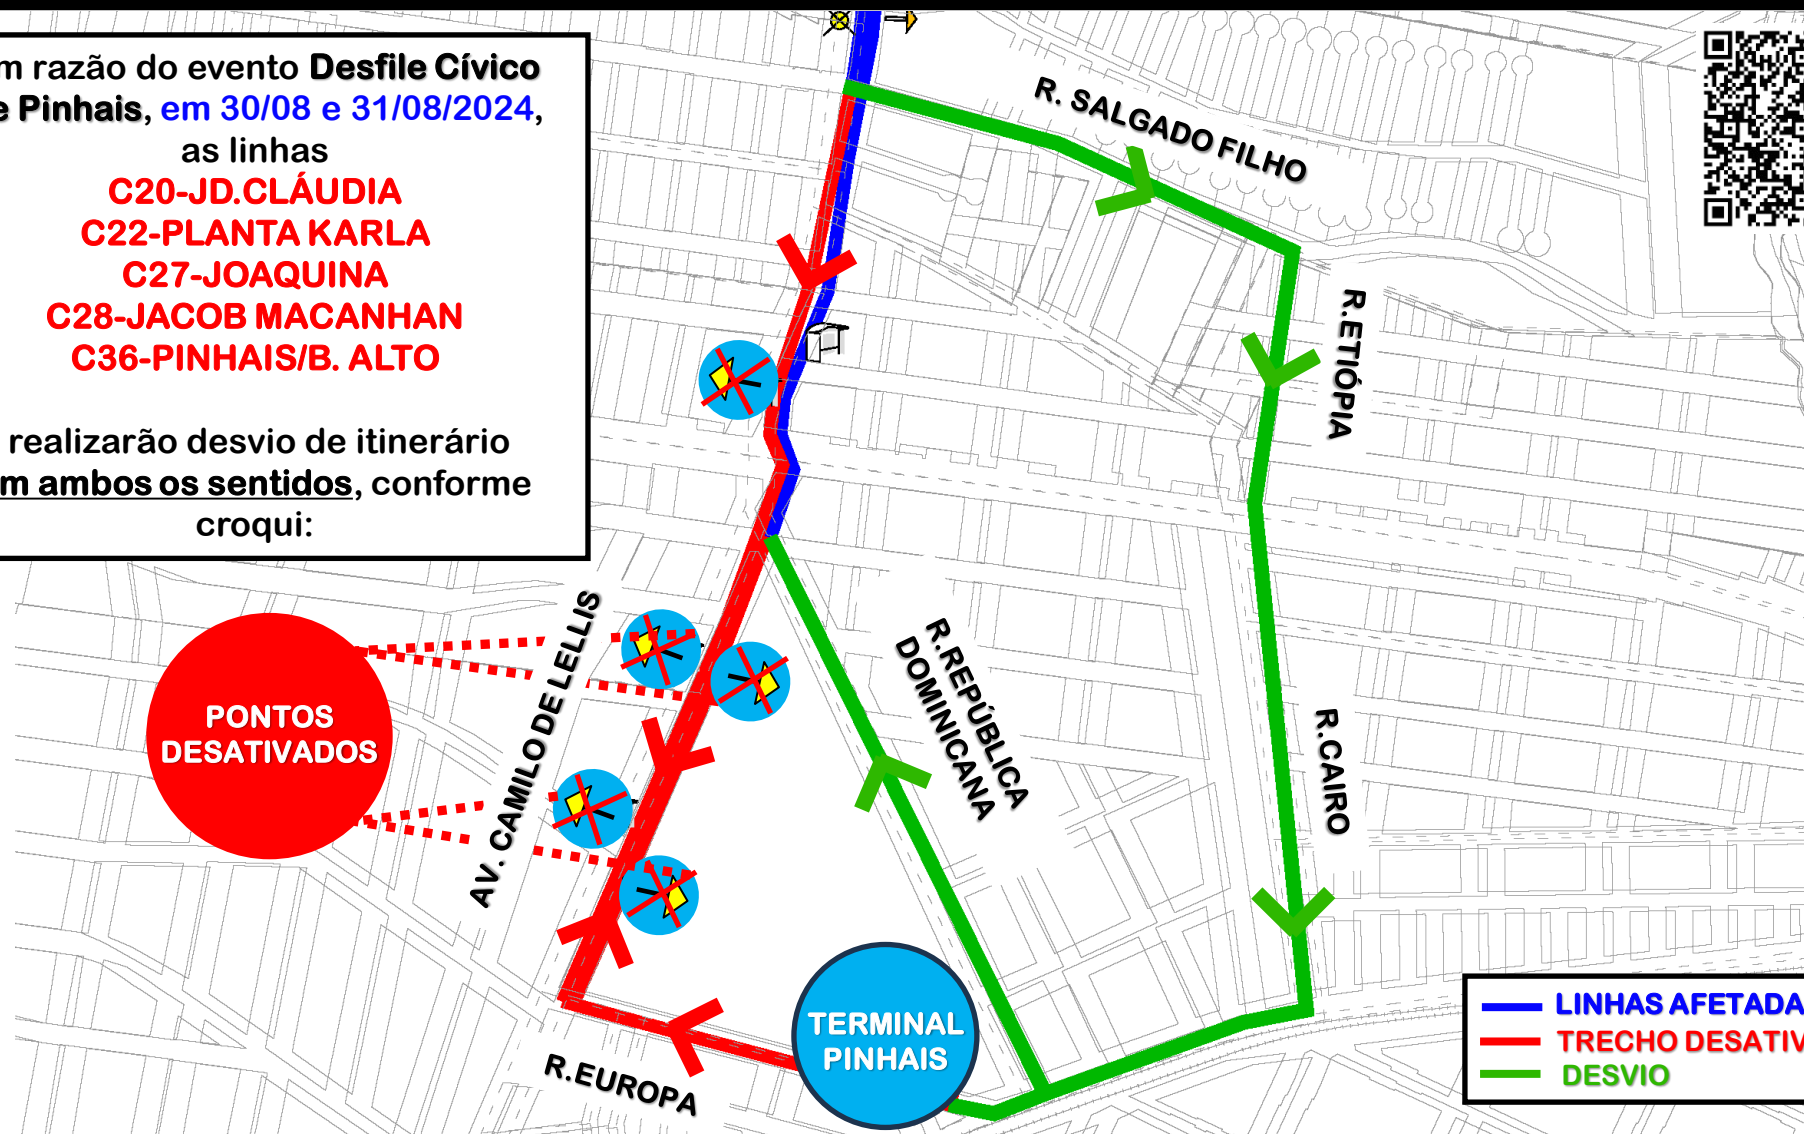

# DESVIO DE ITINERÁRIO – DIVERSAS LINHAS

Em razão do evento **Desfile Cívico de Pinhais**, em **30/08 e 31/08/2024**, as linhas

**C20-JD.CLÁUDIA**  
**C22-PLANTA KARLA**  
**C27-JOQUINA**  
**C28-JACOB MACANHAN**  
**C36-PINHAIS/B. ALTO**

realizarão desvio de itinerário em ambos os sentidos, conforme croqui:

Todos os horários e mudanças de linhas referentes ao Transporte Coletivo Metropolitano estão disponíveis através do site da AMEP, no menu TRANSPORTE COLETIVO.