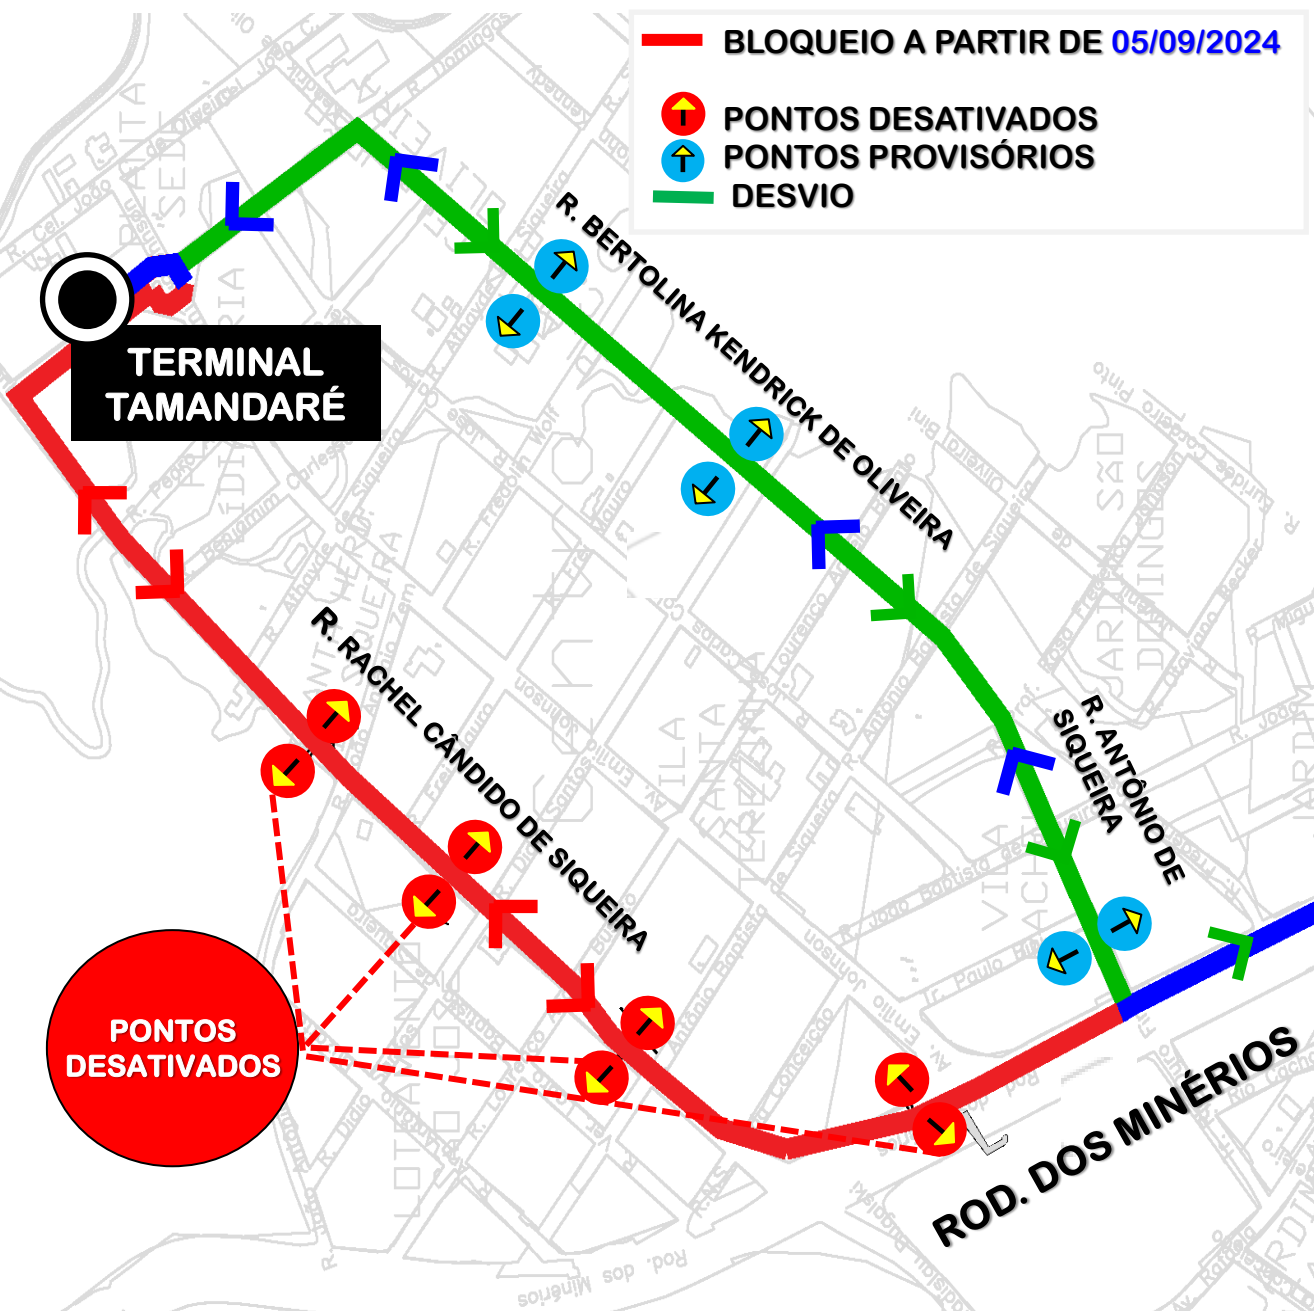

# DESVIO DE ITINERÁRIO

Devido a bloqueios para obras na Rua Rachel Cândido de Siqueira, **a partir de 05/09/2024** a linha **A06-TAMANDARÉ/GUADALUPE (via MINÉRIOS)** terá alteração de itinerário, em **ambos os sentidos**, conforme croqui abaixo:

Todos os horários e mudanças de linhas referentes ao Transporte Coletivo Metropolitano estão disponíveis através do site da AMEP, no menu TRANSPORTE COLETIVO.