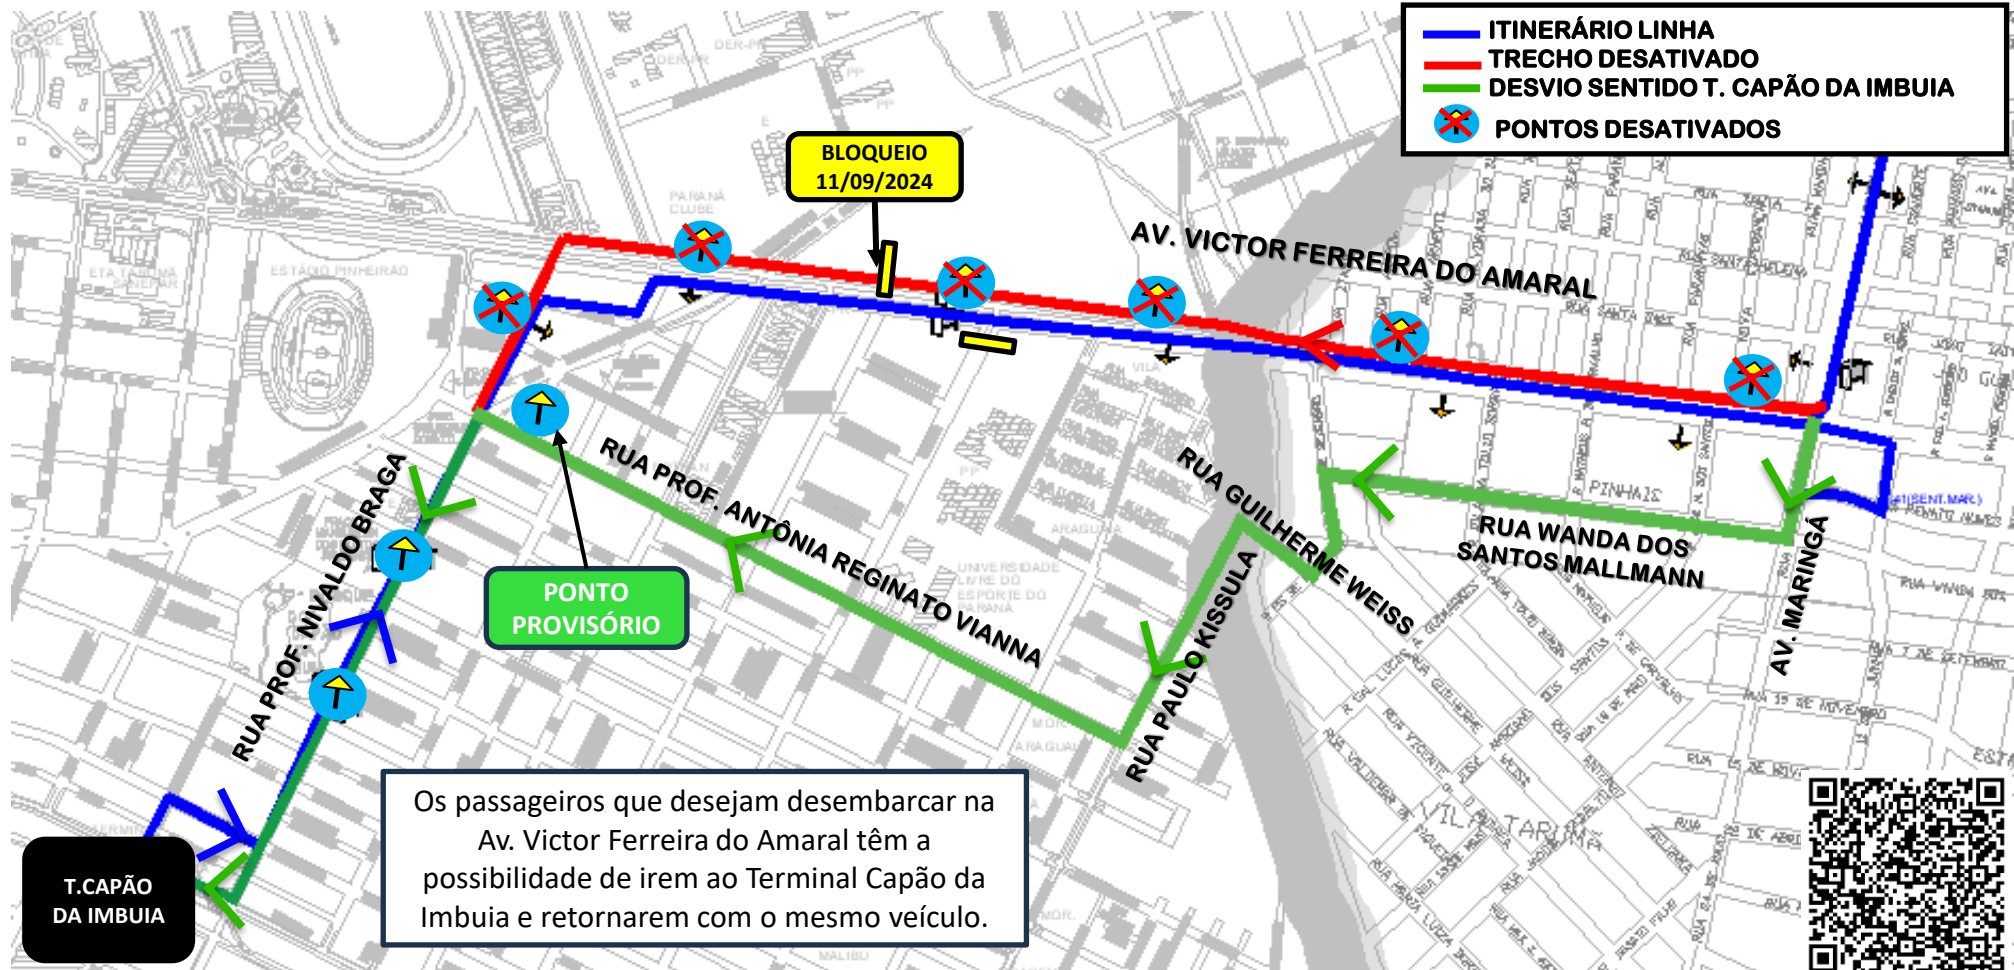

DESVIO DE ITINERÁRIO

Em função de bloqueio na Av. Victor Ferreira do Amaral (sentido Curitiba), a linha **B41-MARACANÃ/CAPÃO DA IMBUIA** realizará desvio de itinerário sentido Terminal Capão da Imbuia, no dia **11/09/2024, das 09h00 às 17h00**, conforme croqui abaixo:

Todos os horários e mudanças de linhas referentes ao Transporte Coletivo Metropolitano estão disponíveis através do site da AMEP, no menu TRANSPORTE COLETIVO.