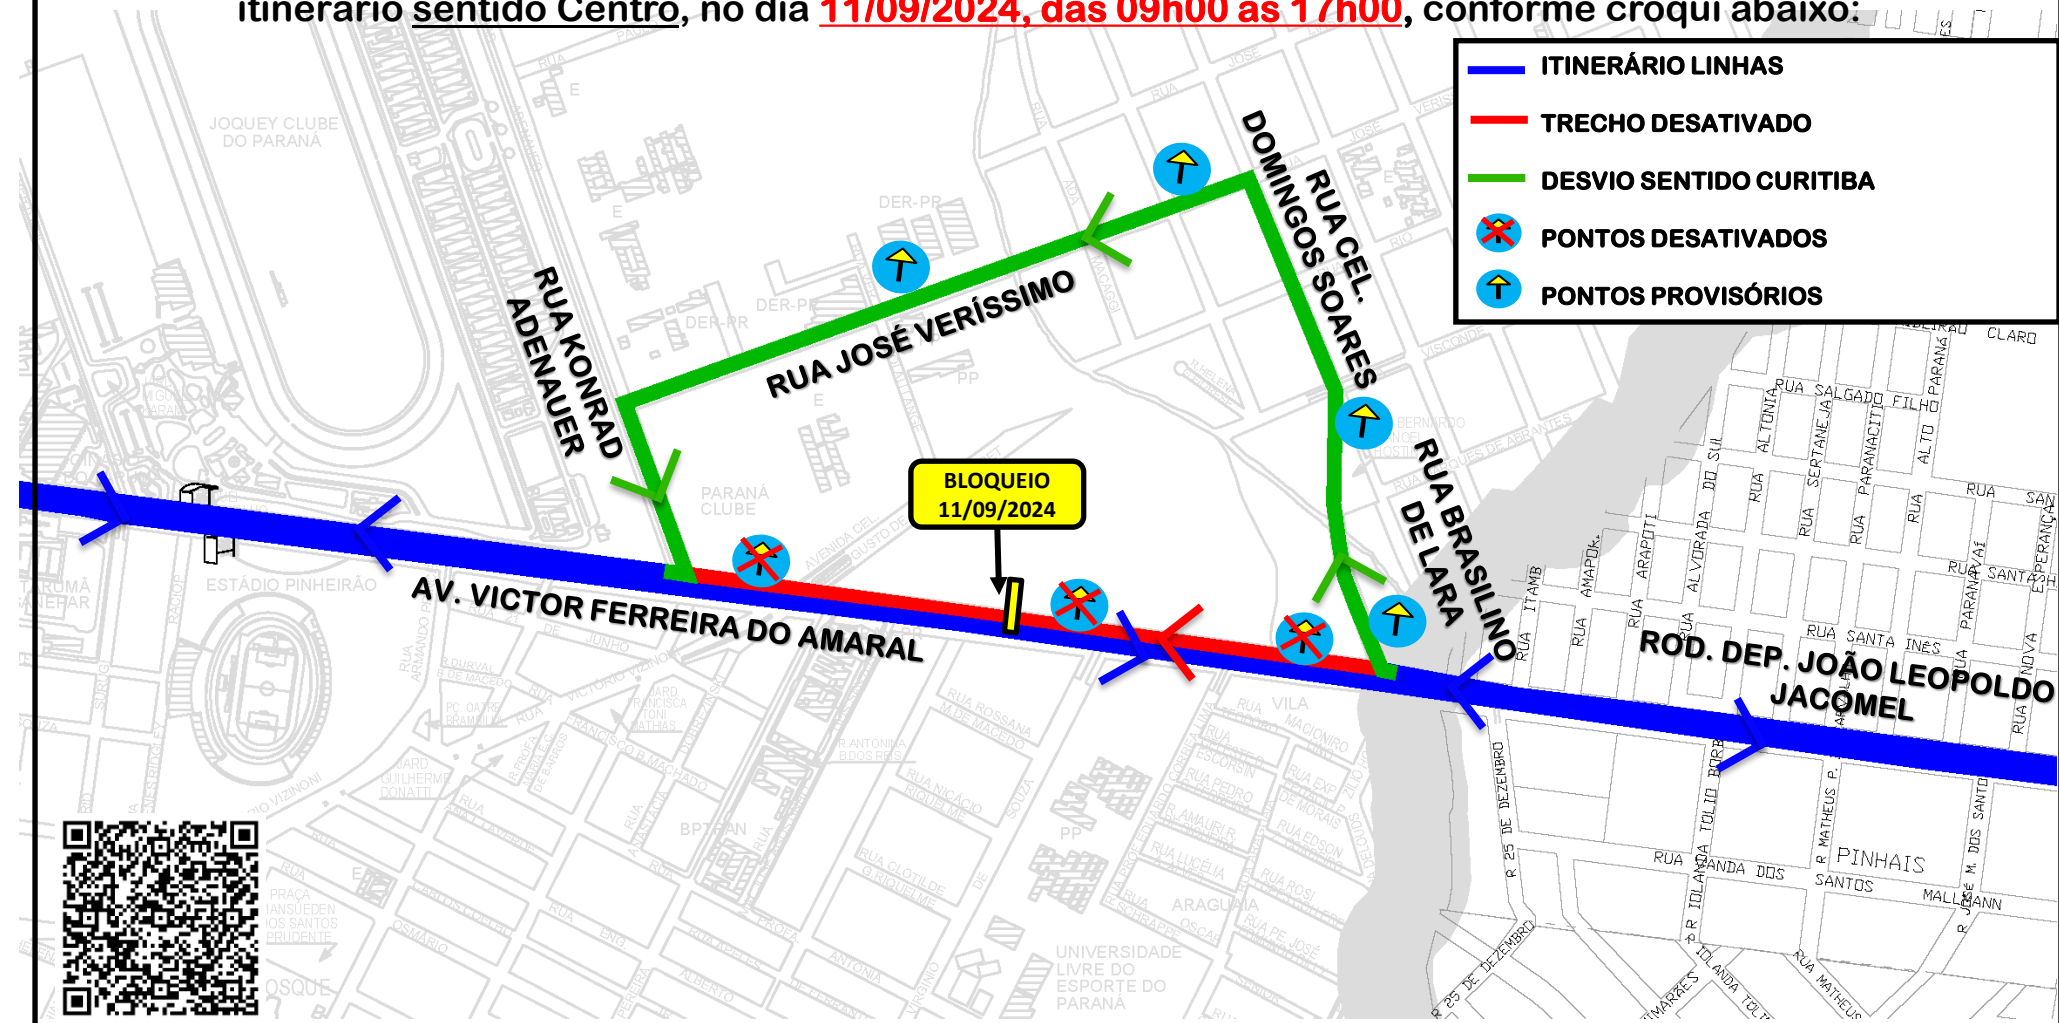

DESVIO DE ITINERÁRIO

Em função do bloqueio da Av. Victor Ferreira do Amaral (SENTIDO CURITIBA), as linhas **C03-PINHAIS/GUADALUPE** e **D01-PIRAQUARA/SANTOS ANDRADE** (via T. SÃO ROQUE) realizarão desvio de itinerário sentido Centro, no dia **11/09/2024, das 09h00 às 17h00**, conforme croqui abaixo:

Todos os horários e mudanças de linhas referentes ao Transporte Coletivo Metropolitano estão disponíveis através do site da AMEP, no menu TRANSPORTE COLETIVO.

AGÊNCIA DE ASSUNTOS METROPOLITANOS DO PARANÁ - AMEP
Palácio das Araucárias - Rua Jacy Loureiro s/n
Centro Cívico - 80530-140 - Curitiba - PR
Fone: (41) 3320-6900 - www.amep.pr.gov.br