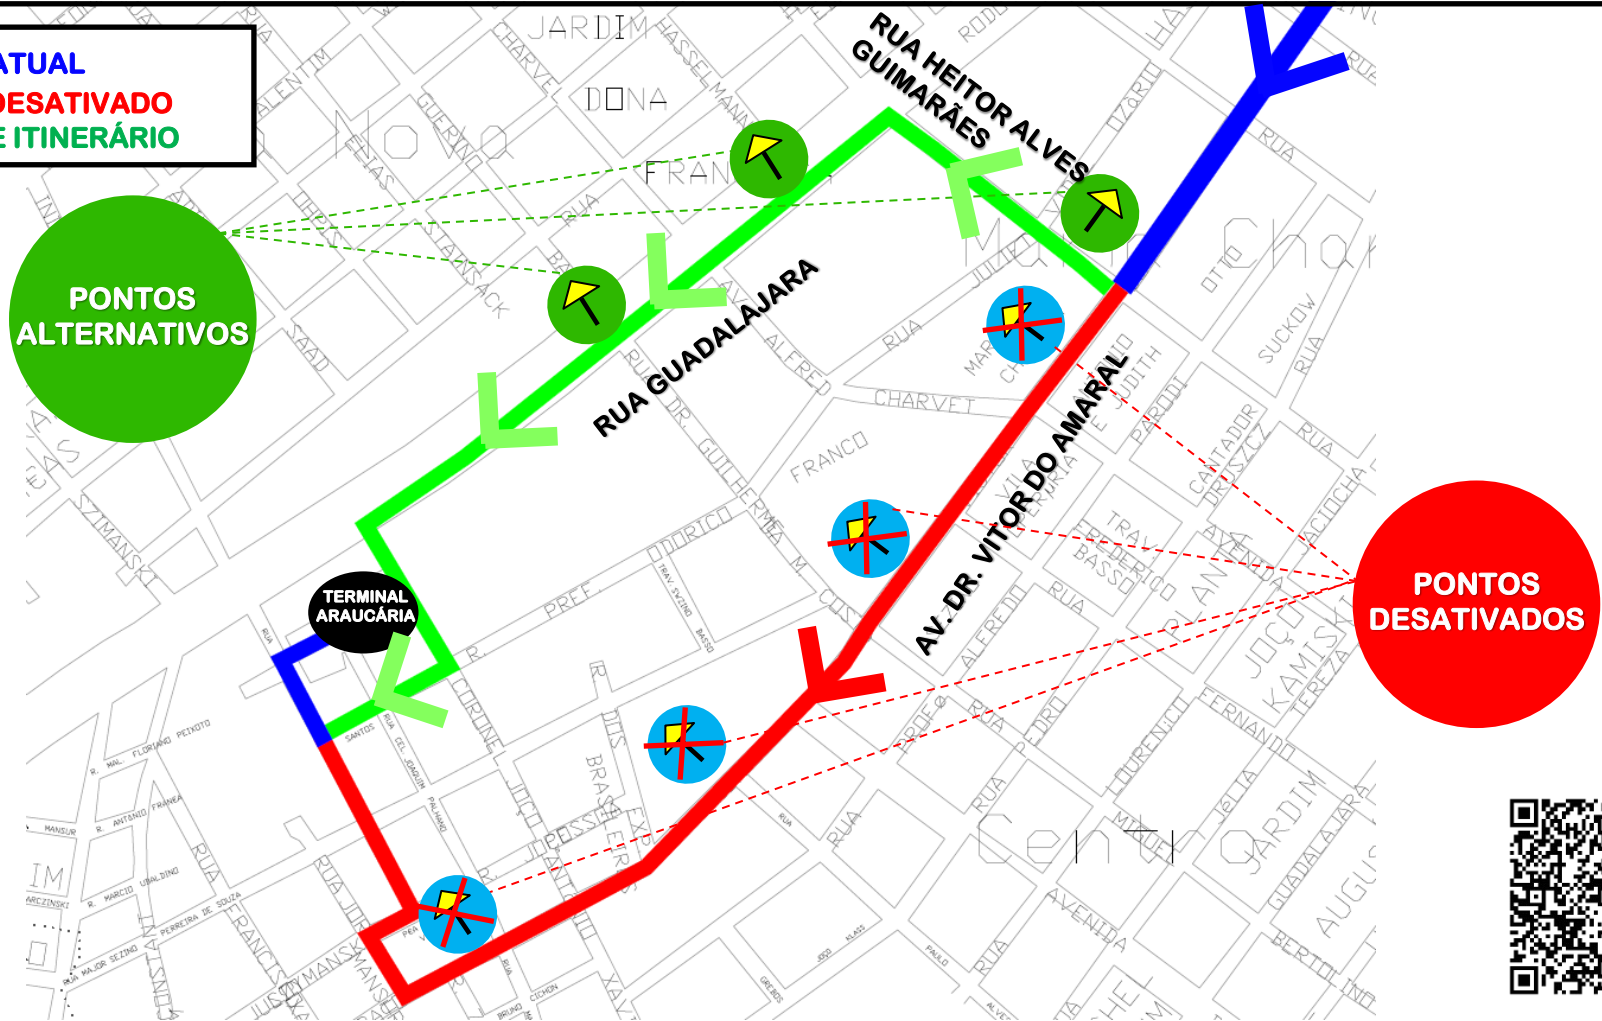

DESVIO DE ITINERÁRIO

Em função de obras na Av. Doutor Vitor do Amaral, no município de Araucária, as linhas **H11-ARAUCÁRIA/PINHEIRINHO** e **H12-ARAUCÁRIA/PORTÃO** realizarão desvio de itinerário (sentido Terminal Central), em 30/09/2024, das 08h00 às 12h00, conforme croqui abaixo:

- **TRAJETO ATUAL**
- **TRAJETO DESATIVADO**
- **DESVIO DE ITINERÁRIO**

Todos os horários e mudanças de linhas referentes ao Transporte Coletivo Metropolitano estão disponíveis através do site da A MEP, no menu TRANSPORTE COLETIVO.