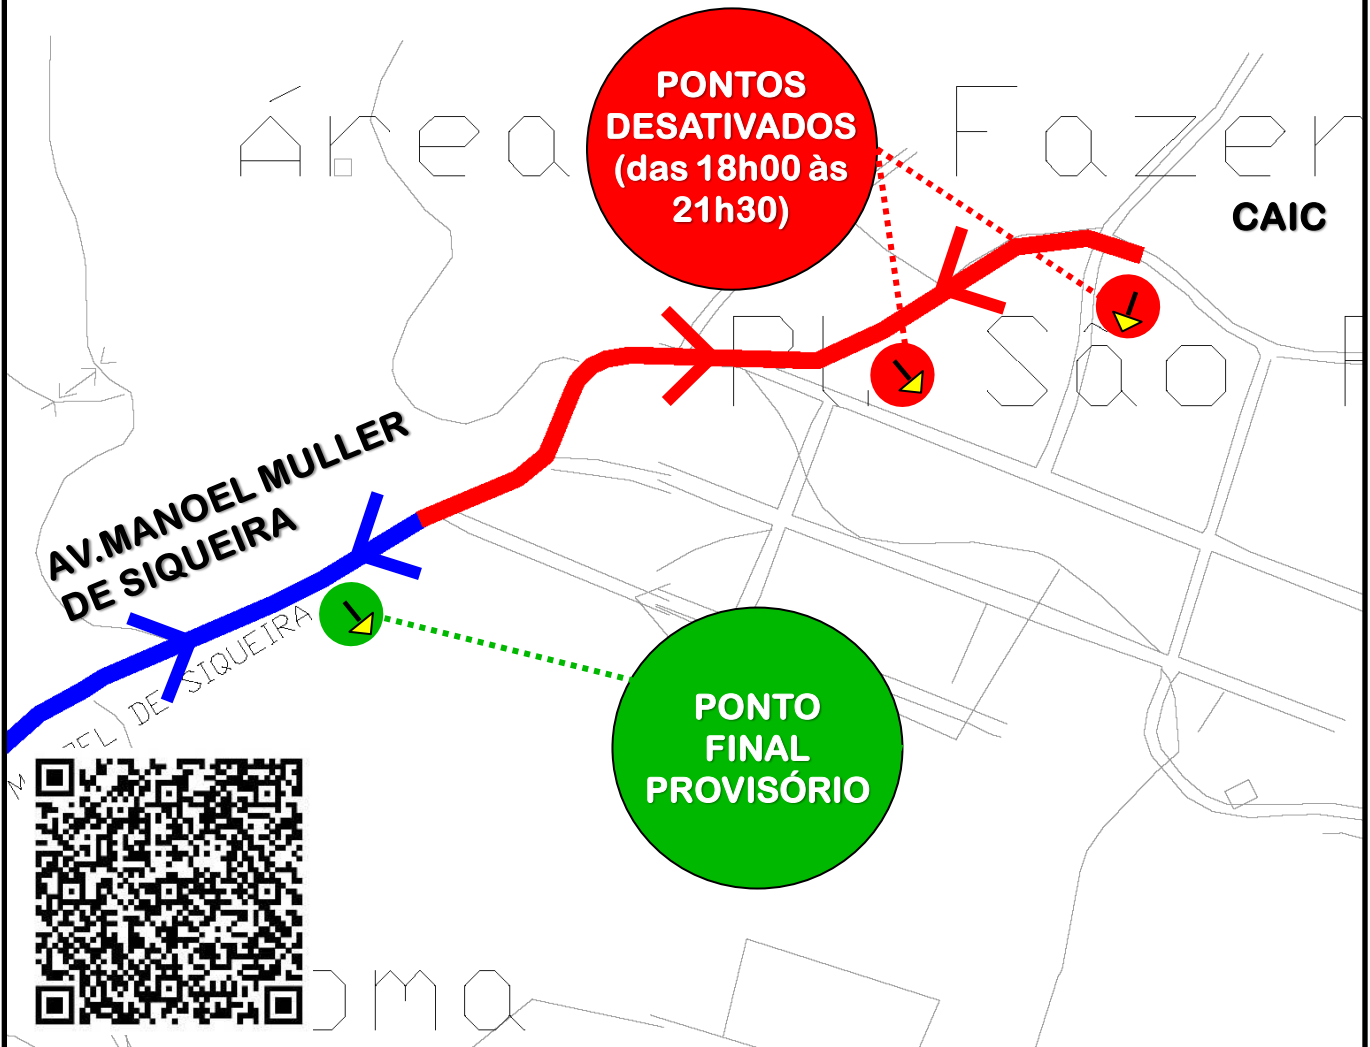

171-ITAPERUÇU/RIO BRANCO

DESVIO DE ITINERÁRIO

Em razão de evento em Rio Branco do Sul, a linha **171-ITAPERUÇU/RIO BRANCO** terá seu ponto final **provisoriamente** na Av. Manoel Muller de Siqueira, em frente ao Mercado Matias, **no dia 28/09/2024, das 18h00 às 21h30, conforme croqui:**

Todos os horários e mudanças de linhas referentes ao Transporte Coletivo Metropolitano estão disponíveis através do site da AMEP, no menu TRANSPORTE COLETIVO.