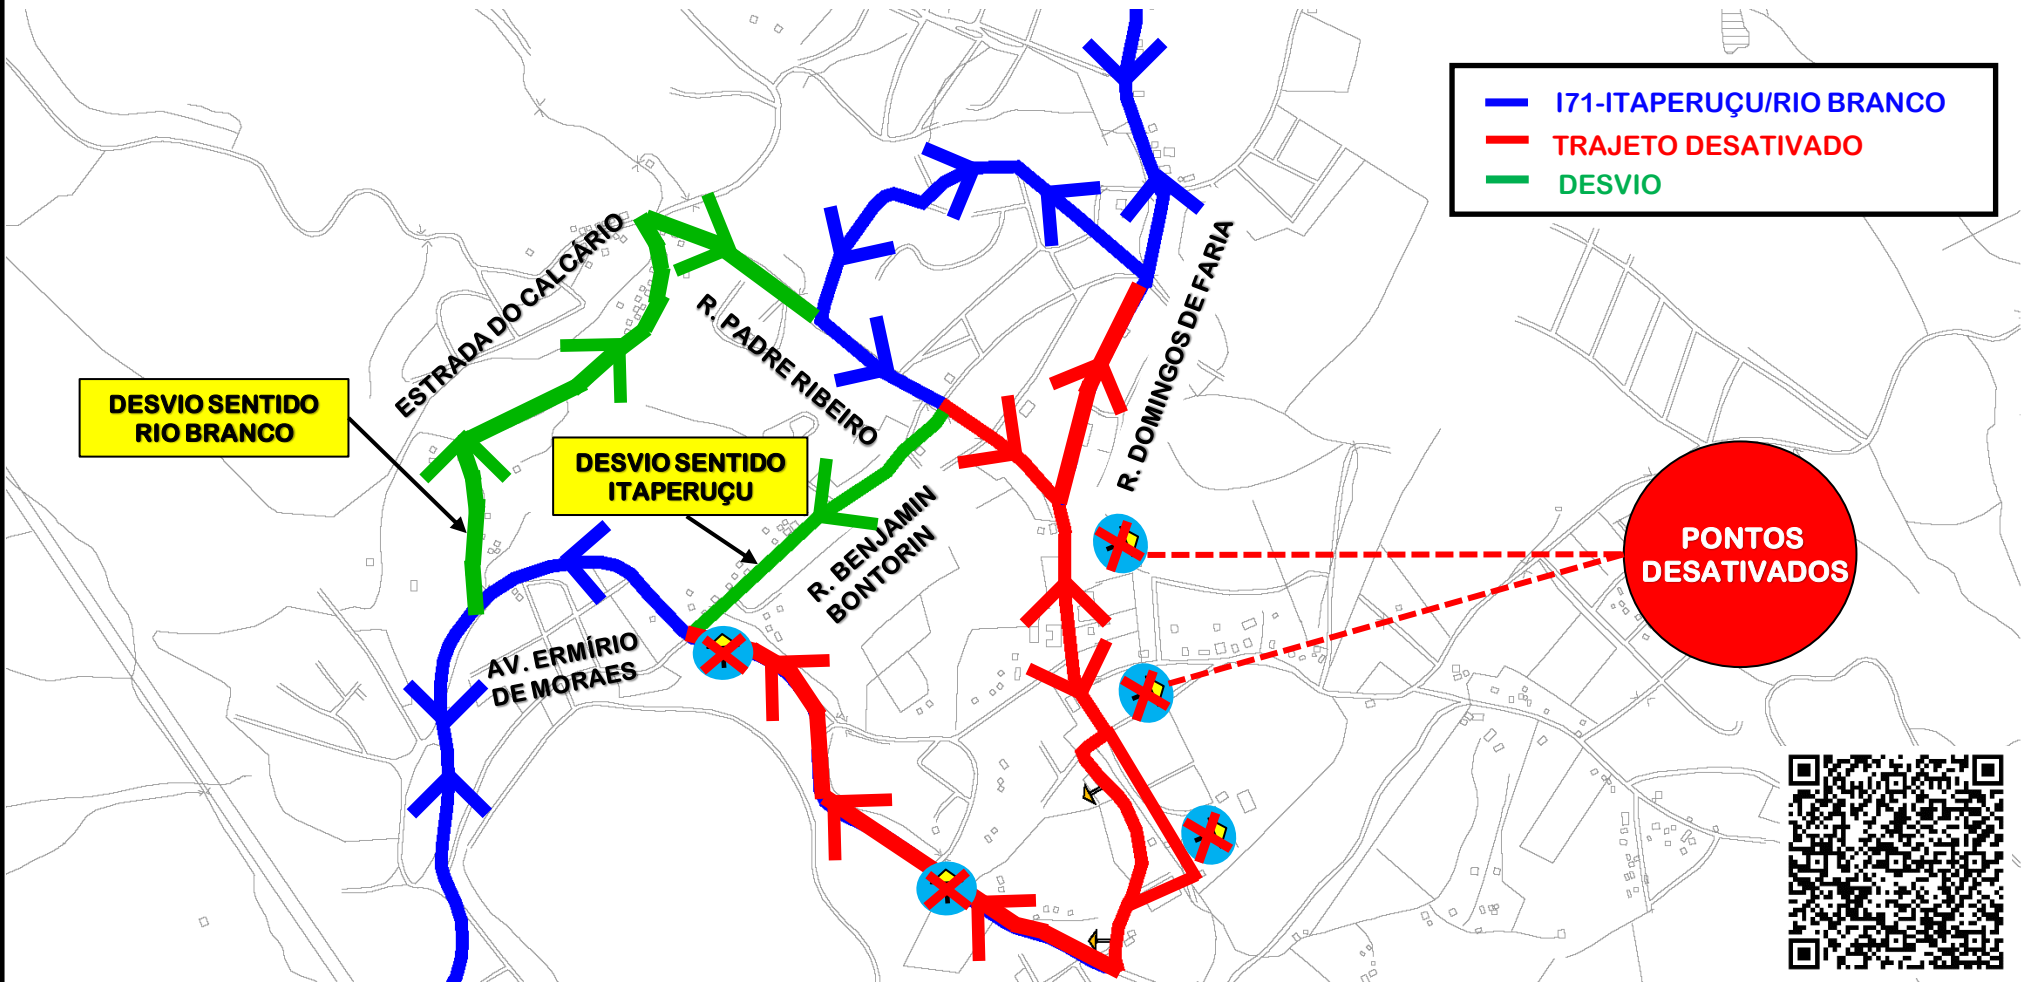

171-ITAPERUÇU/RIO BRANCO - DESVIO

Em razão do evento *Procissão do Cerco de Jericó*, a linha 171-ITAPERUÇU/RIO BRANCO realizará, nos dias 07/09 a 13/09/2024, entre 21h30 e 22h30, e dia 14/09/2024, entre 21h00 às 00h00, **desvio de itinerário em ambos os sentidos**, conforme croqui abaixo:

Todos os horários e mudanças de linhas referentes ao Transporte Coletivo Metropolitano estão disponíveis através do site da AMEP, no menu TRANSPORTE COLETIVO.