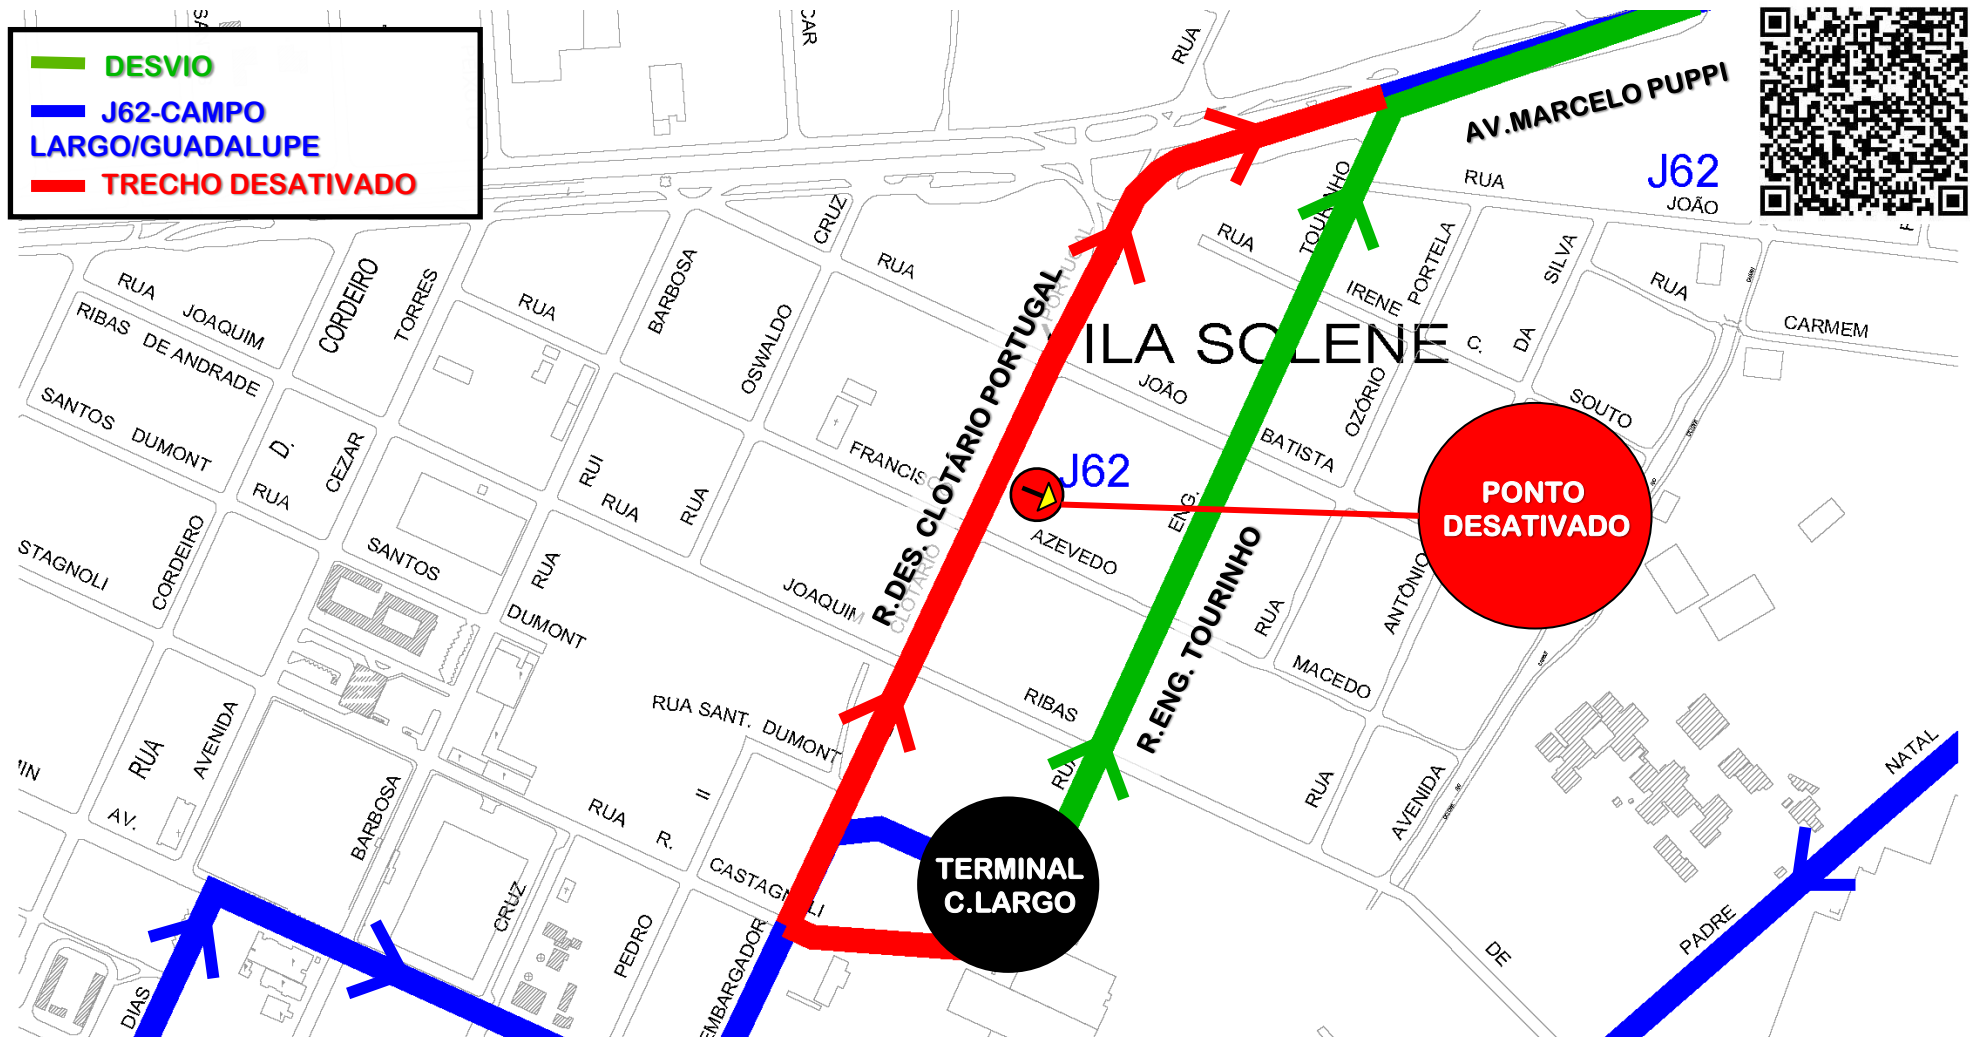

J62-CAMPO LARGO/GUADALUPE - DESVIO DE ITINERÁRIO

Em função de obras em Campo Largo, a linha **J62-CAMPO LARGO/GUADALUPE** realizará desvio de itinerário sentido Terminal Guadalupe, entre **26/08 e 26/09/2024**, conforme croqui abaixo:

Todos os horários e mudanças de linhas referentes ao Transporte Coletivo Metropolitano estão disponíveis através do site da AMEP, no menu TRANSPORTE.