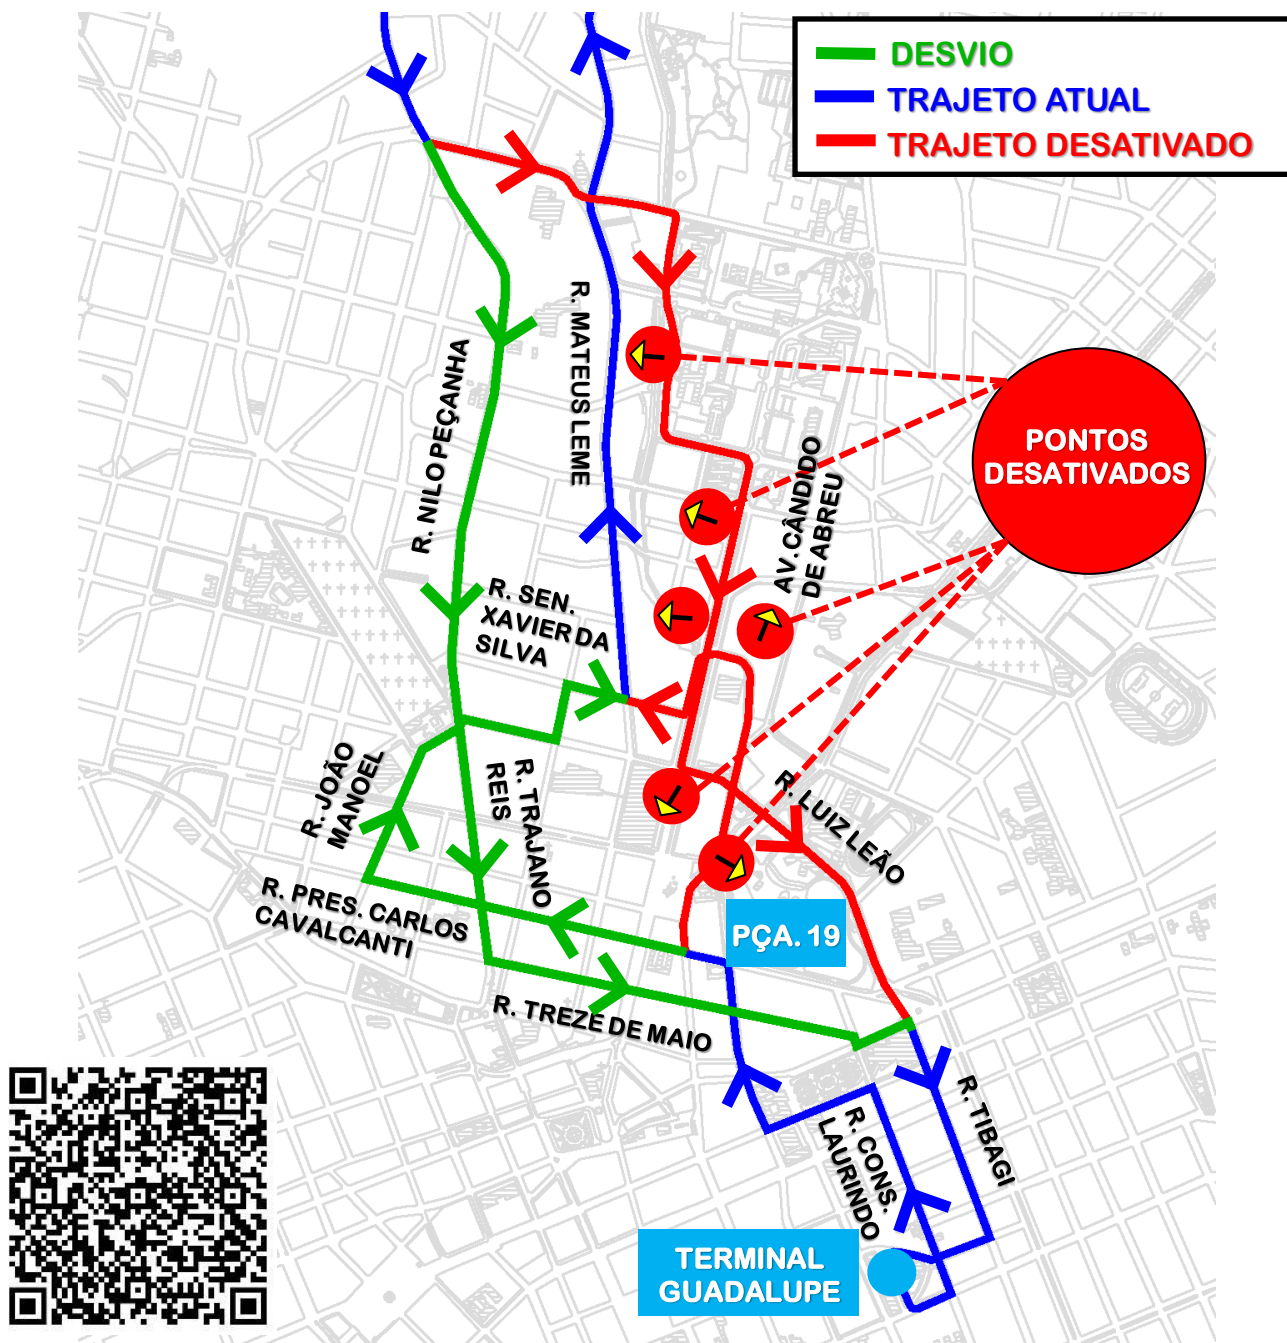

# K01-ITAPERUÇU (TAMANDARÉ-MINÉRIOS)/GUADALUPE - DESVIO

Em razão do evento cívico-militar de 7 de setembro, em Curitiba, a linha K01 – ITAPERUÇU (TAMANDARÉ-MINÉRIOS) /GUADALUPE realizará, no dia **07/09/2024**, **desvio de itinerário**, **das 05h00 às 15h00**, conforme croqui abaixo:

Todos os horários e mudanças de linhas referentes ao Transporte Coletivo Metropolitano estão disponíveis através do site da AMEP, no menu TRANSPORTE COLETIVO.